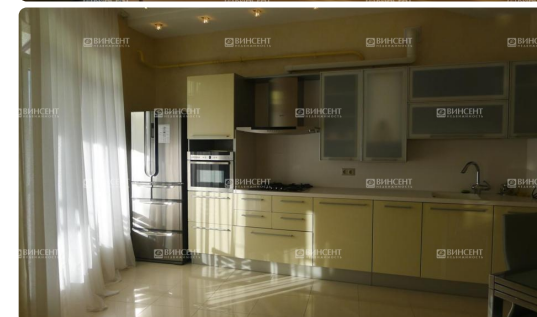

Описание

Дизайнерская квартира в мкр. Новый Сочи

Великолепная дизайнерская квартира тихом и уютном месте города Сочи. Новый престижный мкр. Новый Сочи окружают санатории, базы отдыха. До оборудованного пляжа санатория 5 минут пешком. Из окон квартиры открывается панорамный вид на море, терраса для отдыха с кофейным столиком и удобными креслами. В квартире сделаны два сан.узла, гостевой и хозяйский. Две спальные комнаты. В каждой из комнат выполнен качественный дизайнерский ремонт, ортопедические матрасы, редкой и оригинальной формы. Просторная гостиная для приема гостей. На кухне и в гостиной выложен керамогранит. Кухня с немецкой техникой. В квартире никто не жил, вся мебель новая, все в упаковке.

Отдел продаж

+78622645111