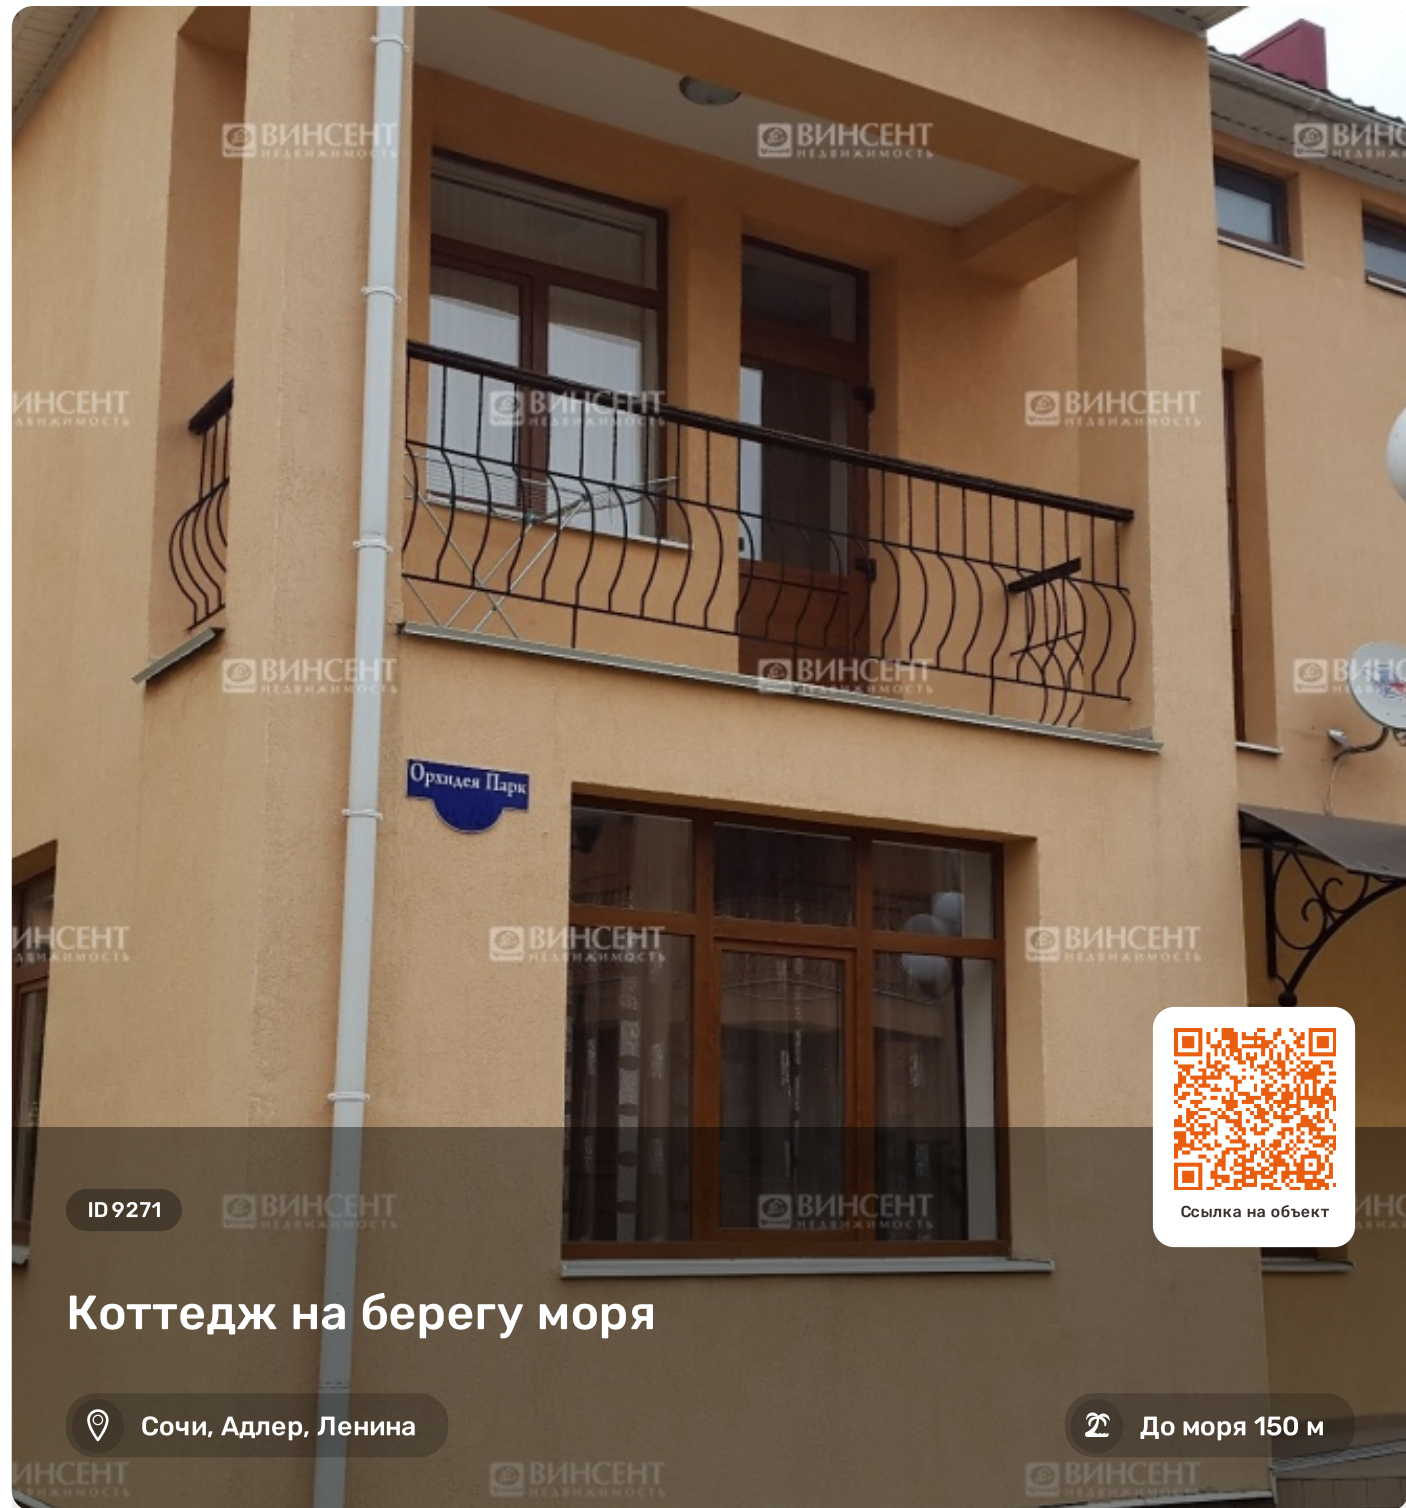

Коттедж на берегу моря

Характеристики

Этажность	2
Общая площадь	105 м ²
Площадь участка	3 сот.
Использование	ИЖС
Вид из окон	Частичный на море
Ремонт	Евроремонт
Цена	30 000 000

Менеджер объекта

Бодрова Ксения
Эксперт по недвижимости

+7 (988) 235-90-09
bodrova@vincent-realty.ru

ID 9271

Коттедж на берегу моря

Сочи, Адлер, Ленина

До моря 150 м

Ссылка на объект

Описание

Коттедж на берегу моря

Добро пожаловать в Сочи! Иметь дом на море- мечта многих людей. Эта мечта может стать реальностью за умеренную плату.

Винсент Недвижимость предлагает Вам рассмотреть отличный коттеджный поселок в районе Олимпийских зимних игр Сочи. Собственная территория под охраной, ухоженные чистые улицы, клумбы, озеленение. Выгодное месторасположение поселка позволяет своим жителям проводить комфортный отпуск круглогодично.