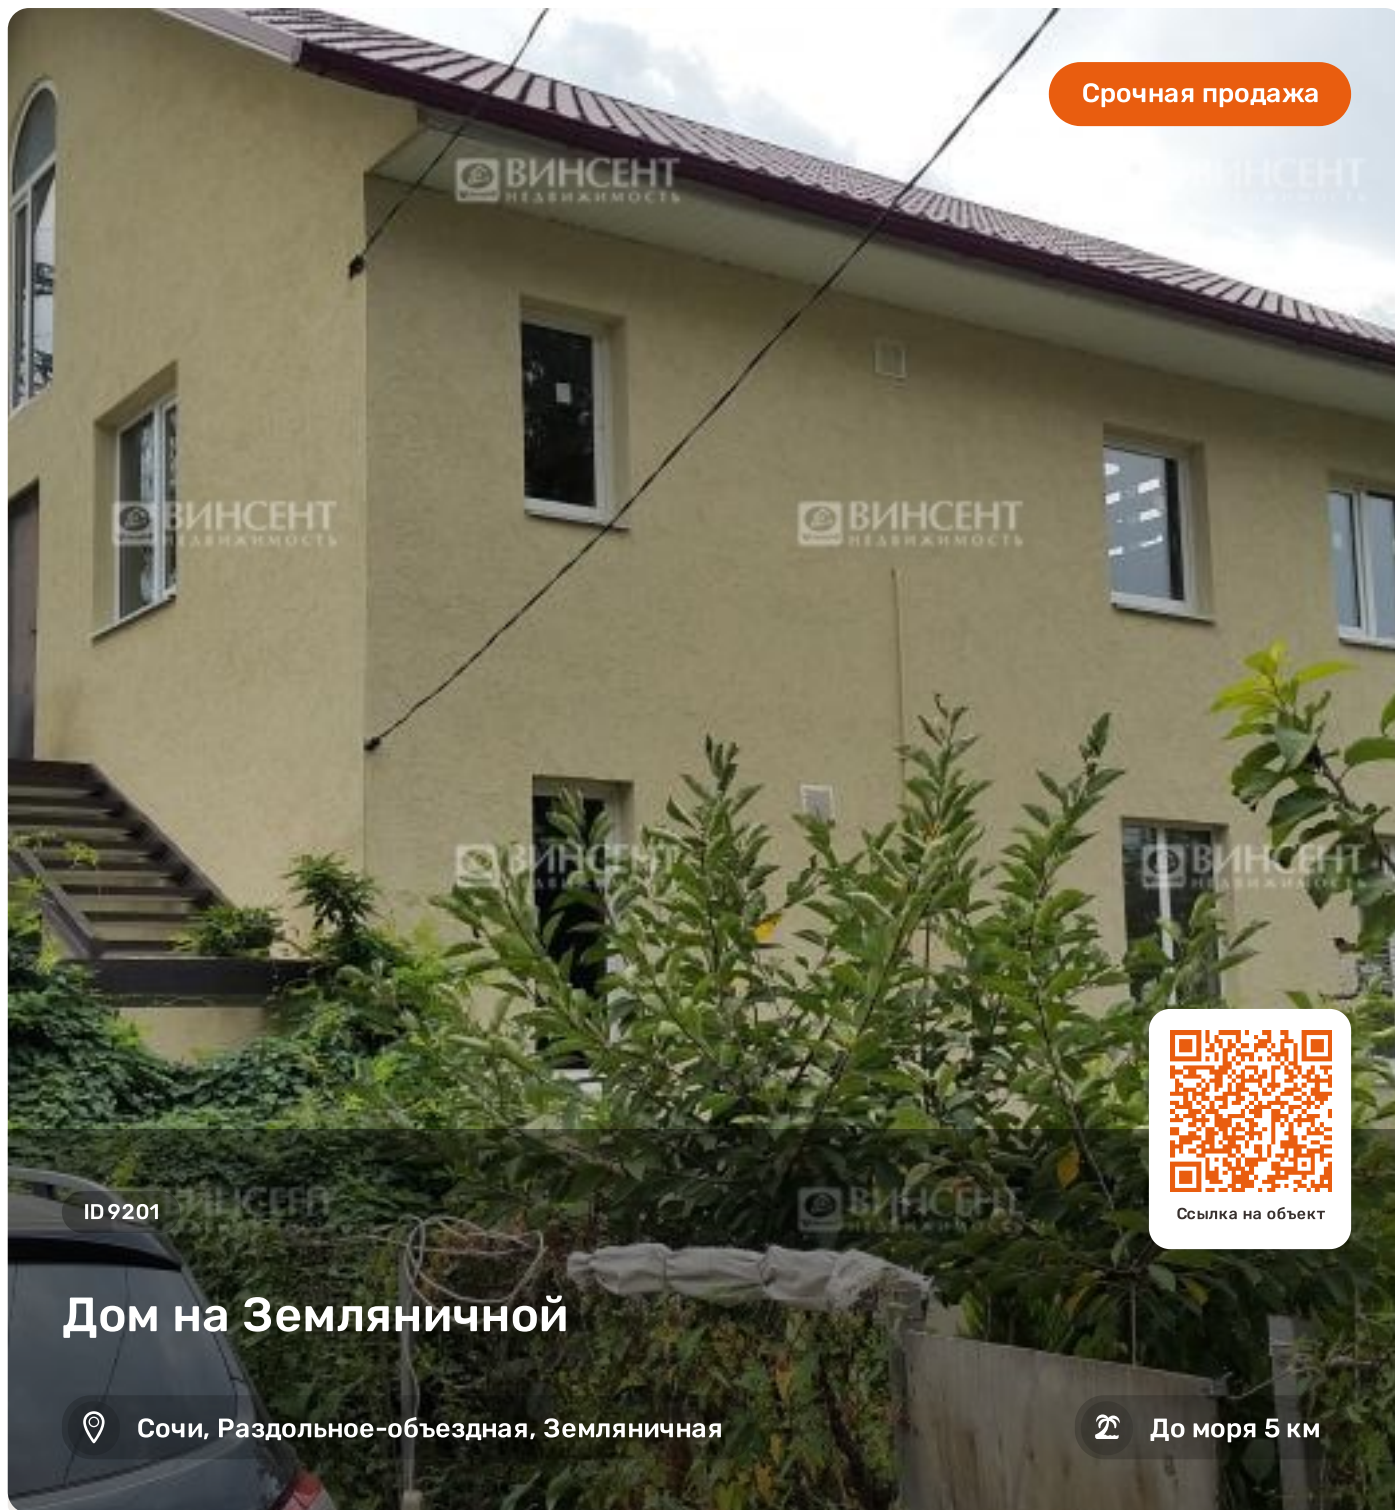

Дом на Земляничной

Характеристики

Этажность	3
Общая площадь	260 м²
Площадь участка	6 сот.
Использование	Садоводство
Вид из окон	Вид на горы
Ремонт	Евроремонт
Цена	11 000 000

Менеджер объекта

Отдел продаж

+78622645111
hello@vincent-realty.ru

Срочная продажа

ID 9201

Дом на Земляничной

Сочи, Раздольное-объездная, Земляничная

До моря 5 км

Ссылка на объект

Если Вы желаете приобрести свой собственный дом в прекрасном городе-курорте Сочи, агентство Винсент недвижимость с удовольствием в этом поможет. Наши специалисты предлагают Вашему вниманию дом, сделанный под ключ и полностью готовый к проживанию. В доме 3 полноценных этажа и мансарда. Везде сделан ремонт, все помещения меблированы. На трех этажах хватит места даже для самой большой семьи. Придомовая территория очень зеленая. Само место уютное и прекрасно подходит для проживания. В доме есть газ, вода, электричество, канализация - септик. Все условия. Продажа очень срочная - цена ниже рыночной.