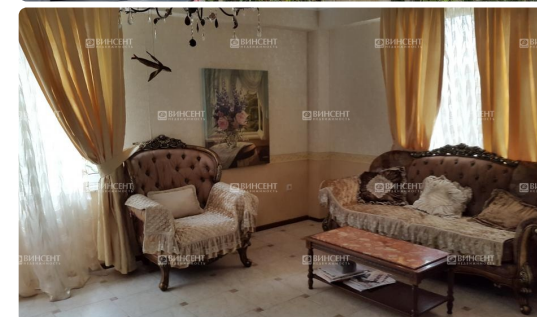

Срочная продажа

ID 9201

Дом на Земляничной

Сочи, Раздольное-объездная, Земляничная

До моря 5 км

Ссылка на объект

Если Вы желаете приобрести свой собственный дом в прекрасном городе-курорте Сочи, агентство Винсент недвижимость с удовольствием в этом поможет. Наши специалисты предлагают Вашему вниманию дом, сделанный под ключ и полностью готовый к проживанию. В доме 3 полноценных этажа и мансарда. Везде сделан ремонт, все помещения меблированы. На трех этажах хватит места даже для самой большой семьи. Придомовая территория очень зеленая. Само место уютное и прекрасно подходит для проживания. В доме есть газ, вода, электричество, канализация - септик. Все условия. Продажа очень срочная - цена ниже рыночной.