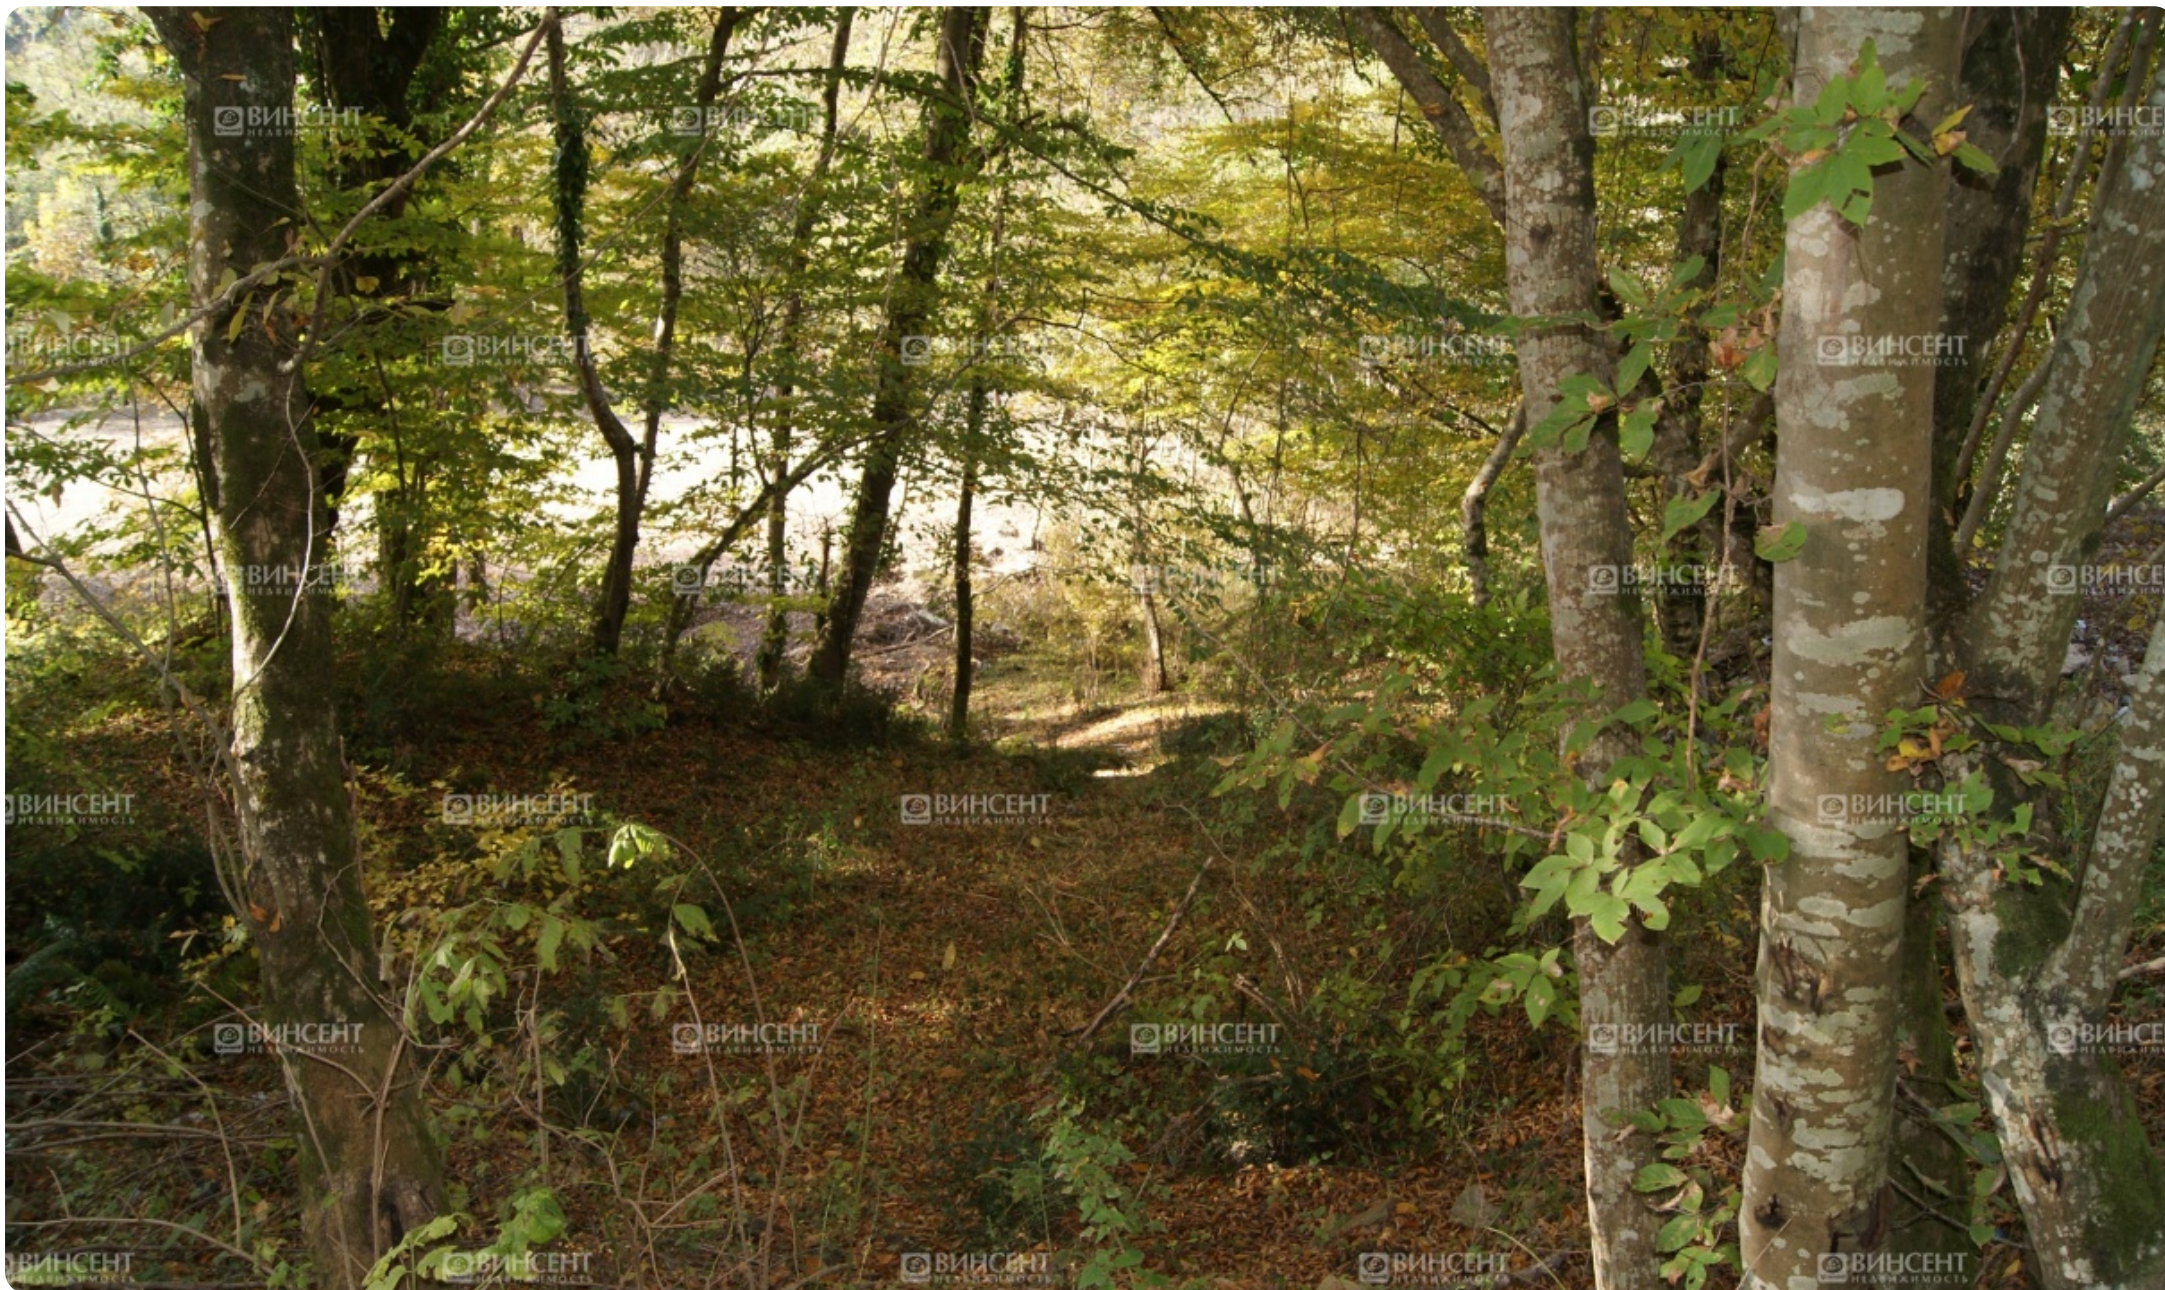

Фотографии

Участок на берегу горной реки

Бодрова Ксения
Эксперт по недвижимости

+7 (988) 235-90-09