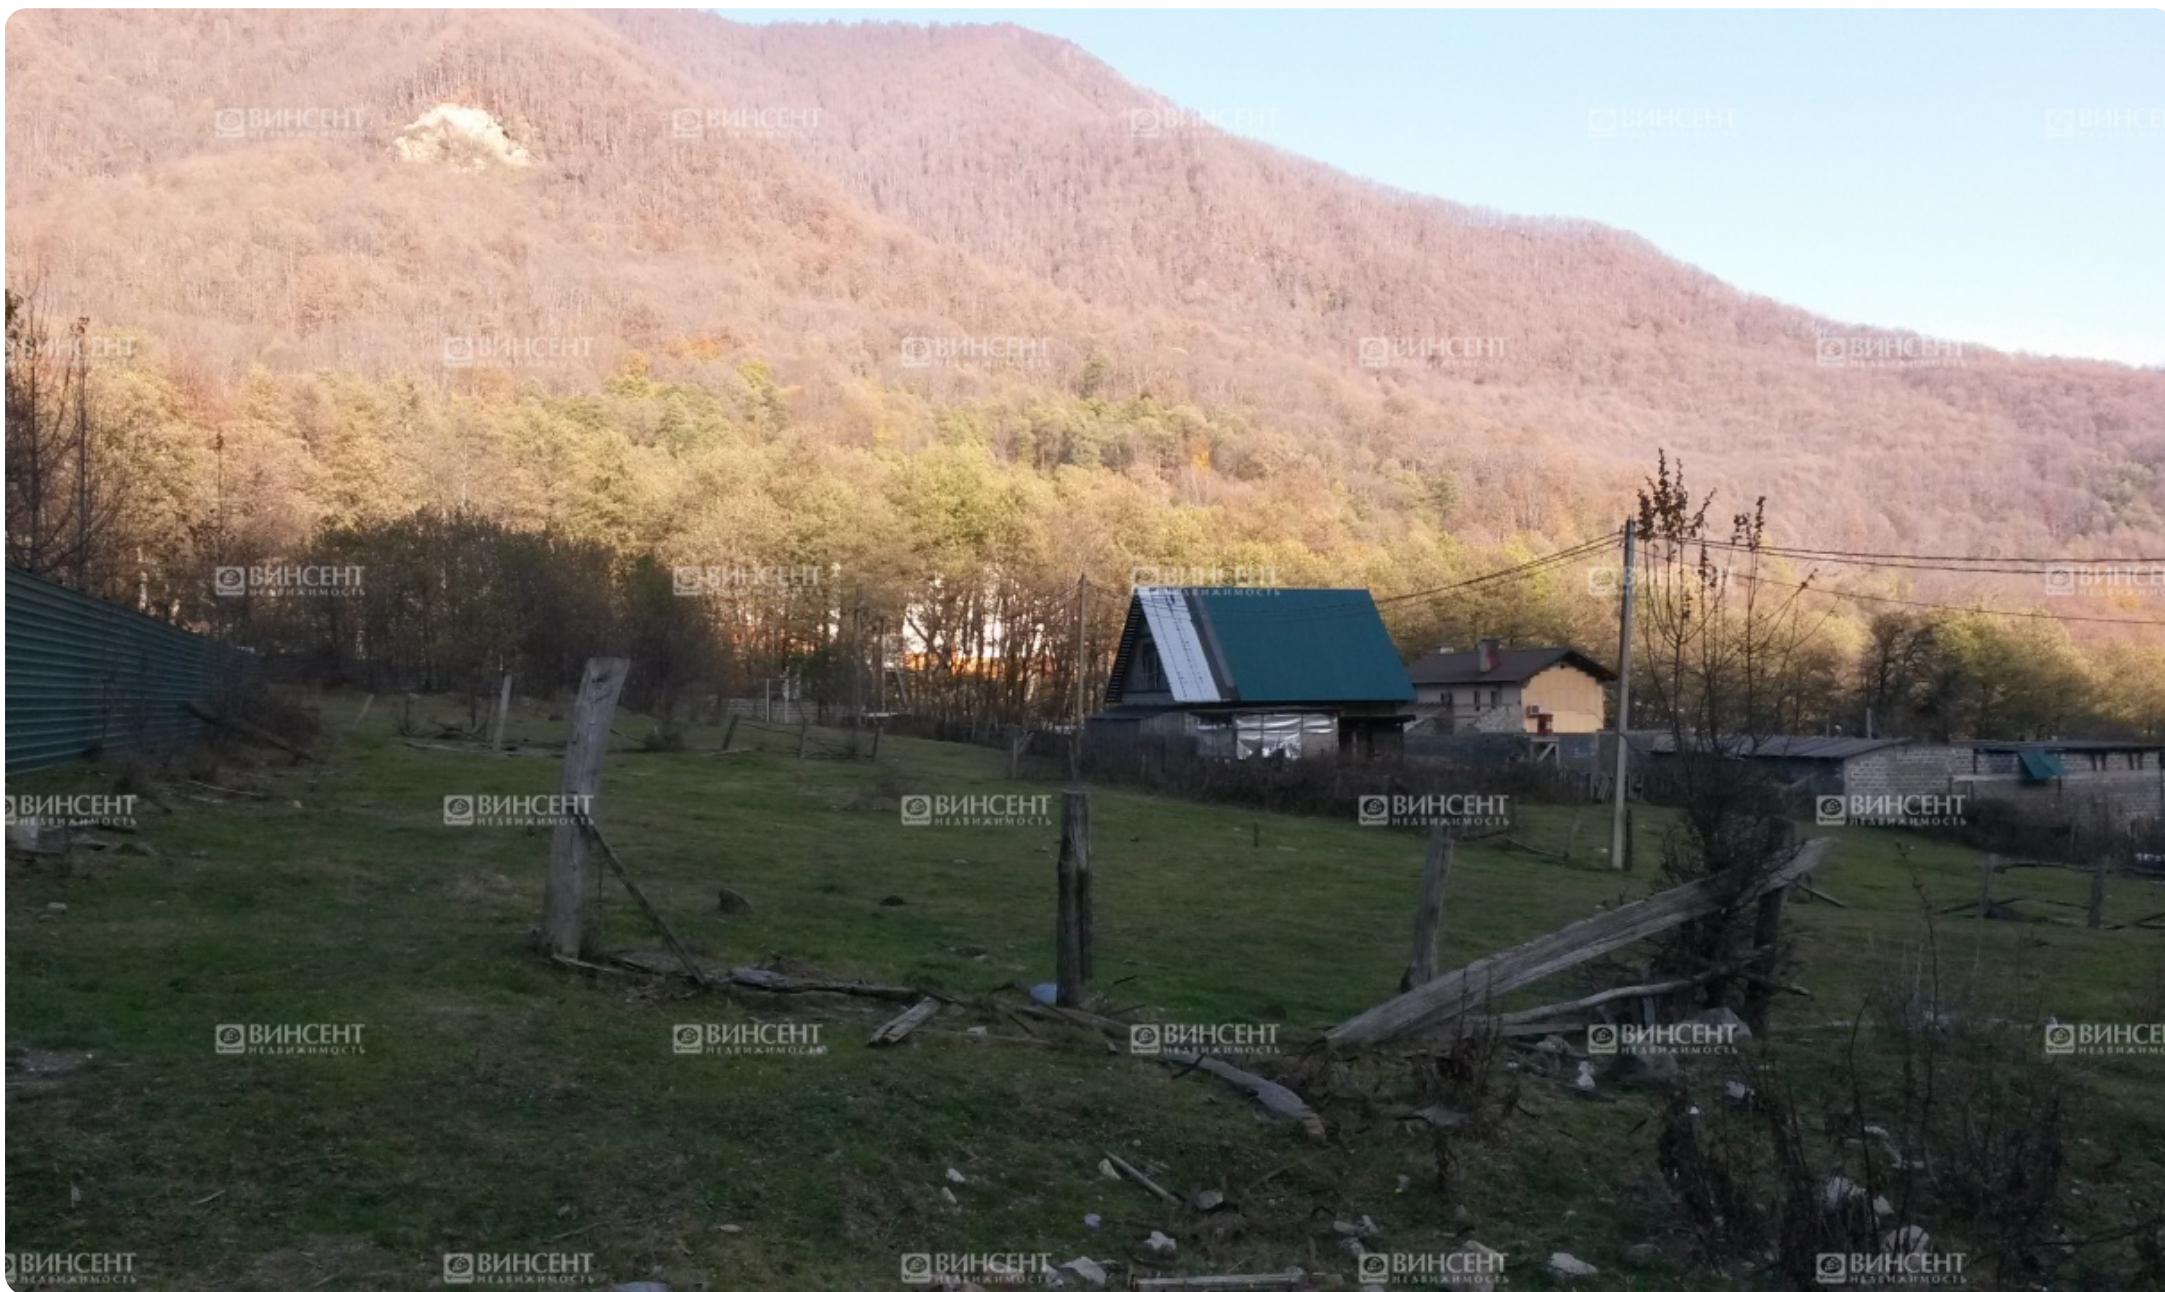

Фотографии

14,5 соток на ул.Береговой в Красной Поляне

Зомарев Денис
Ведущий специалист по
продажам

+7 (988) 234-73-45