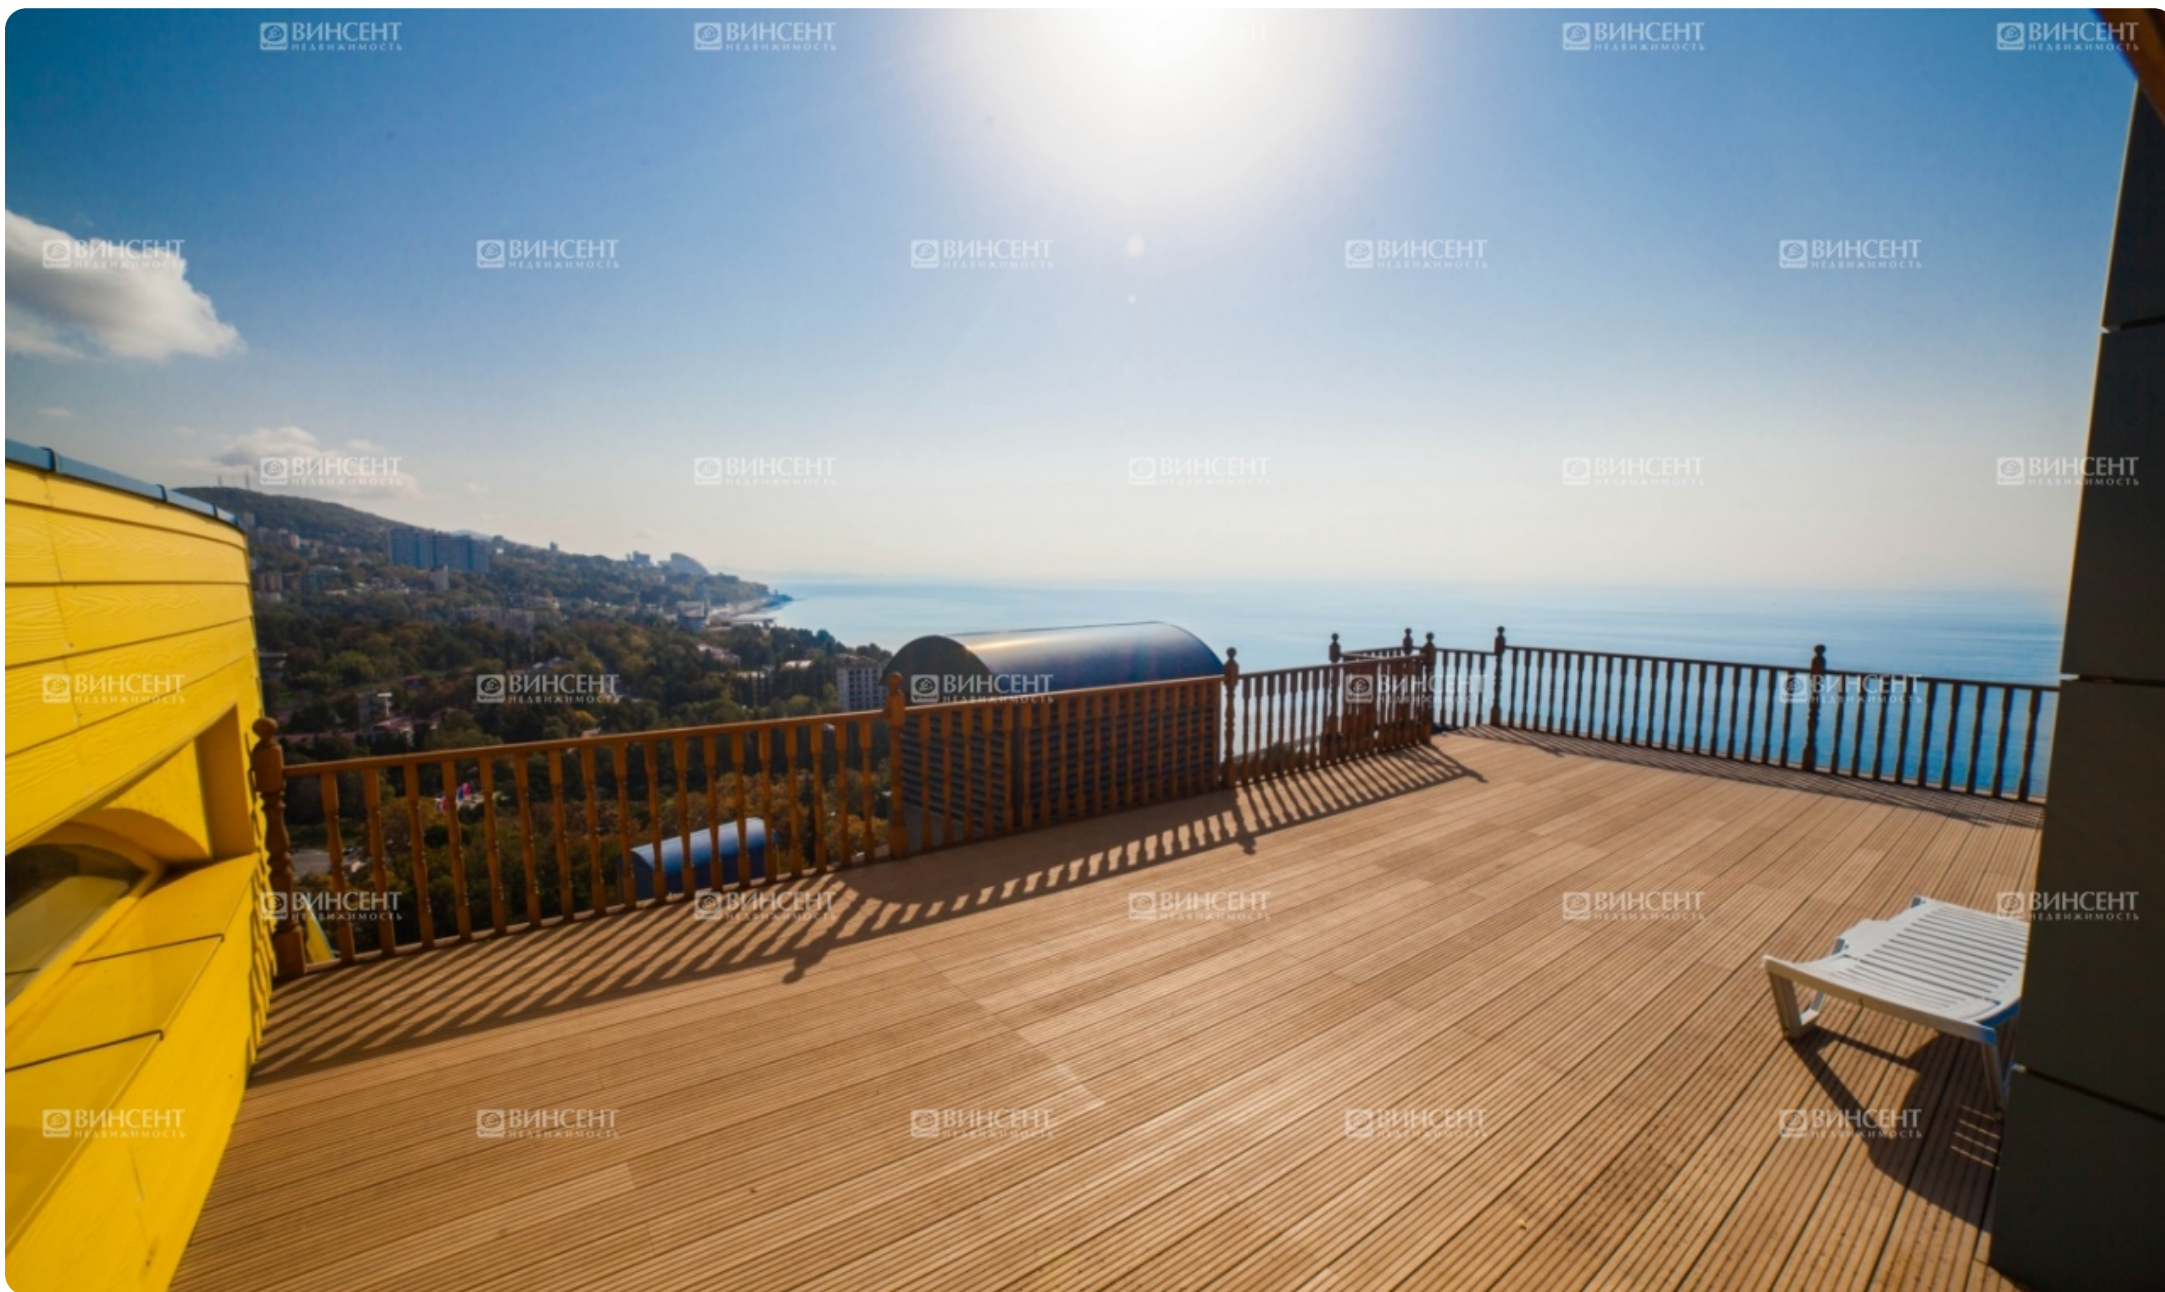

Фотографии

Дизайнерский пентхаус в «Новой Александрии»

Филиппова Оксана
Директор по продажам

+7 (918) 302-45-43