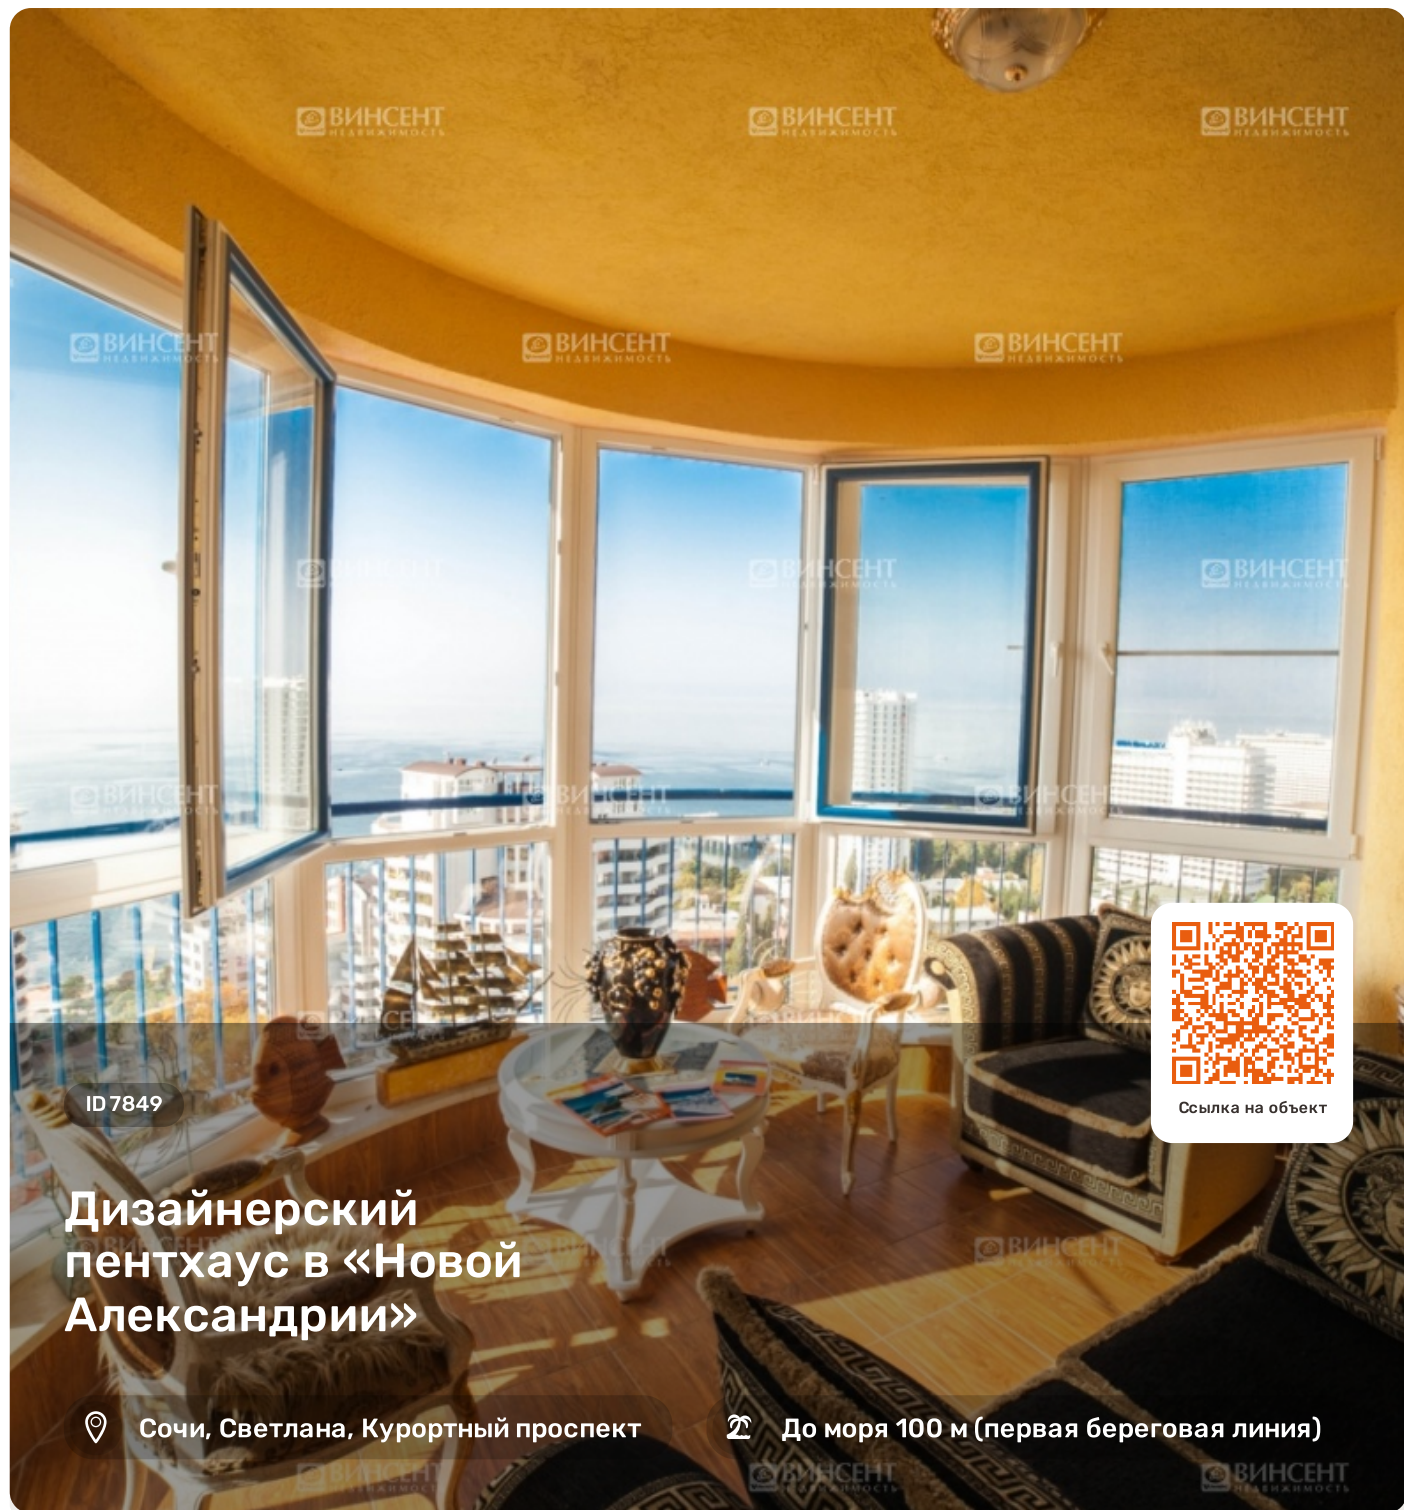

Филиппова Оксана
Директор по продажам

+7 (918) 302-45-43
filippova@vincent-realty.ru

Дизайнерский пентхаус в «Новой Александрии»

ID 7849

Ссылка на объект

📍 Сочи, Светлана, Курортный проспект

📏 До моря 100 м (первая береговая линия)

Описание

Дизайнерский пентхаус в «Новой Александрии»

Интерьер пентхауса выполнен в стиле VERSACE. Он расположен на первой береговой линии, рядом – одни из самых престижных ресторанов и отелей Сочи. Из квартиры открывается панорамный вид, что в сочетании с отделкой создает атмосферу настоящей романтики.