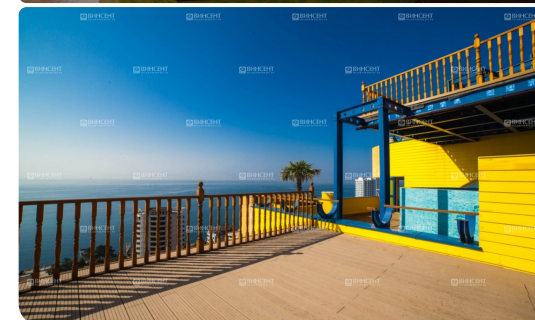

Описание

Дизайнерский пентхаус в «Новой Александрии»

Интерьер пентхауса выполнен в стиле VERSACE. Он расположен на первой береговой линии, рядом – одни из самых престижных ресторанов и отелей Сочи. Из квартиры открывается панорамный вид, что в сочетании с отделкой создает атмосферу настоящей романтики.

Пентхаус включает гостиную, спальню, кухню. Для удобства предусмотрено две ванные комнаты. Есть три террасы разного уровня, на одной из них расположен большой бассейн. Ремонт выполнен по индивидуальному дизайнерскому проекту, пентхаус обставлен эксклюзивной мебелью VERSACE. Полы – из мрамора. Расстояние до моря всего 70 м. Жильцы дома могут воспользоваться парковкой, зоной комфортного обслуживания, сервисным центром жилого комплекса. Рядом – супермаркет и ресторан.

+7 (918) 302-45-43