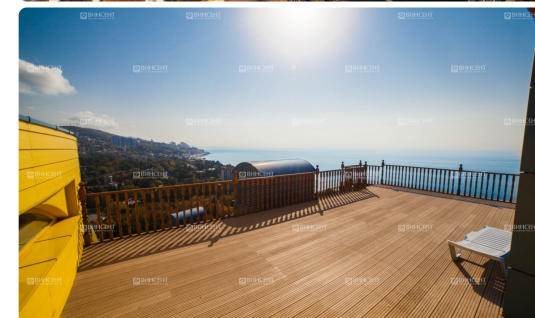

Описание

Дизайнерский пентхаус в «Новой Александрии»

Интерьер пентхауса выполнен в стиле VERSACE. Он расположен на первой береговой линии, рядом – одни из самых престижных ресторанов и отелей Сочи. Из квартиры открывается панорамный вид, что в сочетании с отделкой создает атмосферу настоящей романтики.

Пентхаус включает гостиную, спальню, кухню. Для удобства предусмотрено две ванные комнаты. Есть три террасы разного уровня, на одной из них расположен большой бассейн. Ремонт выполнен по индивидуальному дизайнерскому проекту, пентхаус обставлен эксклюзивной мебелью VERSACE. Полы – из мрамора. Расстояние до моря всего 70 м. Жильцы дома могут воспользоваться парковкой, зоной комфортного обслуживания, сервисным центром жилого комплекса. Рядом – супермаркет и ресторан.

+7 (918) 302-45-43