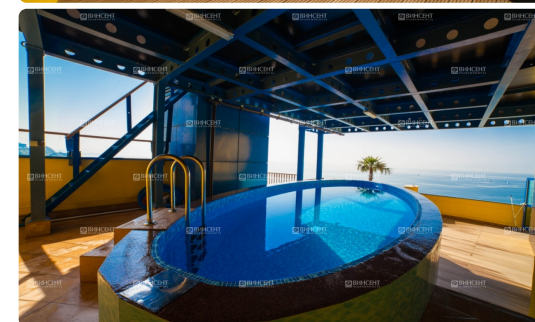

Описание

Дизайнерский пентхаус в «Новой Александрии»

Интерьер пентхауса выполнен в стиле VERSACE. Он расположен на первой береговой линии, рядом – одни из самых престижных ресторанов и отелей Сочи. Из квартиры открывается панорамный вид, что в сочетании с отделкой создает атмосферу настоящей романтики.

Пентхаус включает гостиную, спальню, кухню. Для удобства предусмотрено две ванные комнаты. Есть три террасы разного уровня, на одной из них расположен большой бассейн. Ремонт выполнен по индивидуальному дизайнерскому проекту, пентхаус обставлен эксклюзивной мебелью VERSACE. Полы – из мрамора. Расстояние до моря всего 70 м. Жильцы дома могут воспользоваться парковкой, зоной комфортного обслуживания, сервисным центром жилого комплекса. Рядом – супермаркет и ресторан.

+7 (918) 302-45-43