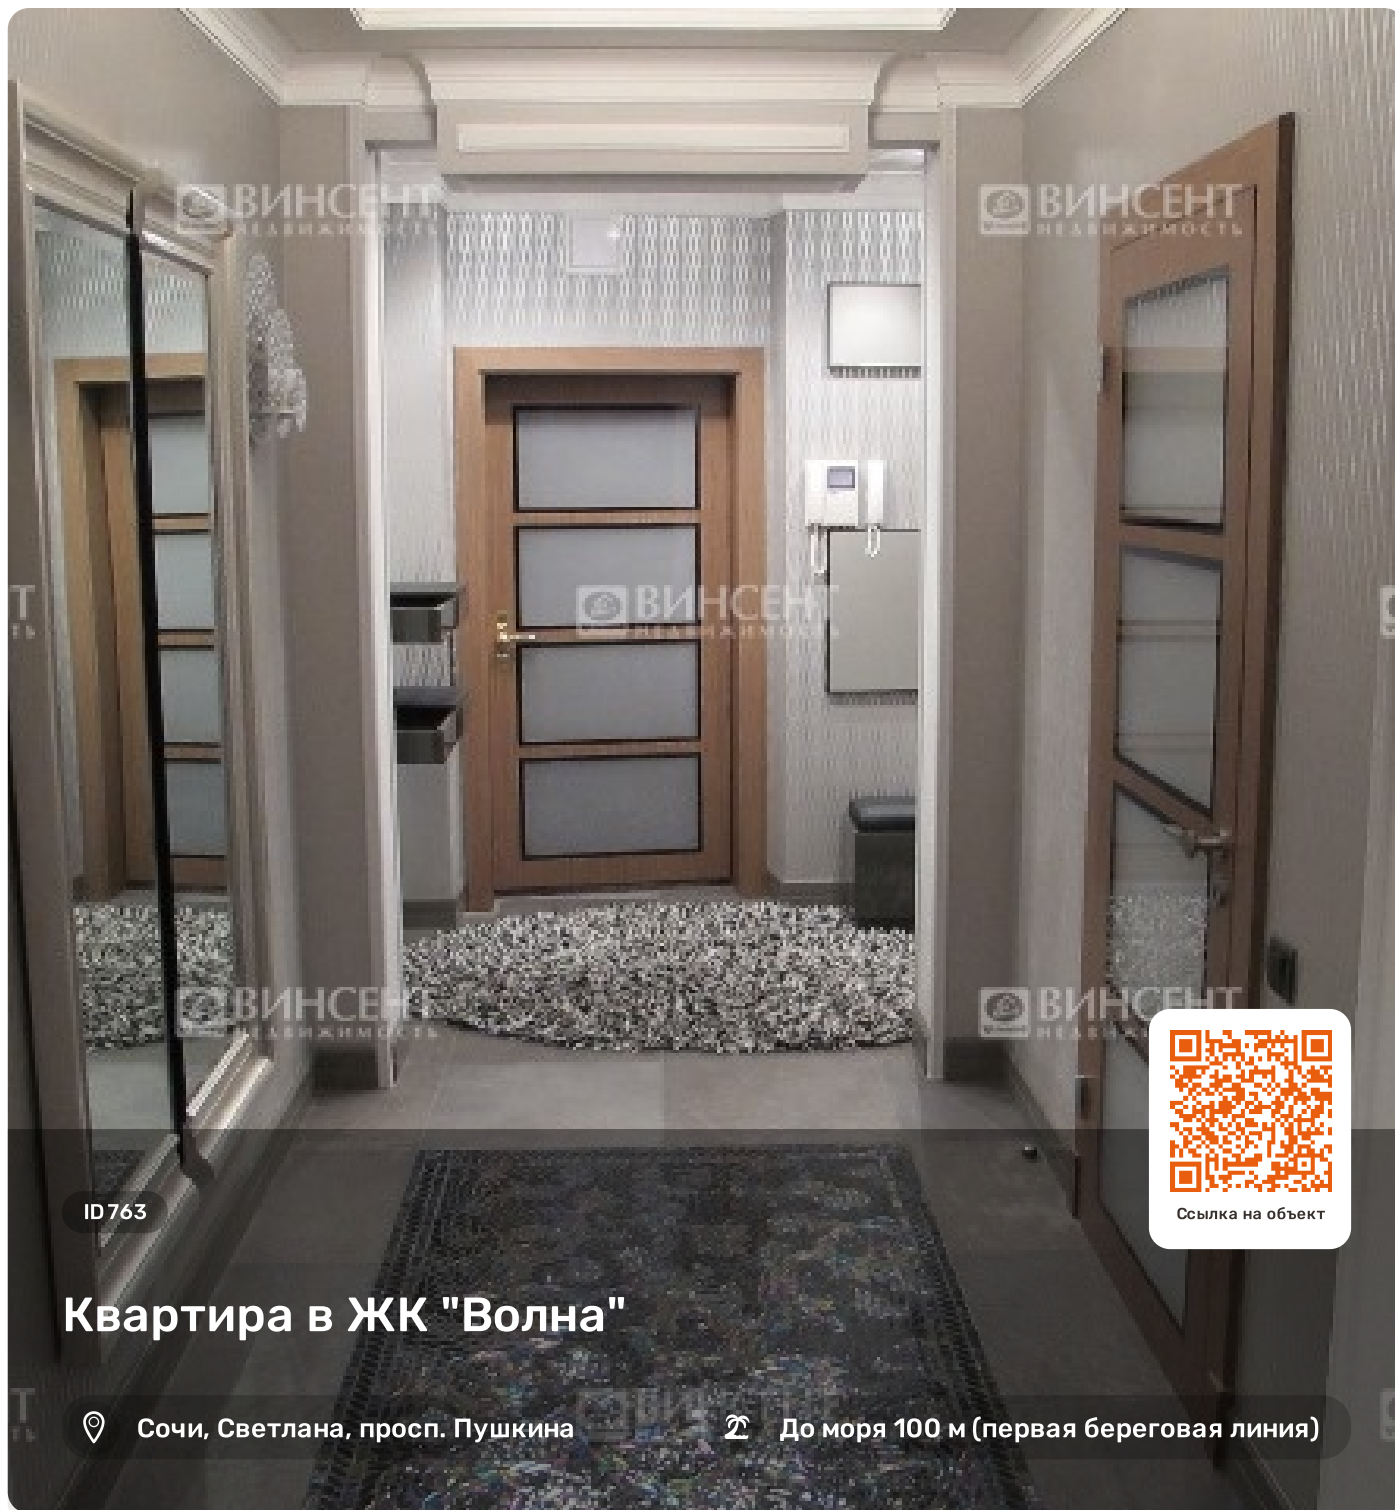

Квартира в ЖК "Волна"

Характеристики

Кол-во комнат	3-комн.
Общая площадь	175 м²
Этаж	8 из 10
Вид из окон	Вид на море
Ремонт	Дизайнерский
Санузел	Совмещенный
Цена	60 000 000 руб.

Менеджер объекта

Царева Светлана

Ведущий специалист по продажам

+7 (988) 231-87-34

tsareva@vincent-realty.ru

ID 763

Квартира в ЖК "Волна"

Сочи, Светлана, просп. Пушкина

До моря 100 м (первая береговая линия)

Ссылка на объект