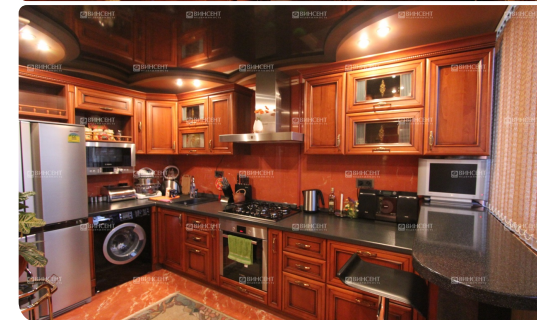

Стиль барокко – настоящий дворцовый интерьер у Вас дома. Квартира находится в самом центре города по ул. Островского, развитая инфраструктура, большая придомовая территория, видеонаблюдение, детская площадка. Кухня-гостинная, 2 спальни. Идеальное место для жизни и отдыха. Стены в стиле барокко: Выбор отделки стены для стиля барокко велик и зависит скорее от желаемого общего впечатления, главное – отсутствие однотипности и присутствие различных вставок, бордюров, даже архитектурного декора. Используются текстильные обои, деревянные панели (чаще окрашенные), штукатурка (без рельефа), лепнина (чаще золоченая). Стена в стиле барокко скорее изящна и витиевата, чтобы соответствовать мебели. Широко используются шпалеры (гобелены) – тканые ковры без ворса. Кроме гобеленов, для усиления впечатления роскоши, часто используют парчу. Обивка яркая, часто украшена бахромой, верхний край спинки дивана волнистый. Отлично впишутся в интерьер стиля барокко комоды с выдвижными ящиками, двухстворчатые шкафы, витрины. Столы с массивной столешницей из мозаики и цветного мрамора, круглой, реже прямоугольной формы. Края столов украшены резьбой и инкрустированы в виде голов баранов, львов или женских фигур. Кровать выбирают массивную, акцентируя внимание на красиво украшенном изголовье кровати.

+7 (988) 237-71-92