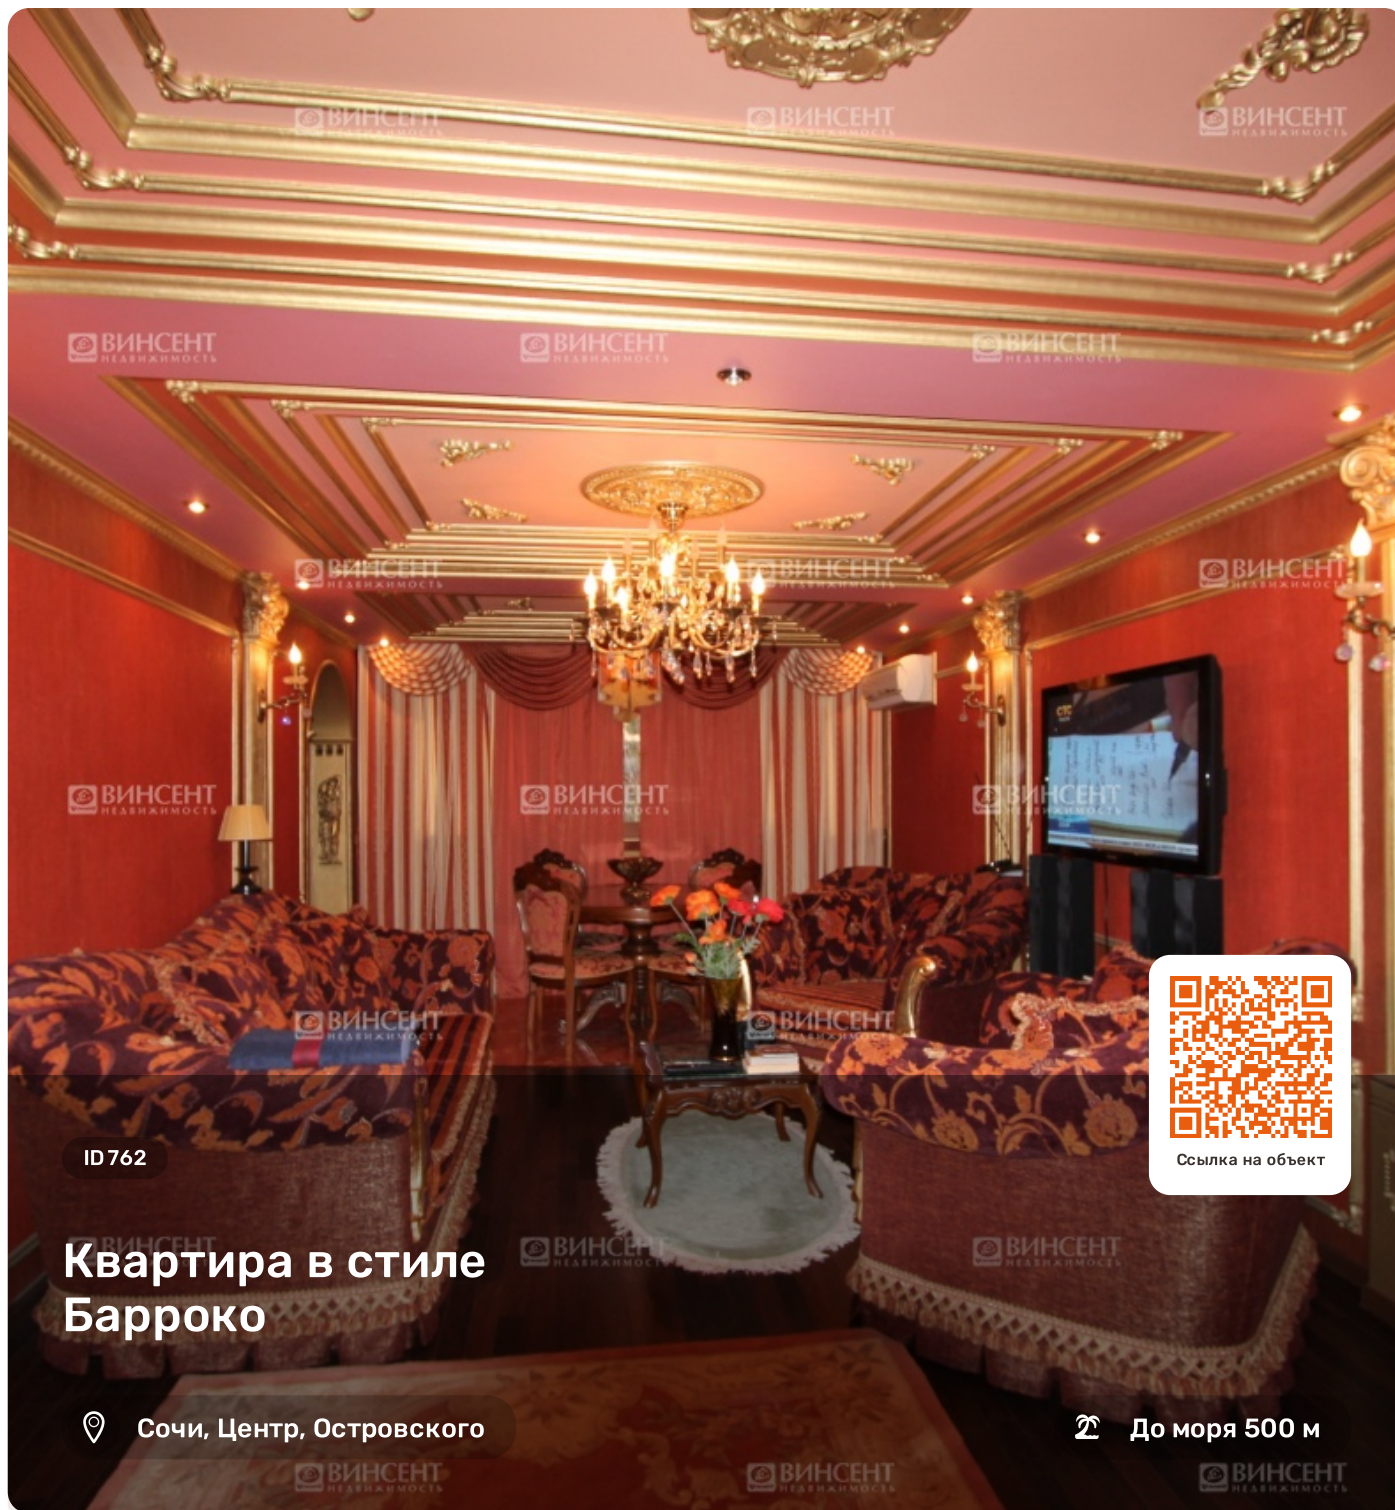

Квартира в стиле Барроко

Характеристики

Кол-во комнат	3-комн.
Общая площадь	100 м²
Этаж	10 из 5
Вид из окон	Вид на горы
Ремонт	Дизайнерский
Санузел	Совмещенный
Цена	20 000 000 руб.

Менеджер объекта

Берсано Раяна

Руководитель отдела продаж

+7 (988) 237-71-92

r.bersano@vincent-realty.ru

ID 762

Квартира в стиле Барроко

Сочи, Центр, Островского

До моря 500 м

Ссылка на объект