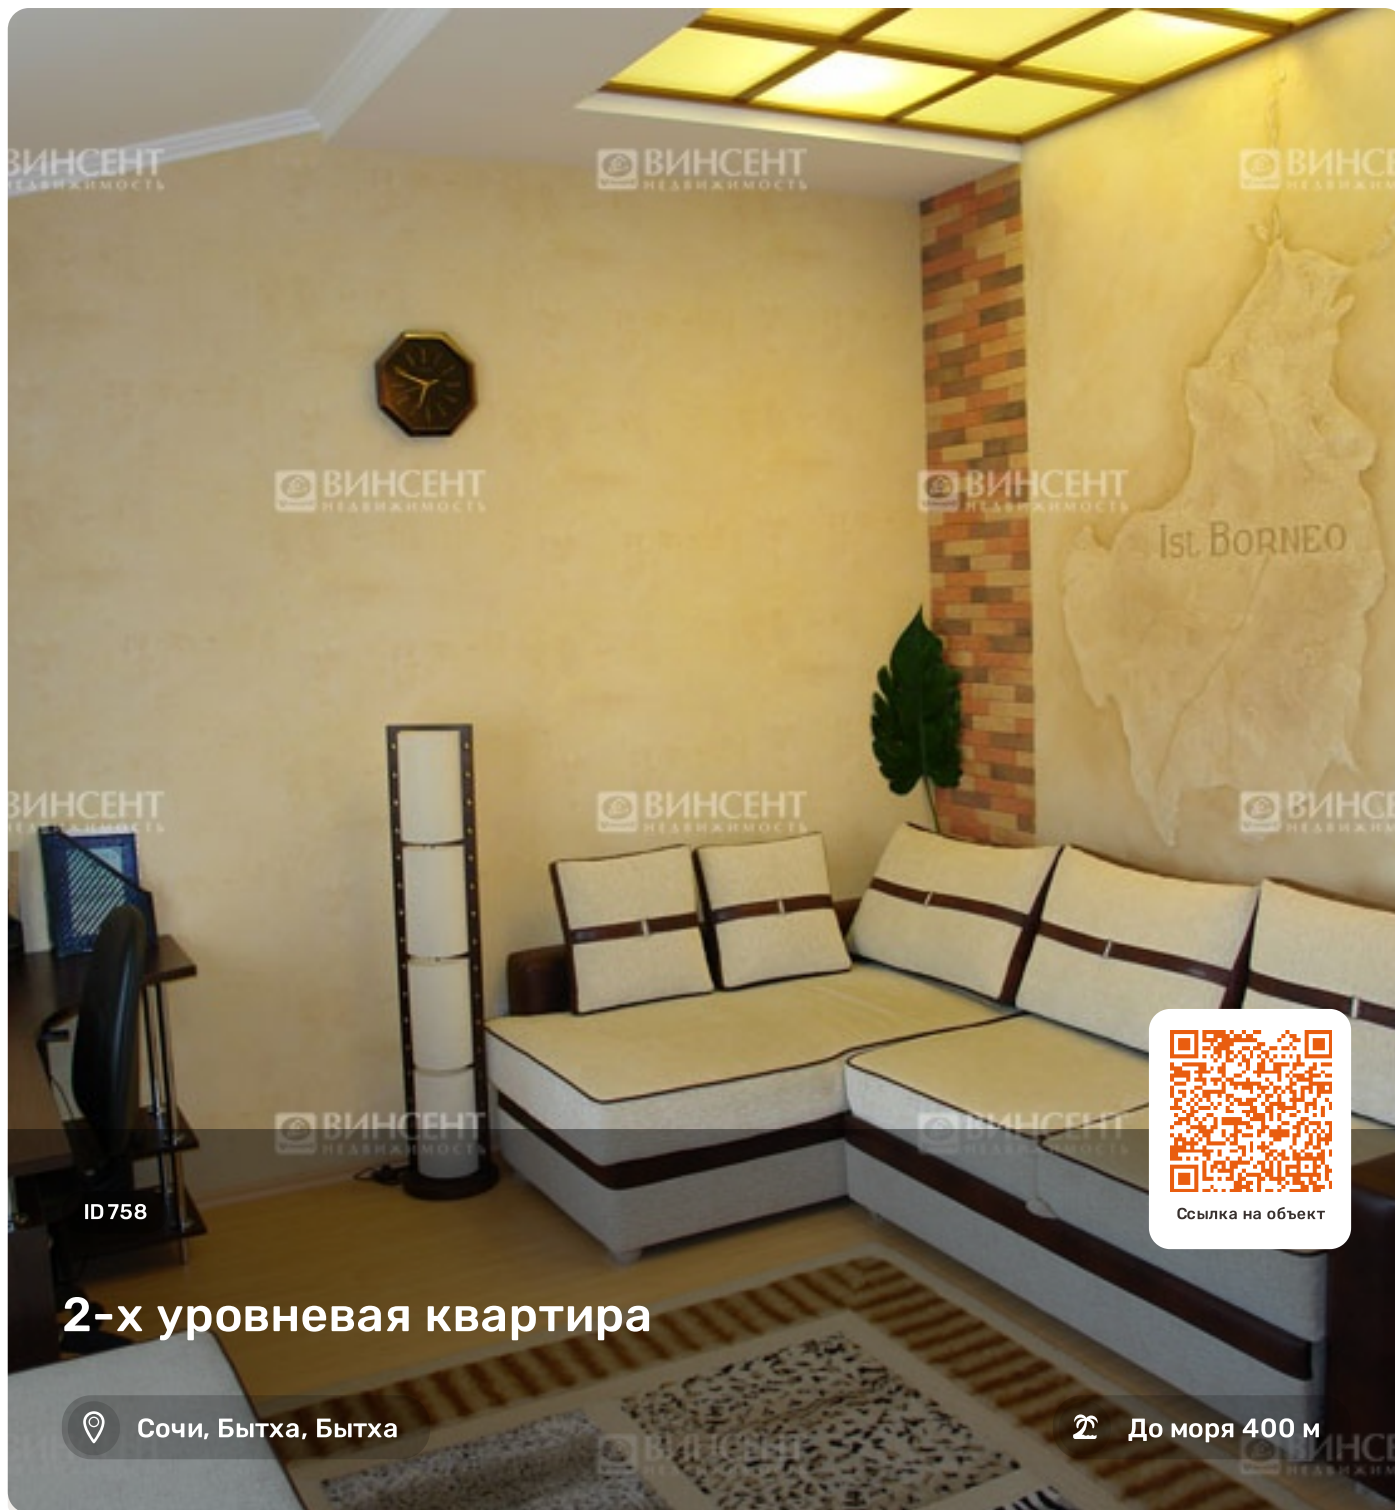

2-х уровневая квартира

Характеристики

Кол-во комнат	4-комн.
Общая площадь	175 м²
Этаж	6 из 6
Вид из окон	Вид на море
Ремонт	Евроремонт
Санузел	Совмещенный
Цена	18 500 000 руб.

Менеджер объекта

Царев Андрей

Руководитель отдела продаж

+7 (988) 237-89-98

tsarev@vincent-realty.ru

2-х уровневая квартира

Сочи, Бытха, Бытха

До моря 400 м

Ссылка на объект

ID 758