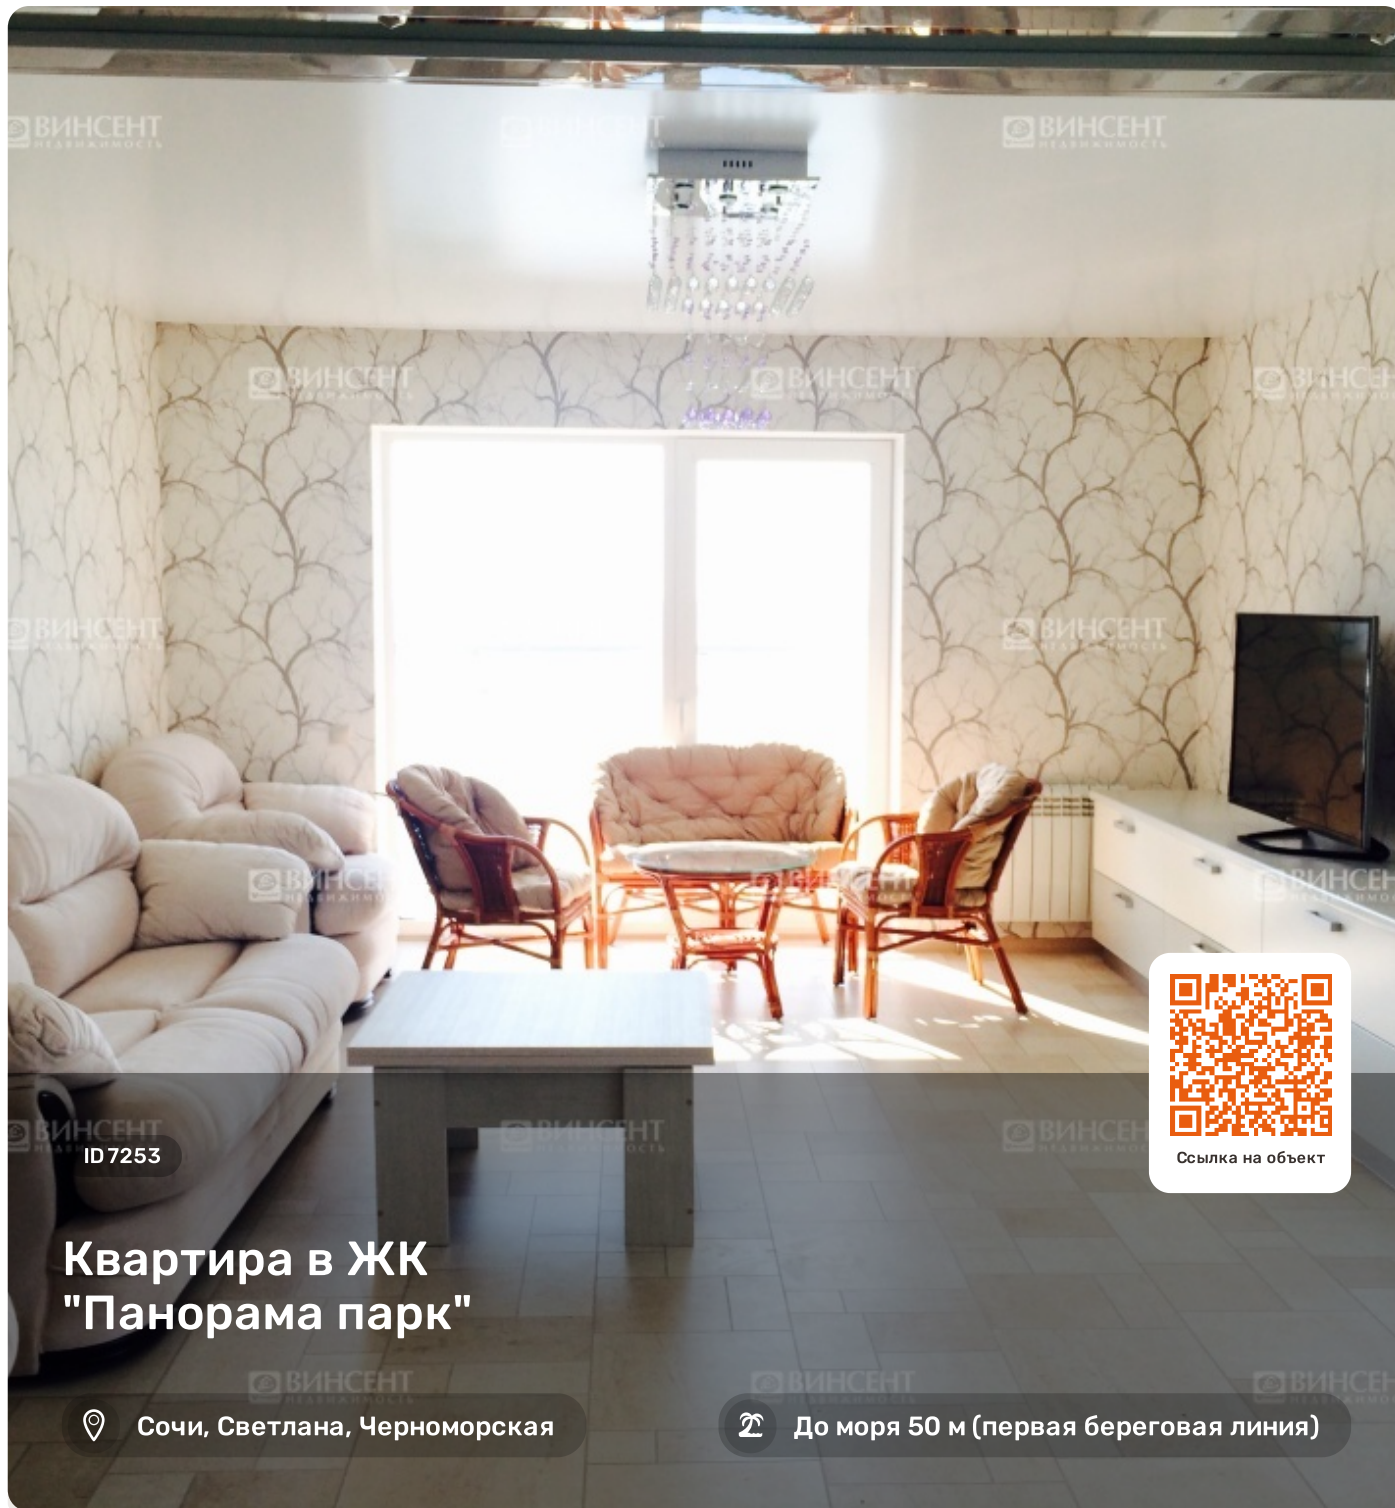

+78622645111
hello@vincent-realty.ru

Квартира в ЖК "Панорама парк"

Сочи, Светлана, Черноморская

До моря 50 м (первая береговая линия)

Ссылка на объект

Описание

Квартира в ЖК "Панорама парк"

Агентство «Винсент Недвижимость» спешит предложить Вашему вниманию роскошную трехкомнатную квартиру в жилом комплексе «Панорама Парк»!

Отличительной особенностью данного предложения является внушительная площадь, составляющая 120 квадратных метров и относительно невысокая цена за жилье такого уровня, обуславливающаяся срочностью продажи! Новостройка относится к категории элитной недвижимости города Сочи и целиком и полностью соответствует этому громкому статусу. Купить квартиру в ЖК Панорама Парк – значит обеспечить себе и членам своей семьи легкую и беззаботную жизнь полную комфорта и удобств! За порядком и исправной работой всех коммуникаций круглосуточно следят сотрудники управляющей компании, в холле дома расположена стойка специалистов ресепшн-службы, которые, точно также, готовы прийти Вам на помощь в любое время дня и ночи! Инфраструктура жилого комплекса Панорама Парк прекрасно развита и адаптирована для комфортного времяпрепровождения и семейного отдыха! Тут есть и современные детские игровые площадки, и тренажерный зал, и банный комплекс с бассейном и фито-баром, и т.д. В предлагаемой к продаже квартире в ЖК Панорама Парк сделан новый авторский ремонт с эксклюзивным дизайн-проектом. Стены оклеены дорогостоящими фактурными обоями на текстильной основе. Потолки – натяжные, полы – паркетная доска и плитка, стилизованная под натуральный камень. Вся мебель и бытовая техника, которая, к слову сказать, была подобрана с учетом особенностей интерьера квартиры, остается в качестве подарка новым хозяевам. Во всех комнатах установлены