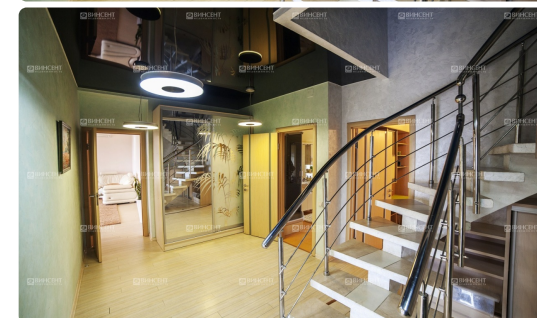

Площадь квартиры превышает отметку в 250 "квадратов" !

Это идеальное предложение для большой семьи, где все ценят свободу и приватность своего личного пространства! Квартира полностью готова для Вашего скорейшего заселения. В ней уже установлена вся мебель, а также новая бытовая техника в виде холодильника, телевизоров, кондиционеров, стиральной машинки и тд.

На первом уровне квартиры располагается кухня-гостиная, прихожая комната, детская, две спальни и санузел. На втором-большая спальня и ванная комната с джакузи.

Интерьер этой поистине королевской квартиры выполнен в современном стиле, сочетающем в себе элементы модерна и классики. Все комнаты полностью укомплектованы очень дорогой мебелью, привезённой по спецзаказу из Объединённых Арабских Эмиратов и Италии. Дорогая Испанская сантехника от бренда Gala. Из больших панорамных окон квартиры открывается очень красивый вид на курортную зону Сочи и на море.

Район, в котором расположена кварта прекрасно озеленён и благоустроен! В пятиминутной доступности - крупные супермаркеты, кафе, рестораны, медицинские центры и многое-многое другое! До моря можно дойти пешком за три минуты!

Наши сотрудники с большой радостью по всем вопросам, связанным с покупкой этой квартиры!

Отдел продаж

+78622645111