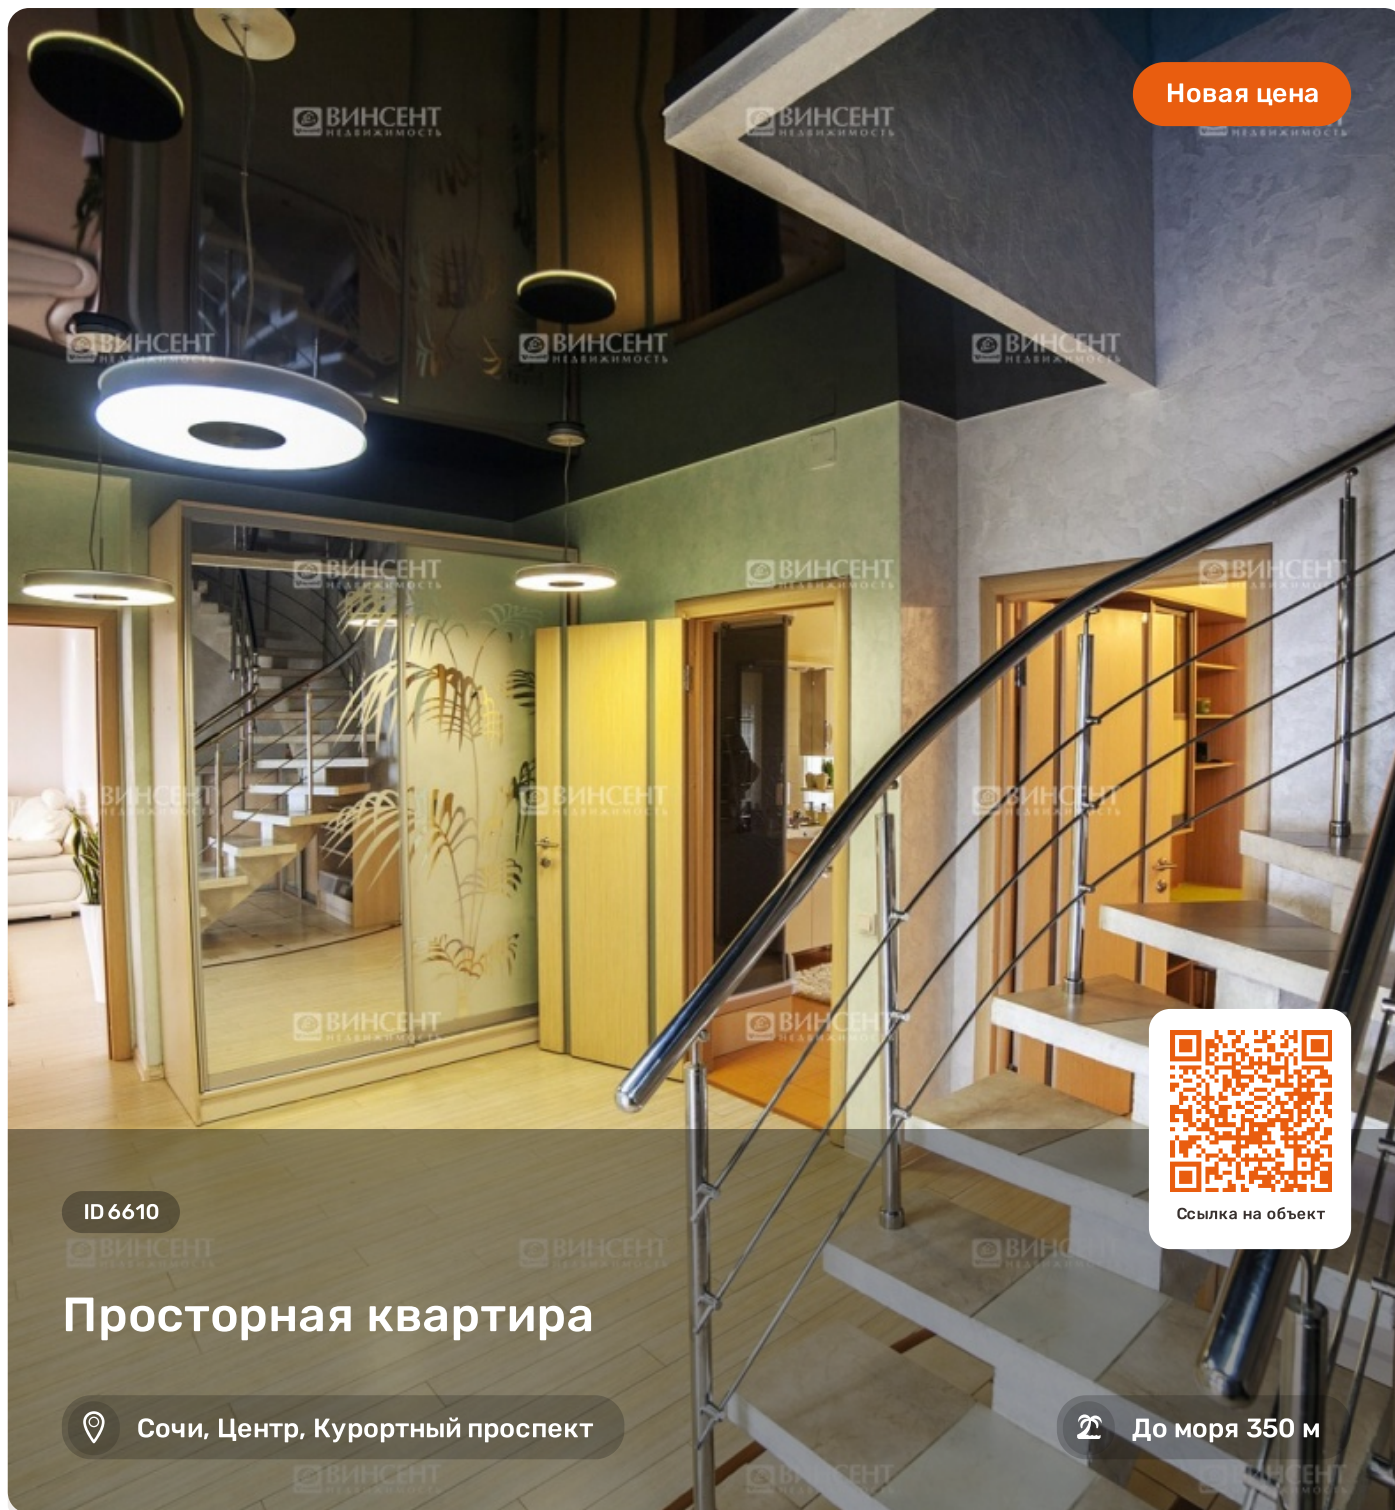

Просторная квартира

Характеристики

Кол-во комнат	4-комн.
Общая площадь	273 м²
Этаж	5 из
Вид из окон	Вид на море
Ремонт	Дизайнерский
Санузел	Совмещенный
Цена	22 000 000 руб.

Менеджер объекта

**ОТДЕЛ
ПРОДАЖ**

Отдел продаж

+78622645111
hello@vincent-realty.ru

Описание

Просторная квартира

В связи с переездом срочно предлагается к продаже шикарная крупногабаритная двухуровневая квартира, расположенная в престижном жилом комплексе на Бытхе. Одним из самых важных достоинств предложения является супер-выгодная цена, обуславливаемая ничем иным, как срочностью продажи.

Площадь квартиры превышает отметку в 250 "квадратов" !

Это идеальное предложение для большой семьи, где все ценят свободу и приватность своего личного пространства! Квартира полностью готова для Вашего скорейшего заселения. В ней уже установлена вся мебель, а также новая бытовая техника в виде холодильника, телевизоров, кондиционеров, стиральной машинки и тд.