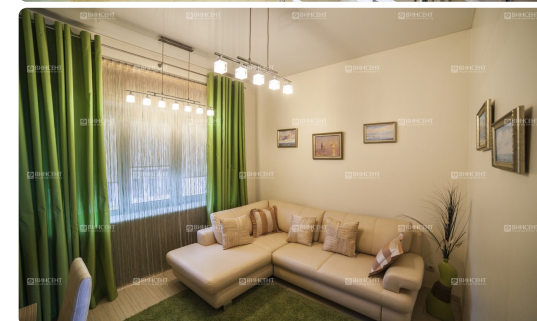

Площадь квартиры превышает отметку в 250 "квадратов" !

Это идеальное предложение для большой семьи, где все ценят свободу и приватность своего личного пространства! Квартира полностью готова для Вашего скорейшего заселения. В ней уже установлена вся мебель, а также новая бытовая техника в виде холодильника, телевизоров, кондиционеров, стиральной машинки и тд.

На первом уровне квартиры располагается кухня-гостиная, прихожая комната, детская, две спальни и санузел. На втором-большая спальня и ванная комната с джакузи.

Интерьер этой поистине королевской квартиры выполнен в современном стиле, сочетающем в себе элементы модерна и классики. Все комнаты полностью укомплектованы очень дорогой мебелью, привезённой по спецзаказу из Объединённых Арабских Эмиратов и Италии. Дорогая Испанская сантехника от бренда Gala. Из больших панорамных окон квартиры открывается очень красивый вид на курортную зону Сочи и на море.

Район, в котором расположена кварта прекрасно озеленён и благоустроен! В пятиминутной доступности - крупные супермаркеты, кафе, рестораны, медицинские центры и многое-многое другое! До моря можно дойти пешком за три минуты!

Наши сотрудники с большой радостью по всем вопросам, связанным с покупкой этой квартиры!

Отдел продаж

+78622645111