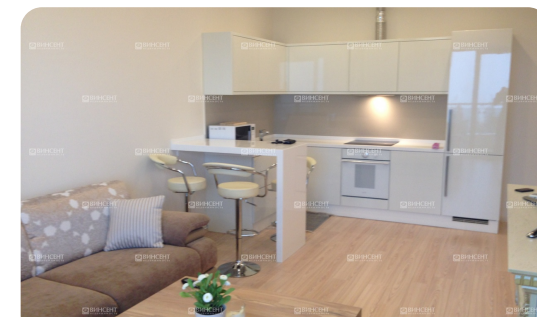

Площадь студии – 70 квадратных метров, кухня, традиционно, объединена с гостиной. Благодаря тщательном продуманному зонированию, спальная комната немного изолирована от помещений общего пользования. Санузел, как и в большинстве квартир студийного типа, совмещенный. Отдельного внимания заслуживает эксклюзивный евроремонт, подчеркивающий отменное чувство стиля и наличие вкуса у обитателей квартиры. Интерьер тут выполнен в лучших традициях классического стиля с некоторыми элементами, заимствованными из «хайт-тека». Мебель подбиралась в соответствии с общей цветовой гаммой и стилем квартиры. В гостиной установлен электрический камин, кондиционер, плазменный телевизор. На кухне – микроволновая печь, холодильник, варочная панель и вытяжка. На просторном балконе, откуда открывается прекрасный панорамный вид на город и море, установлена плетенная мебель из каучука.

Также стоит сказать буквально несколько слов о самом жилом комплексе, в котором квартира расположена. Итак, ЖК «Идеал Хаус» – это роскошная новостройка, величественно возвышающаяся над городом. Расположен комплекс в микрорайоне Бытха, напротив отеля «Radisson SAS Lazurnaya» и центрального стадиона. Расстояние от дома до бизнес-центра Сочи – 5 минут езды, до моря – 10 минут пешком. «Идеал Хаус» также имеет свою

собственную парковку, СПА-центр, детский сад, ресторан и т.д.

Отдел продаж

+78622645111