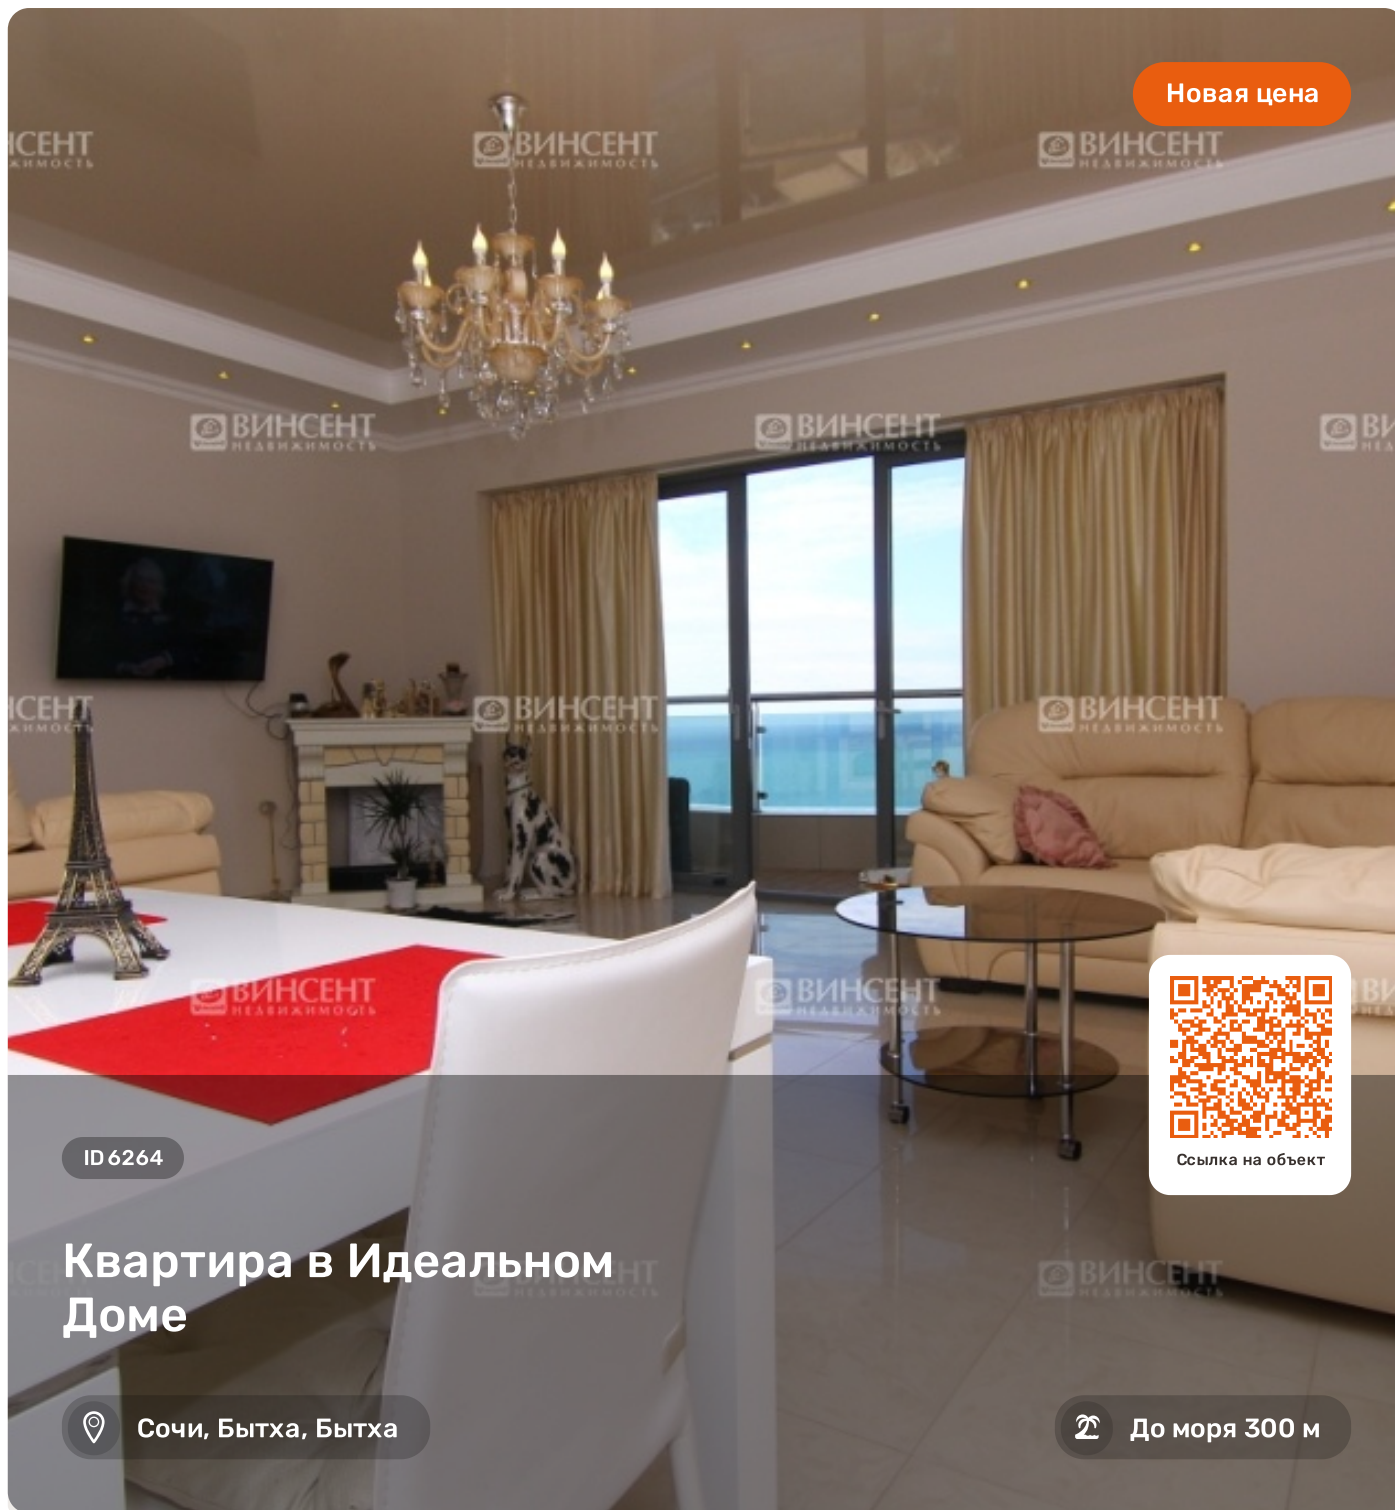

Квартира в Идеальном Доме

Характеристики

Кол-во комнат	Студия
Общая площадь	68 м ²
Этаж	7 из
Вид из окон	Вид на море
Ремонт	Евроремонт
Санузел	Совмещенный
Цена	7 400 000 руб.

Менеджер объекта

Отдел продаж

+78622645111
hello@vincent-realty.ru

Новая цена

ID 6264

Квартира в Идеальном Доме

Сочи, Бытха, Бытха

До моря 300 м

Ссылка на объект

Очень светлая и достаточно большая квартира, полностью меблирована. На кухне занял свое место оригинальный гарнитур, а холле установлен вместительный шкаф-купе с зеркальными дверцами. Еще одно достоинство квартиры – очень большая открытая лоджия, на которой вполне можно организовать еще одну зону отдыха. Элитный комплекс Идеал Хаус находится в 10 минутах от красивого пляжа, что обеспечило шикарный вид на море.