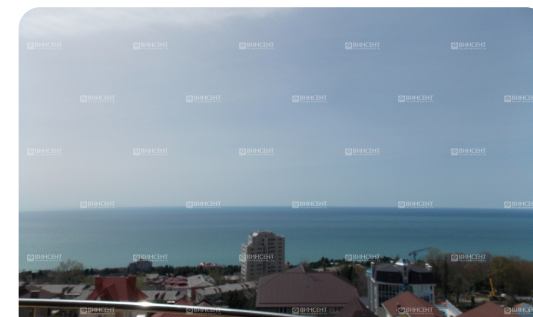

Описание

Квартира в многоквартирном доме.

Квартира с панорамным видом на море и ЖК "Королевский парк". Район комплекса отдыха "Старая мельница" и санатория "Орджоникидзе". Рядом Сочинский национальный парк.

Общая площадь квартиры 180 кв.м.

3 этаж 3-х этажного 6 квартирного дома.

Парковка на 2 автомобиля, зона барбекю.

В квартире кухня - столовая, большая терраса с видом на море.

3 спальни, 2 с/у.

До моря 800 м. Пляжи элитного комплекса "Королевский парк", отеля "Редиссон САС Лазурная".

Тихое тупиковое место горы Благодать.

Рядом элитные коттеджи и городок "Газпром".

Отдел продаж

+78622645111