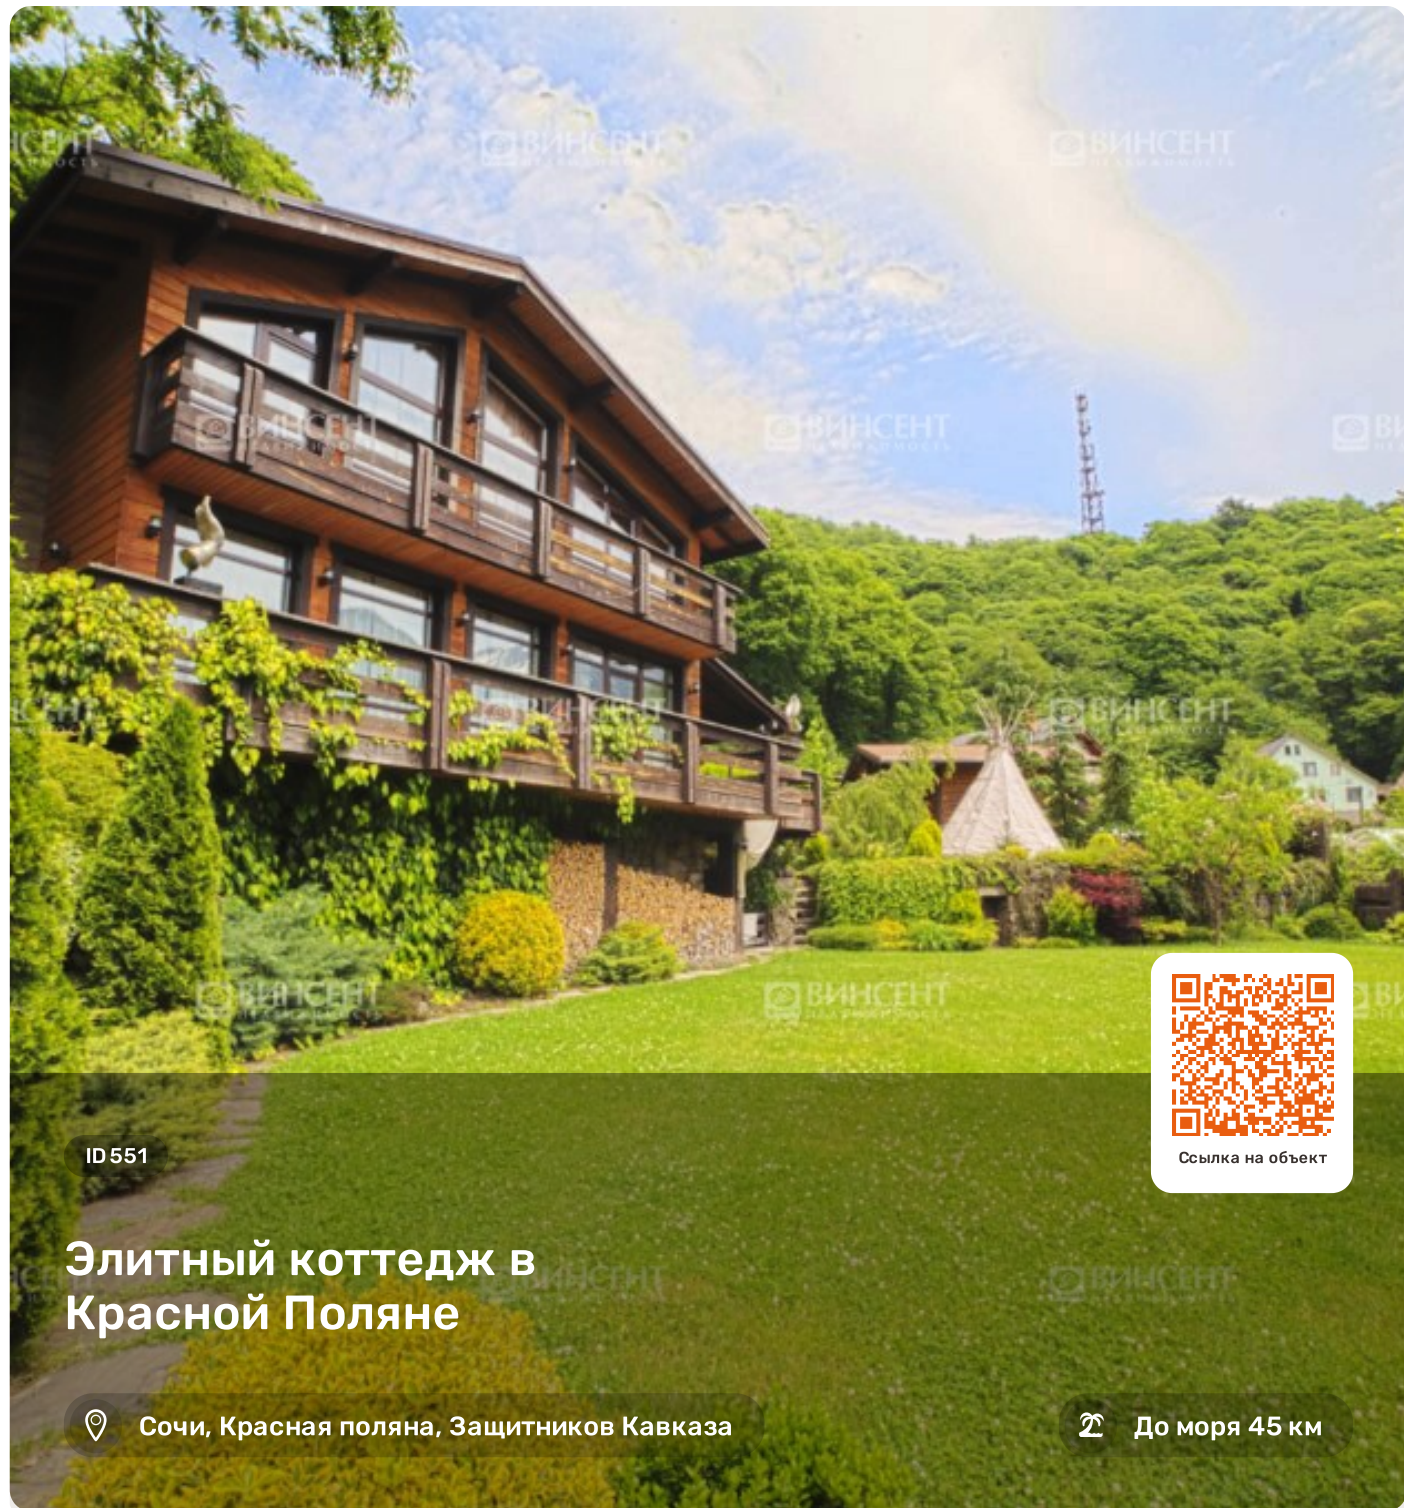

Элитный коттедж в Красной Поляне

Характеристики

Этажность	3
Общая площадь	600 м²
Площадь участка	30 сот.
Использование	ИЖС
Вид из окон	Вид на горы
Ремонт	Дизайнерский
Цена	250 000 000

Менеджер объекта

Кунденков Сергей
Эксперт по недвижимости

+7 (988) 233-73-93
kundenkov@vincent-realty.ru

ID 551

Элитный коттедж в Красной Поляне

Сочи, Красная поляна, Защитников Кавказа

До моря 45 км

Ссылка на объект

Описание

Элитный коттедж в Красной Поляне

На продажу выставлен элитный коттедж в Красной Поляне города Сочи. Он представляет собой двухэтажное здание общей площадью в 600 м², которое станет оптимальным жильем для большой семьи, ценителей оригинальной архитектуры, удивительных панорам на горные вершины. Это уникальное предложение, которое нельзя оставить без должного внимания.