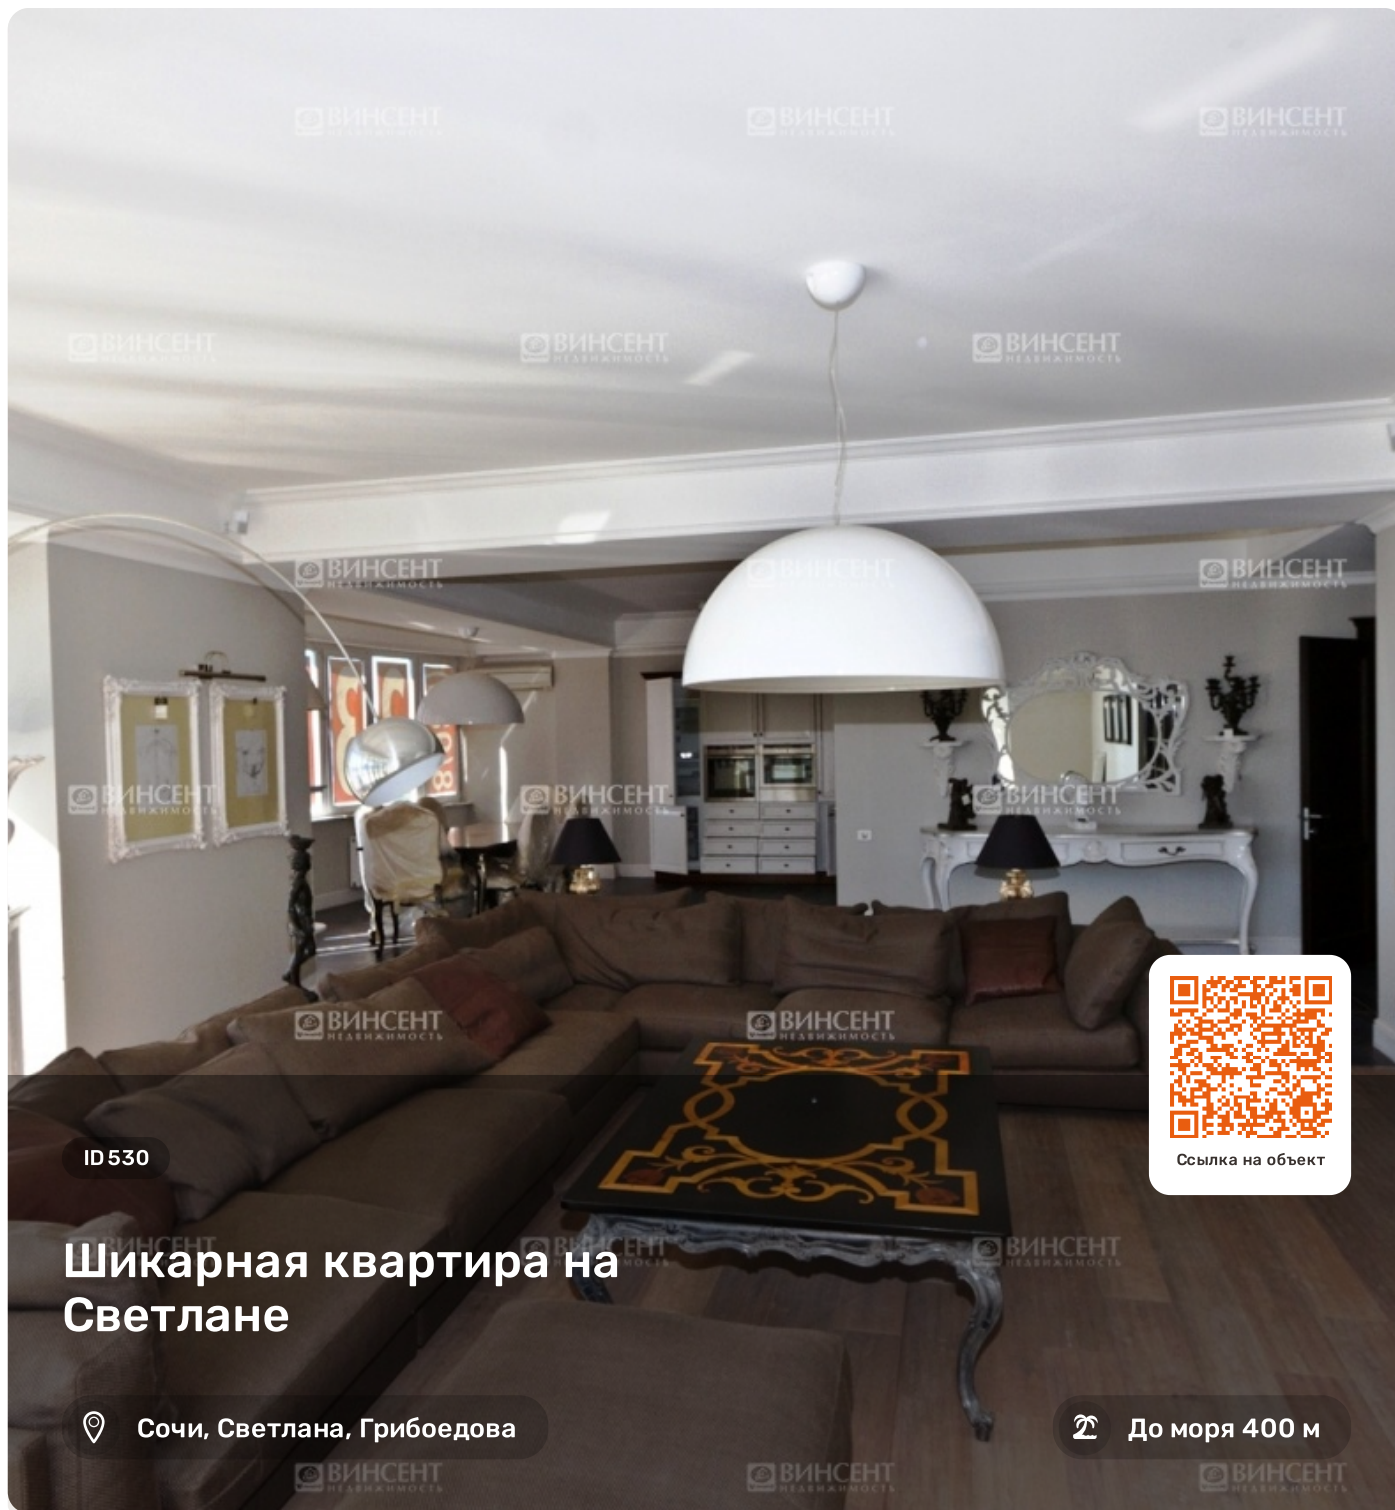

Шикарная квартира на Светлане

Характеристики

Кол-во комнат	
Общая площадь	170 м²
Этаж	9 из 9
Вид из окон	Вид на море
Ремонт	
Санузел	
Цена	25 000 000 руб.

Менеджер объекта

Отдел продаж

+78622645111
hello@vincent-realty.ru

ID 530

Шикарная квартира на Светлане

Сочи, Светлана, Грибоедова

До моря 400 м

Ссылка на объект