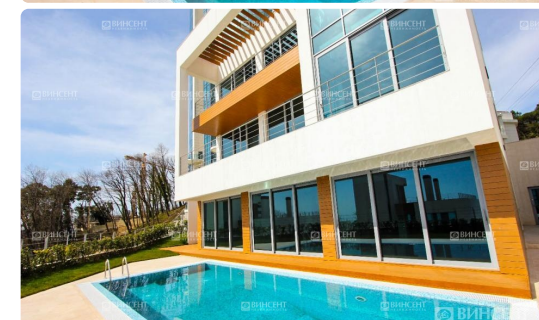

Описание комплекса

- Вид на море
- Лесопарковая зона
- Ландшафтный дизайн
- Отделка, мебель
- Асфальтированный подъезд

Дополнительная информация

Коттеджный комплекс «Королевский» представляет собой шесть современных домов с собственной территорией, открытыми бассейнами, летними террасами, каминными залами, просторной эксплуатируемой кровлей и гаражами.

Архитектура коттеджей стилистически берет начало из принципов стиля «Баухаус». Его отличает максимальная ясность и функциональность композиционных и планировочных решений в сочетании с использованием новейших строительных технологий и эксклюзивных отделочных материалов.