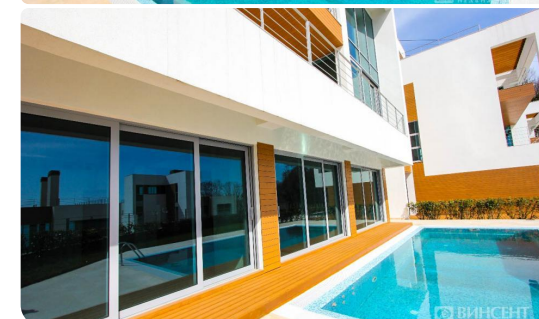

Описание комплекса

- Вид на море
- Лесопарковая зона
- Ландшафтный дизайн
- Отделка, мебель
- Асфальтированный подъезд

Дополнительная информация

Коттеджный комплекс «Королевский» представляет собой шесть современных домов с собственной территорией, открытыми бассейнами, летними террасами, каминными залами, просторной эксплуатируемой кровлей и гаражами.

Архитектура коттеджей стилистически берет начало из принципов стиля «Баухаус». Его отличает максимальная ясность и функциональность композиционных и планировочных решений в сочетании с использованием новейших строительных технологий и эксклюзивных отделочных материалов.