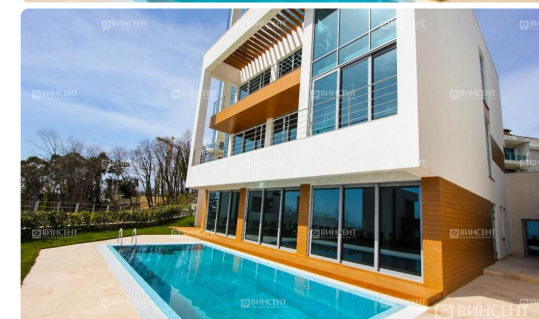

Описание комплекса

- Вид на море
- Лесопарковая зона
- Ландшафтный дизайн
- Отделка, мебель
- Асфальтированный подъезд

Дополнительная информация

Коттеджный комплекс «Королевский» представляет собой шесть современных домов с собственной территорией, открытыми бассейнами, летними террасами, каминными залами, просторной эксплуатируемой кровлей и гаражами.

Архитектура коттеджей стилистически берет начало из принципов стиля «Баухаус». Его отличает максимальная ясность и функциональность композиционных и планировочных решений в сочетании с использованием новейших строительных технологий и эксклюзивных отделочных материалов.