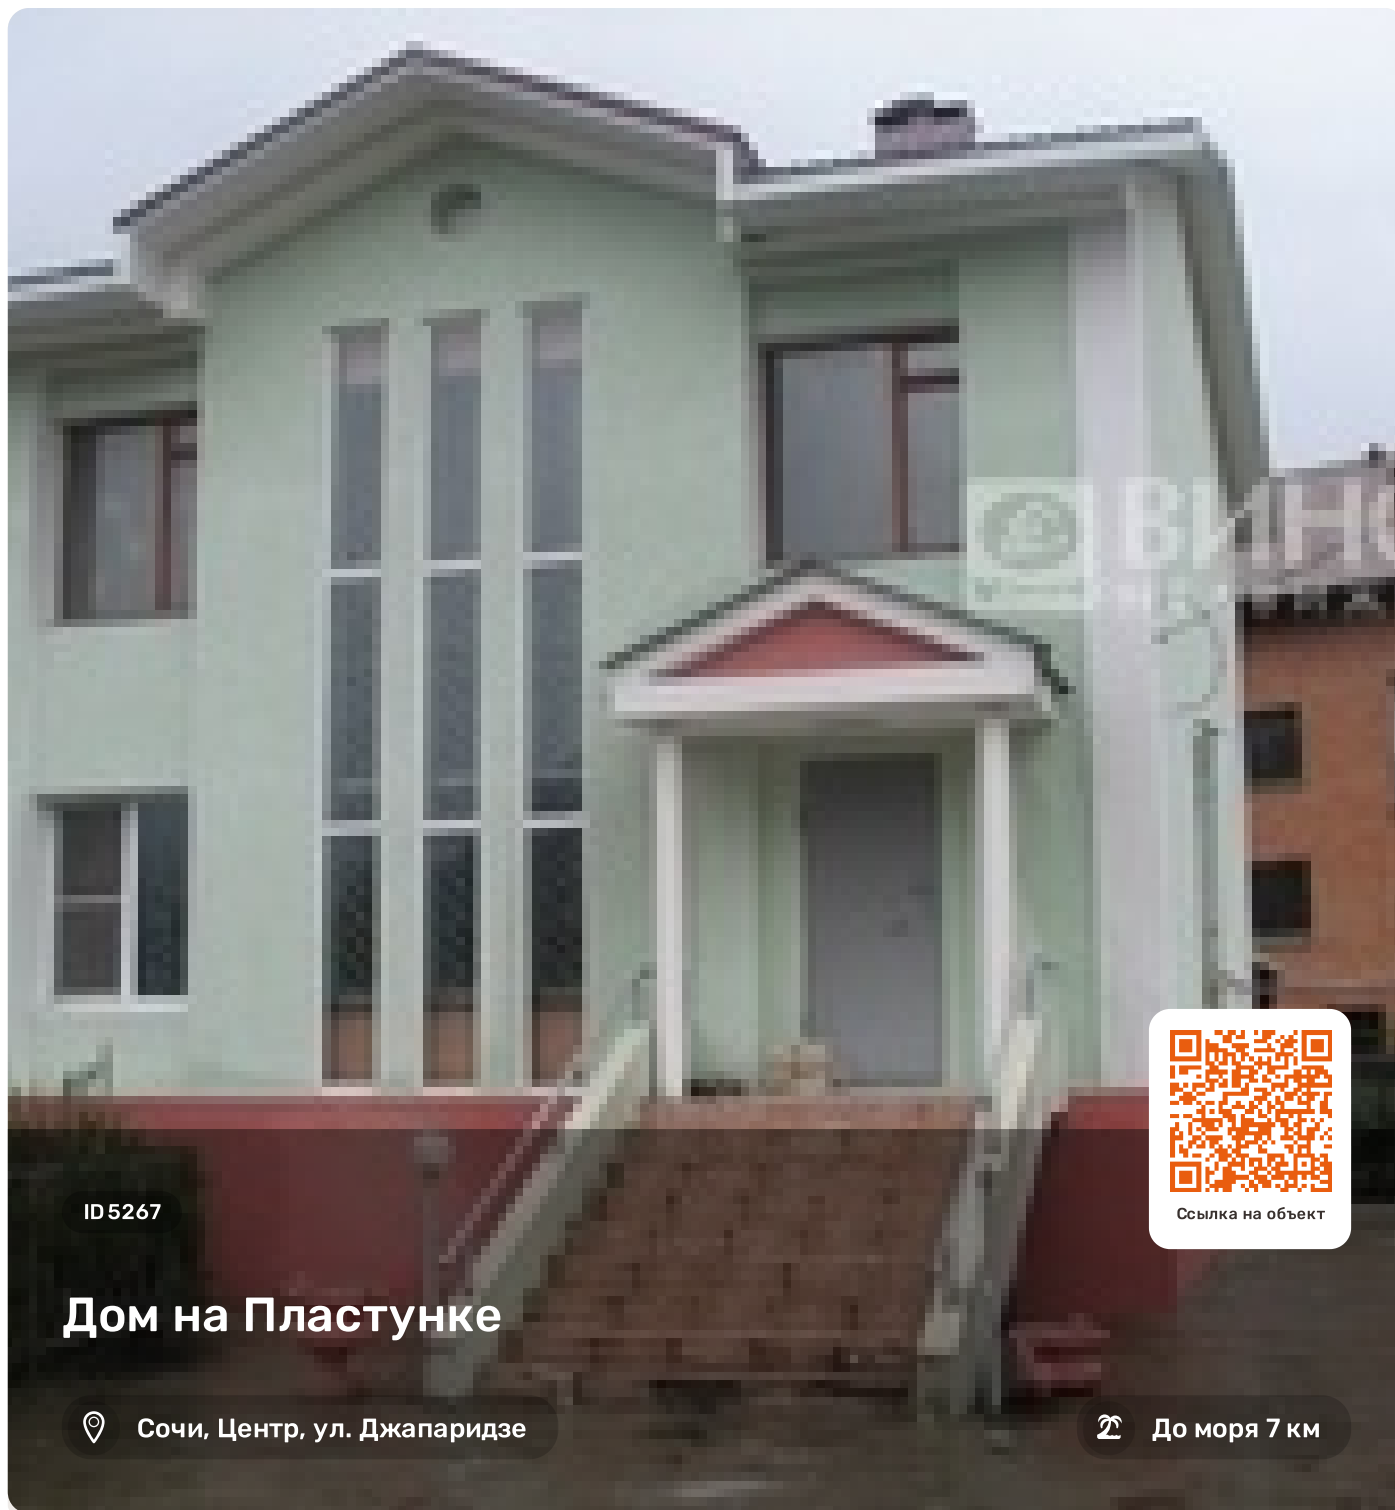

Дом на Пластунке

Характеристики

Этажность	
Общая площадь	203 м ²
Площадь участка	8 сот.
Использование	
Вид из окон	
Ремонт	
Цена	12 200 000

Менеджер объекта

Отдел продаж

+78622645111
hello@vincent-realty.ru

ID 5267

Дом на Пластунке

Сочи, Центр, ул. Джапаридзе

До моря 7 км

Ссылка на объект

Описание комплекса

- тихое место
- Лесопарковая зона
- Ландшафтный дизайн
- центральные коммуникации, котел
- Асфальтированный подъезд

Дополнительная информация

Дом находится в тихом живописном месте, огороженная территория, с возможностью пристройки. 70 м. от остановки транспорта. Возможна рассрочка!

Расположение

Дом на Пластунке

Отдел продаж