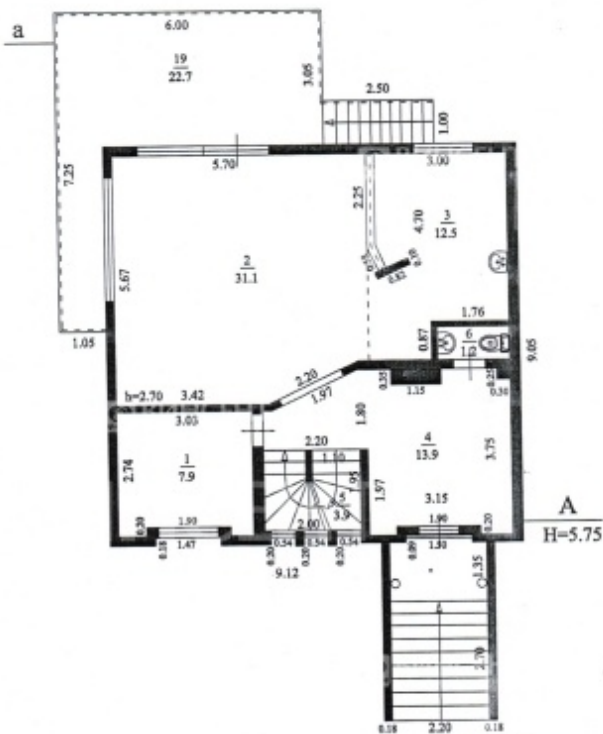

РГН			
Филиал ГУП КК "Крайтехинвентаризация" по г.Сочи			
Поэтажный план объекта индивидуального жилищного строительства			
Лит А			
Руководитель	Сукозлов Е.В.	Адрес объекта	г.Сочи, с. Пластунка, ул. Лесовая 64
Лит		Лист	Масштаб 1:1
План составил	Козленко Ю.В.	Проверил	Кухлева Л.П.
План составлен	13.03.2009г.