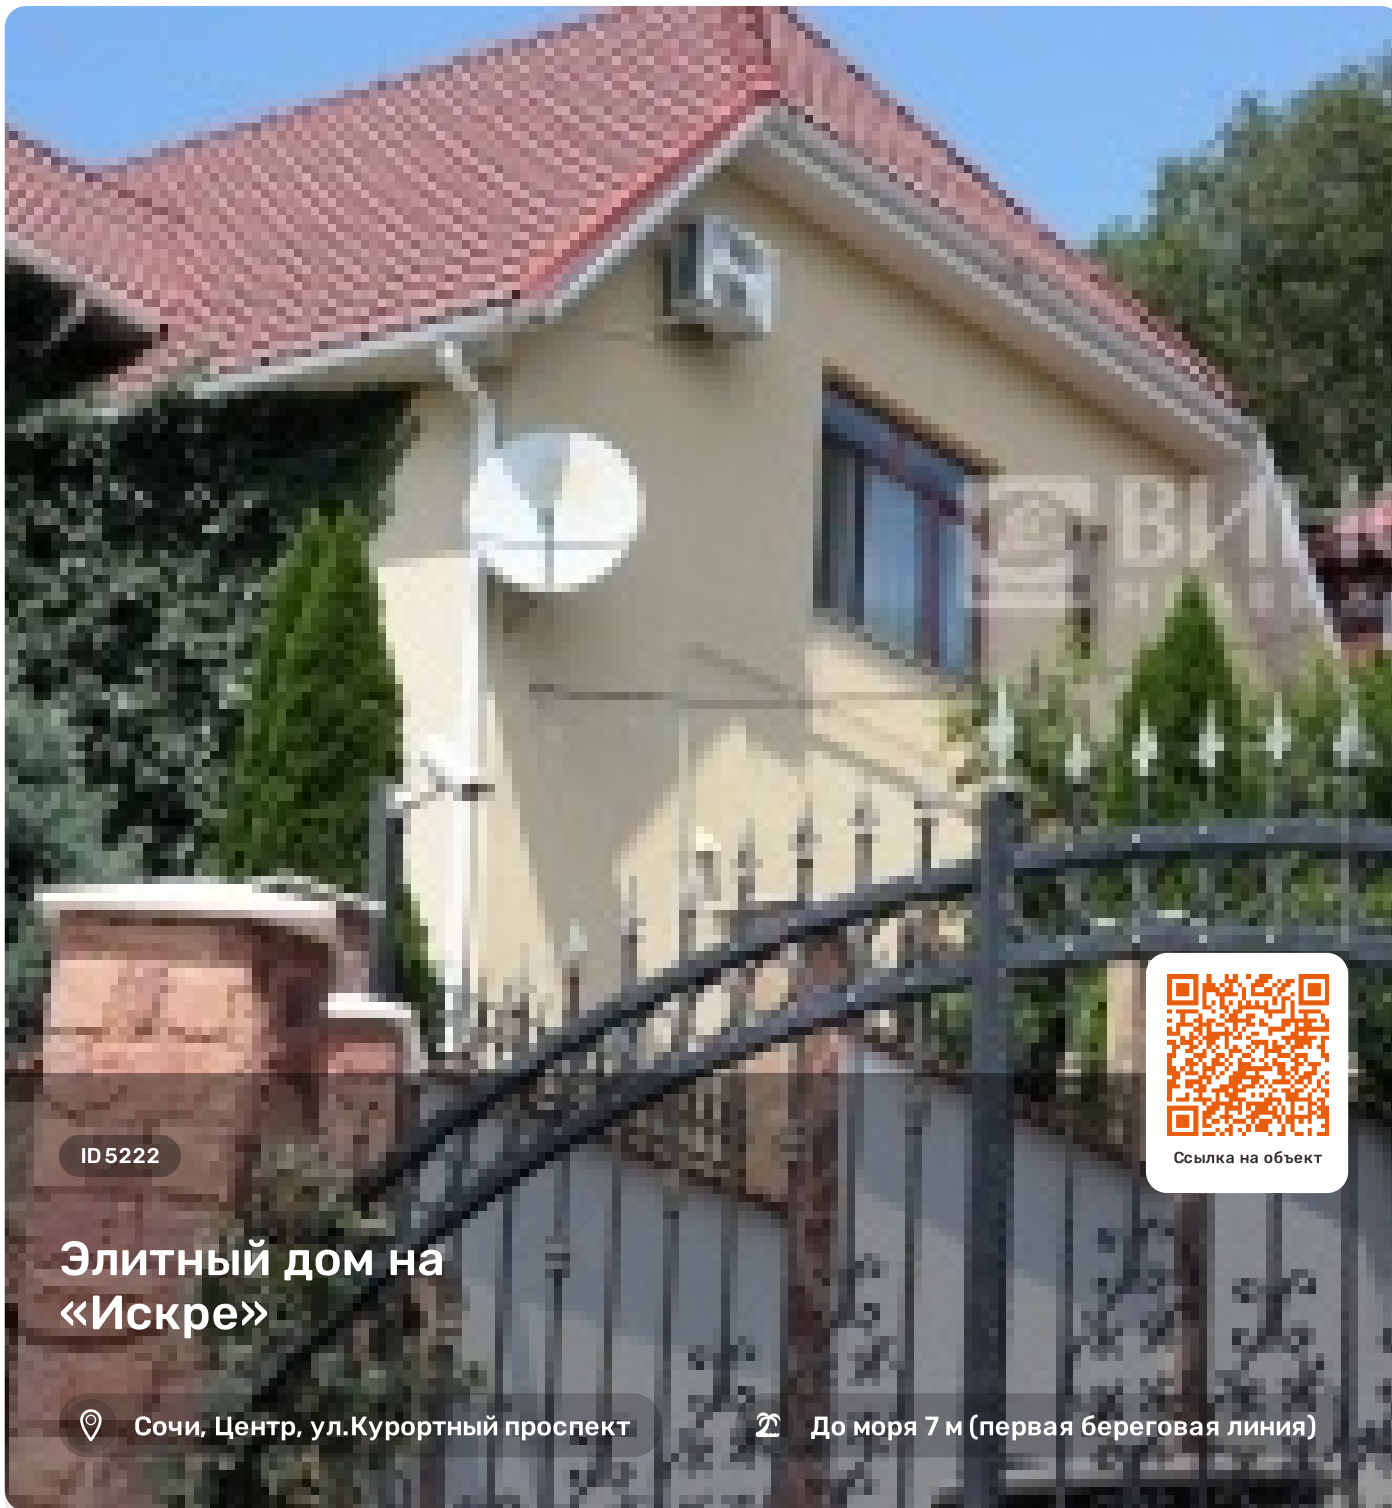

Элитный дом на «Искре»

Характеристики

Этажность

Общая площадь **200 м²**

Площадь участка **5 сот.**

Использование

Вид из окон

Ремонт

Цена **53 000 000**

Менеджер объекта

**ОТДЕЛ
ПРОДАЖ**

Отдел продаж

+78622645111
hello@vincent-realty.ru

ID 5222

Элитный дом на «Искре»

Сочи, Центр, ул. Курортный проспект

До моря 7 м (первая береговая линия)

Ссылка на объект

Описание комплекса

- Вид на море
- Ландшафтный дизайн
- Отделка, мебель
- Асфальтированный подъезд

Дополнительная информация

Дом расположен в элитном районе "Искра" с панорамным видом на море, в окружении домов премиум-класса. На участке дома расположен бассейн, гостевой дом (кухня-гостиная, спальня) баня на дровах, зона барбекю, многофункциональная беседка с видом на море, отапливаемый гараж + крытое машиноместо, ландшафтный дизайн, фонтанчик, многолетние деревья : сосны, пальмы, ели, гранатовое дерево.