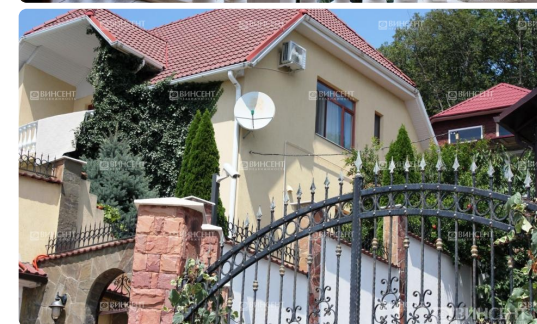

Элитный дом на «Искре»

Характеристики

Этажность

Общая площадь **200 м²**

Площадь участка **5 сот.**

Использование

Вид из окон

Ремонт

Цена **53 000 000**

Менеджер объекта

**ОТДЕЛ
ПРОДАЖ**

Отдел продаж

+78622645111
hello@vincent-realty.ru

ID 5222

Элитный дом на «Искре»

Сочи, Центр, ул. Курортный проспект

До моря 7 м (первая береговая линия)

Ссылка на объект

Описание комплекса

- Вид на море
- Ландшафтный дизайн
- Отделка, мебель
- Асфальтированный подъезд

Дополнительная информация

Дом расположен в элитном районе "Искра" с панорамным видом на море, в окружении домов премиум-класса. На участке дома расположен бассейн, гостевой дом (кухня-гостиная, спальня) баня на дровах, зона барбекю, многофункциональная беседка с видом на море, отапливаемый гараж + крытое машиноместо, ландшафтный дизайн, фонтанчик, многолетние деревья : сосны, пальмы, ели, гранатовое дерево.

На 1-ом этаже дома уютно расположились : гостиная, кухня, кабинет, камин, сауна (сан.узел+ванная комната).

На 2 -ом этаже дома 2 спальни с балконом и террасой, спорт-зал, ванная комната+сан.узел.

Дом оснащен все необходимой бытовой техникой и дорогой высококачественной мебелью из натурально дерева. В доме два входа-выхода, парадный и в сад с бассейном.