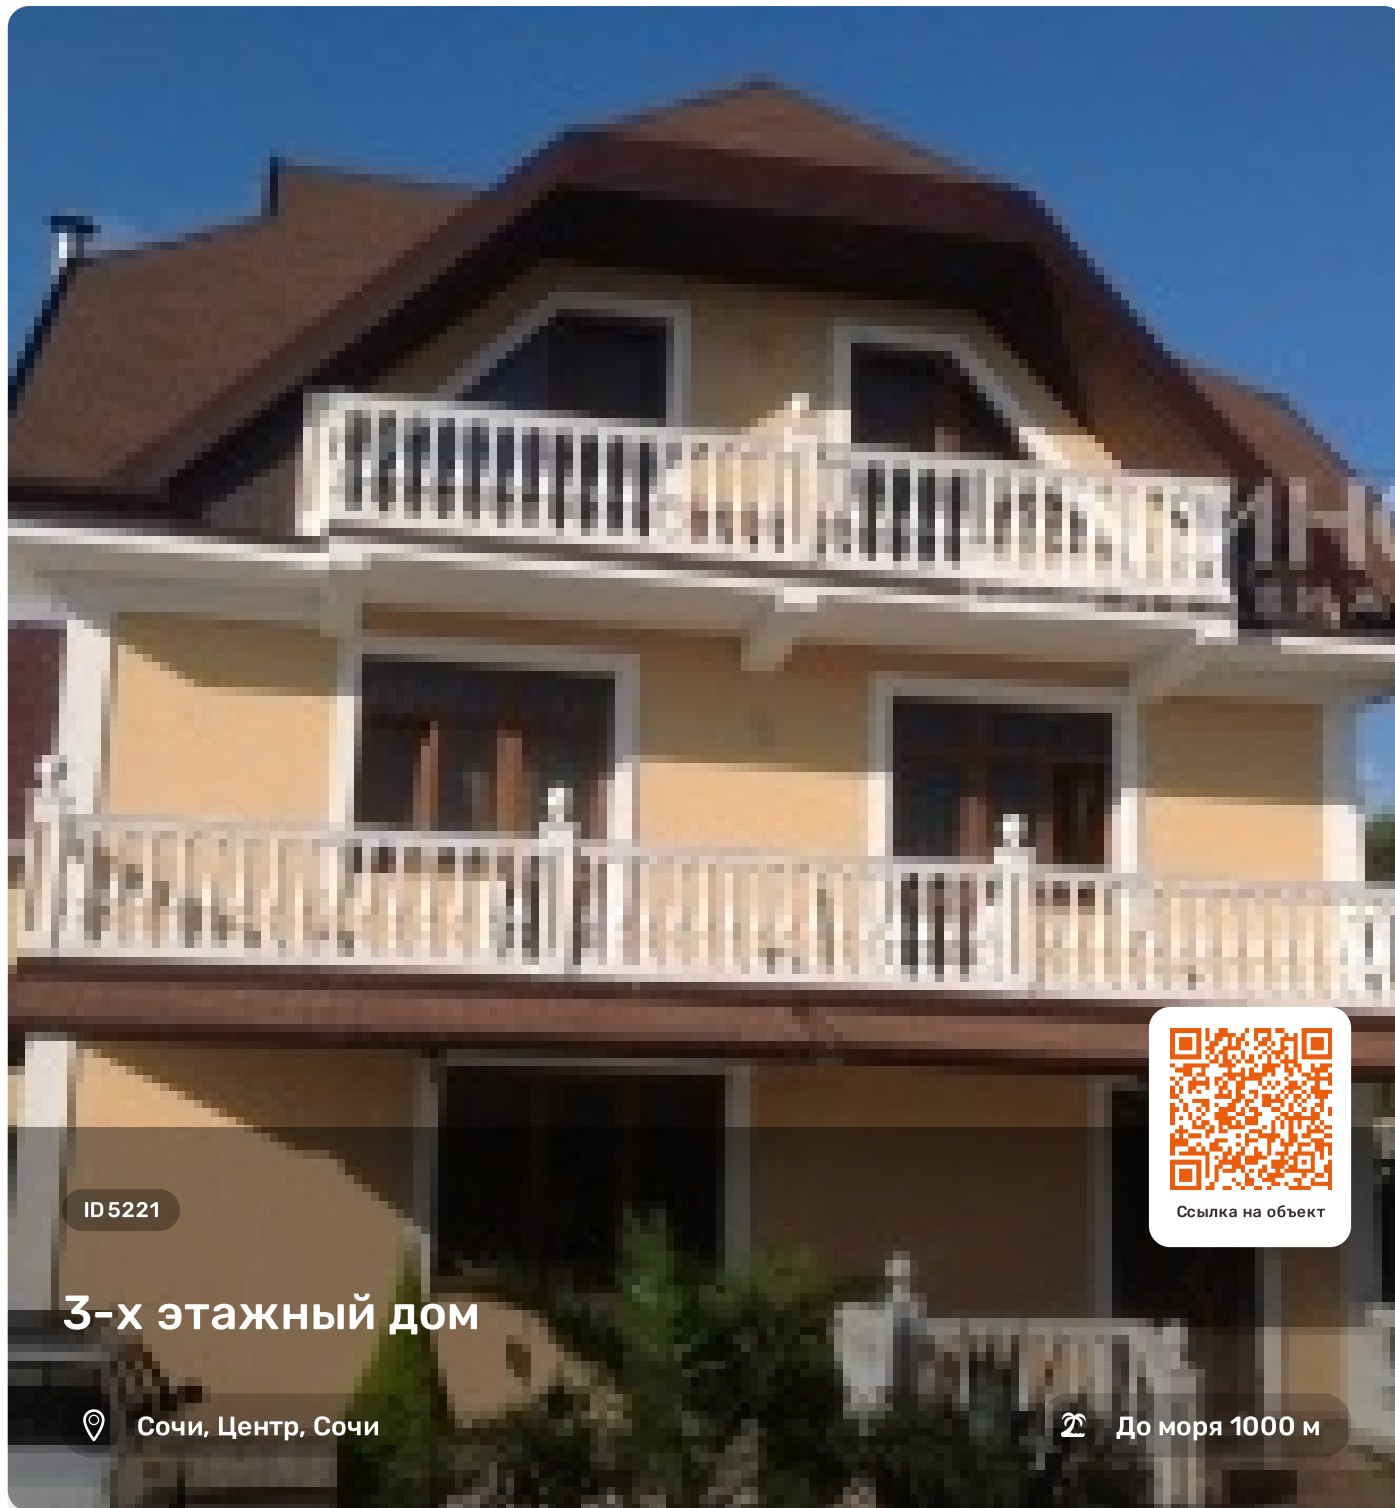

3-х этажный дом

Характеристики

Этажность	
Общая площадь	240 м ²
Площадь участка	5 сот.
Использование	
Вид из окон	
Ремонт	
Цена	26 500 000

Менеджер объекта

Отдел продаж

+78622645111
hello@vincent-realty.ru

ID 5221

3-х этажный дом

Сочи, Центр, Сочи

До моря 1000 м

Ссылка на объект

Описание комплекса

- Лесопарковая зона
- Ландшафтный дизайн
- Отделка, мебель
- Асфальтированный подъезд
- Развитая инфраструктура

Дополнительная информация

3х-этажный дом расположен в экологически чистом районе г.Сочи. На территории ландшафтное озеленение, фундамент под гостевой дом, за домом котельная и навес 80кв м, который позволяет оборудовать летнюю кухню. В дом имеется два входа: центральный и вход в кухню из-под навеса. Дом прекрасно подходит для проживания и отдыха.