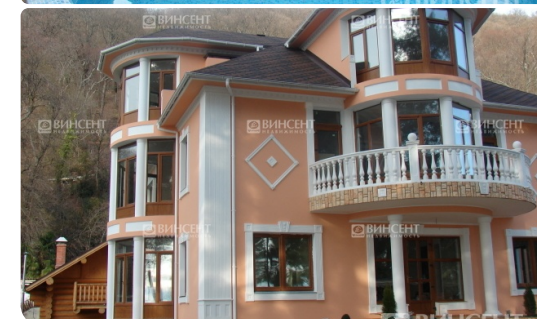

## Дом на Ландышевой

## Дом на Ландышевой

Сочи, Центр

До моря по запросу

## Описание комплекса

- Вид на море
- Лесопарковая зона
- Ландшафтный дизайн
- Отделка, мебель
- Асфальтированный подъезд

## Дополнительная информация

Прекрасное место для отдыха и жизни. Новый Дом находится в сосновом бору, с видом на море. Общая площадь 510 кв.м. большой холл, каминный зал, 5 спален, 4 с\у, джакузи. Евроремонт. Земельный участок 24 сотки в собственности, выполнен ландшафтный дизайн, баня из сруба, большой бассейн, зона барбекю. В строительстве дома использованы новые инженерные технологии.