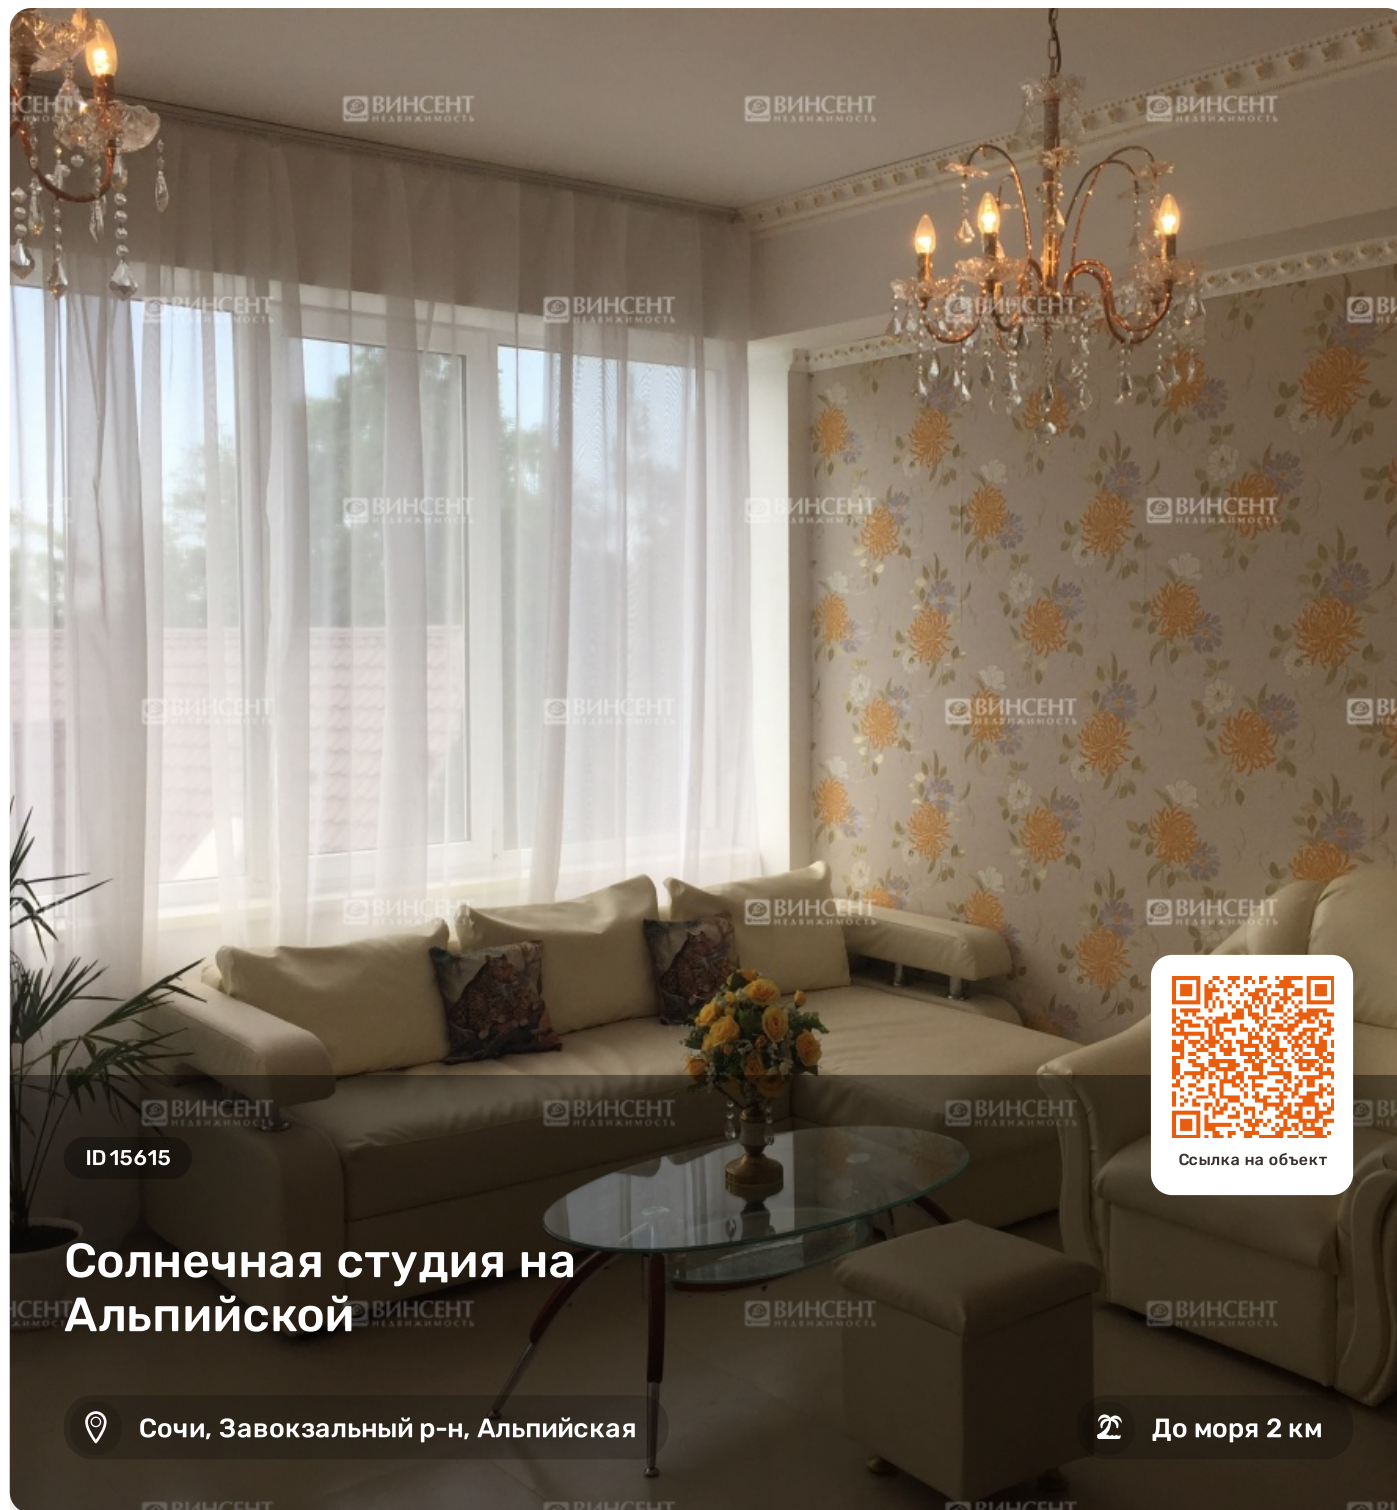

Солнечная студия на Альпийской

Характеристики

Кол-во комнат	Студия
Общая площадь	35 м²
Этаж	4 из 5
Вид из окон	Вид на горы
Ремонт	Евроремонт
Санузел	Совмещенный
Цена	по запросу

Менеджер объекта

**ОТДЕЛ
ПРОДАЖ**

Отдел продаж

+78622645111
hello@vincent-realty.ru

ID 15615

Солнечная студия на Альпийской

Сочи, Завокзальный р-н, Альпийская

До моря 2 км