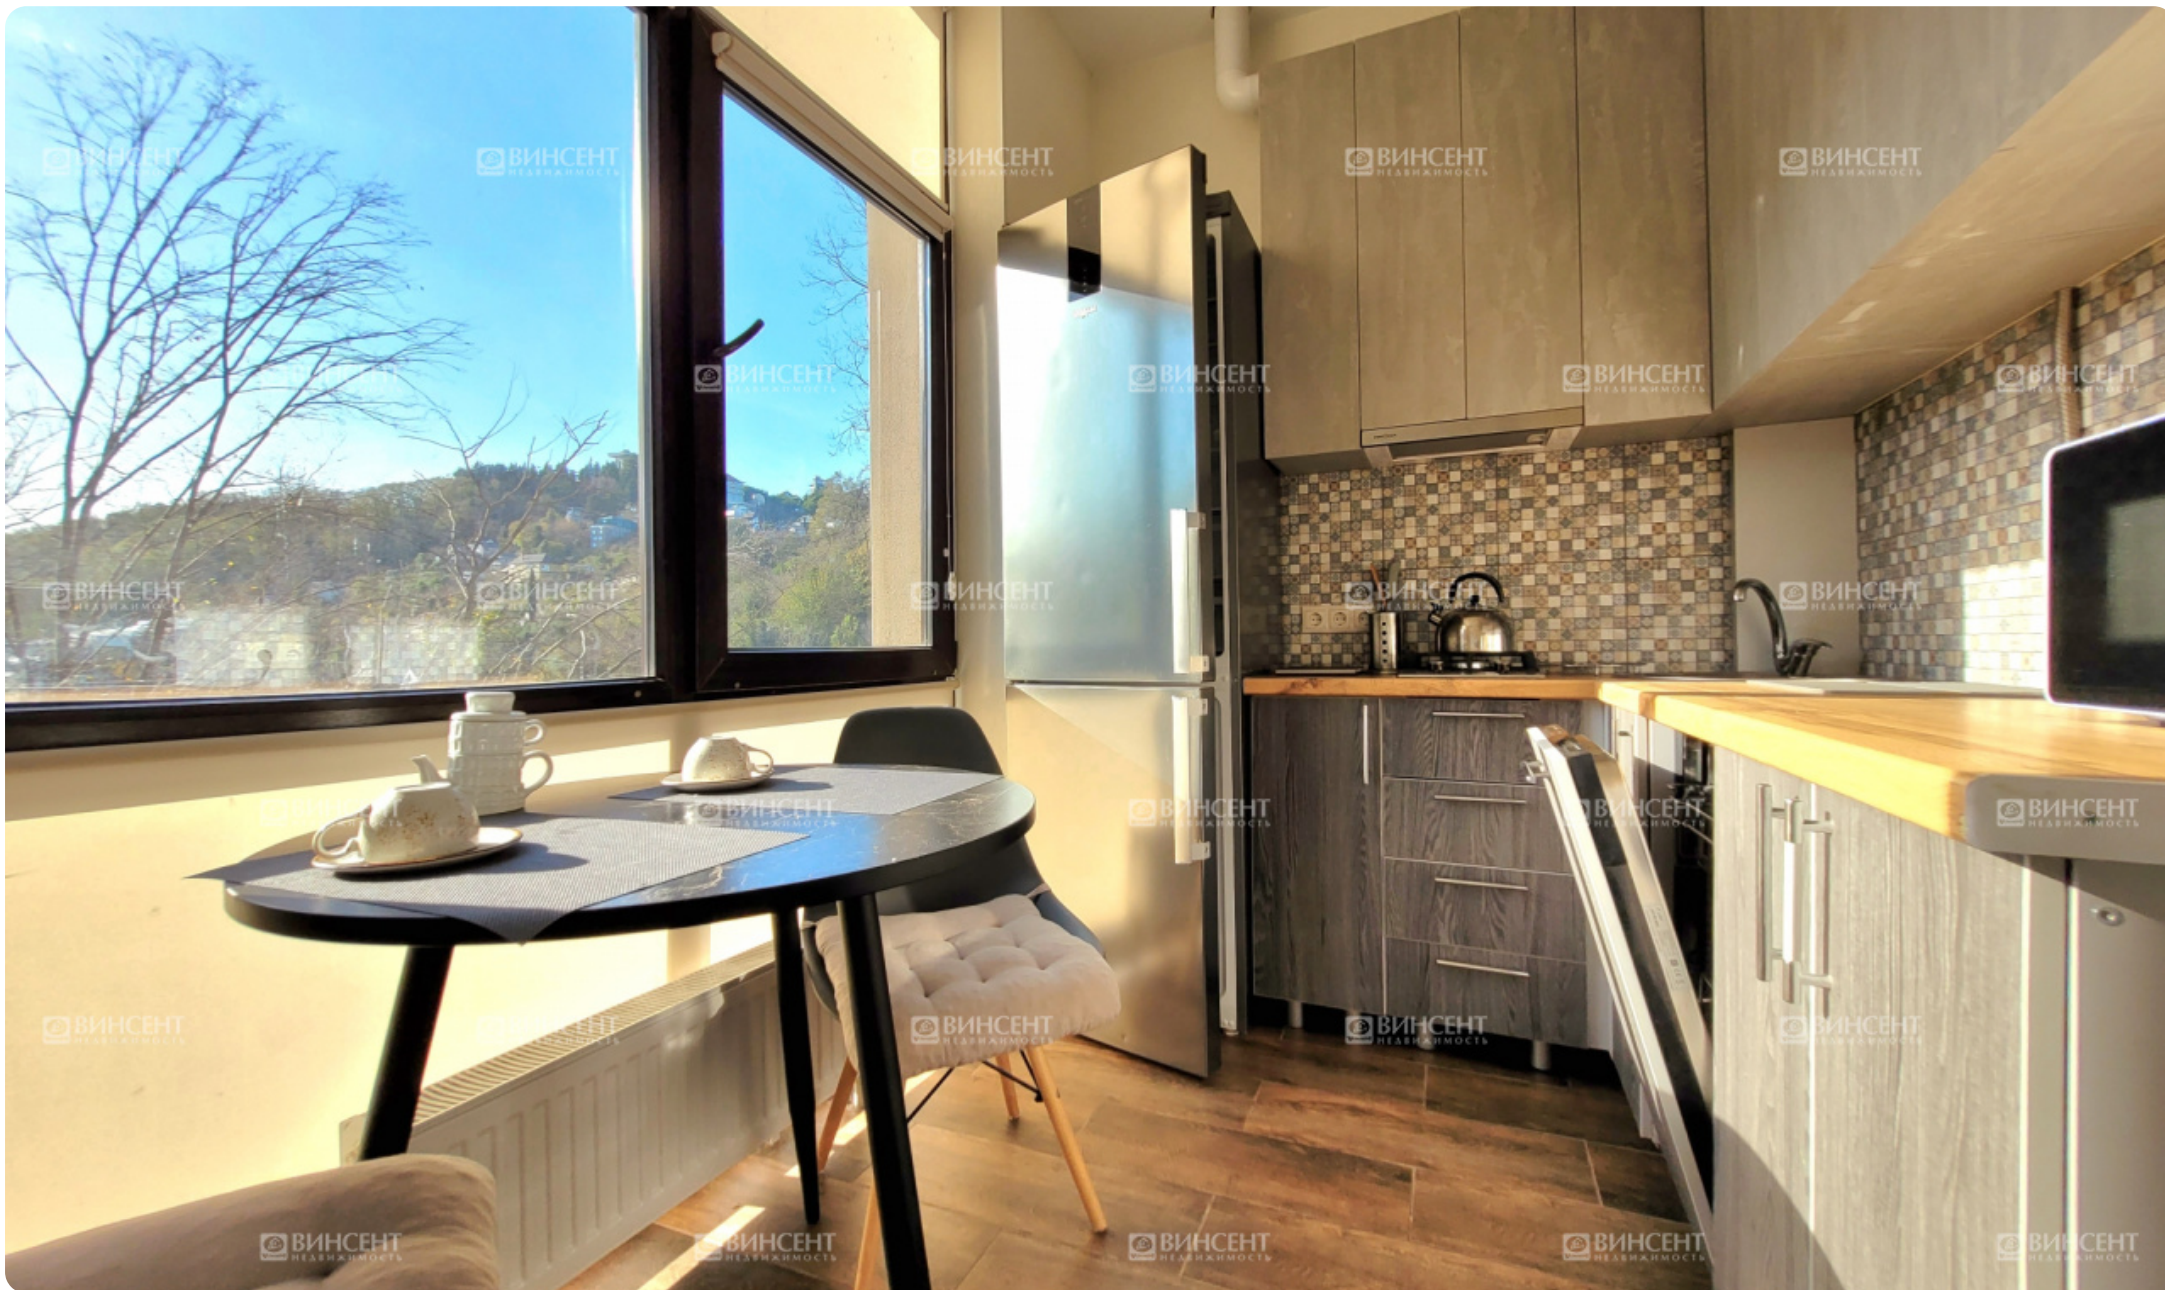

Фотографии

Квартира на Фабрициуса. ЖК "Метелева парк"

Коджешау Вячеслав
Эксперт по недвижимости

+7 (988) 237-66-41