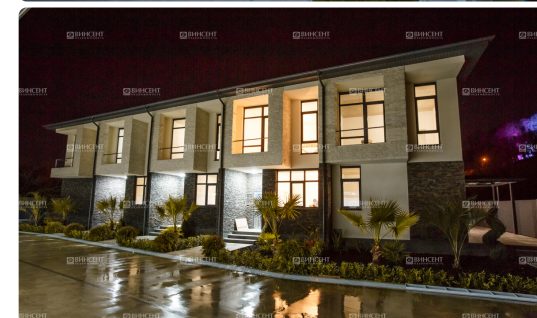

Коммуникации все центральные, в том числе канализация. Напротив таунхаусов крытые парковочные места на две машины. Территория закрытая, под видеонаблюдением. Подъездная часть к таунхаусам - идеально асфальтированная ровная широкая дорога.

Рядом расположена остановка общественного транспорта и школьного автобуса, несколько магазинов, в том числе сетевых, таких как Пятерочка и Красное Белое. В 500 метрах начато строительство новой школы и детского сада, небольшого коммерческого центра.

Также рядом несколько парков и прогулочная набережная у озера и реки. Большое количество детских площадок. На машине за 5-7 минут можно доехать до Курортного Проспекта и выехать к Сочинскому Цирку, Стадиону, Парку Фрунзе и Приморской набережной. Чуть далее - к Зимнему Театру, Морскому порту и другим знаковым культурно-развлекательным объектам и достопримечательностям города.

Звоните, отличное предложение для тех, кто ценит уют и красоту!

+7 (988) 237-09-49