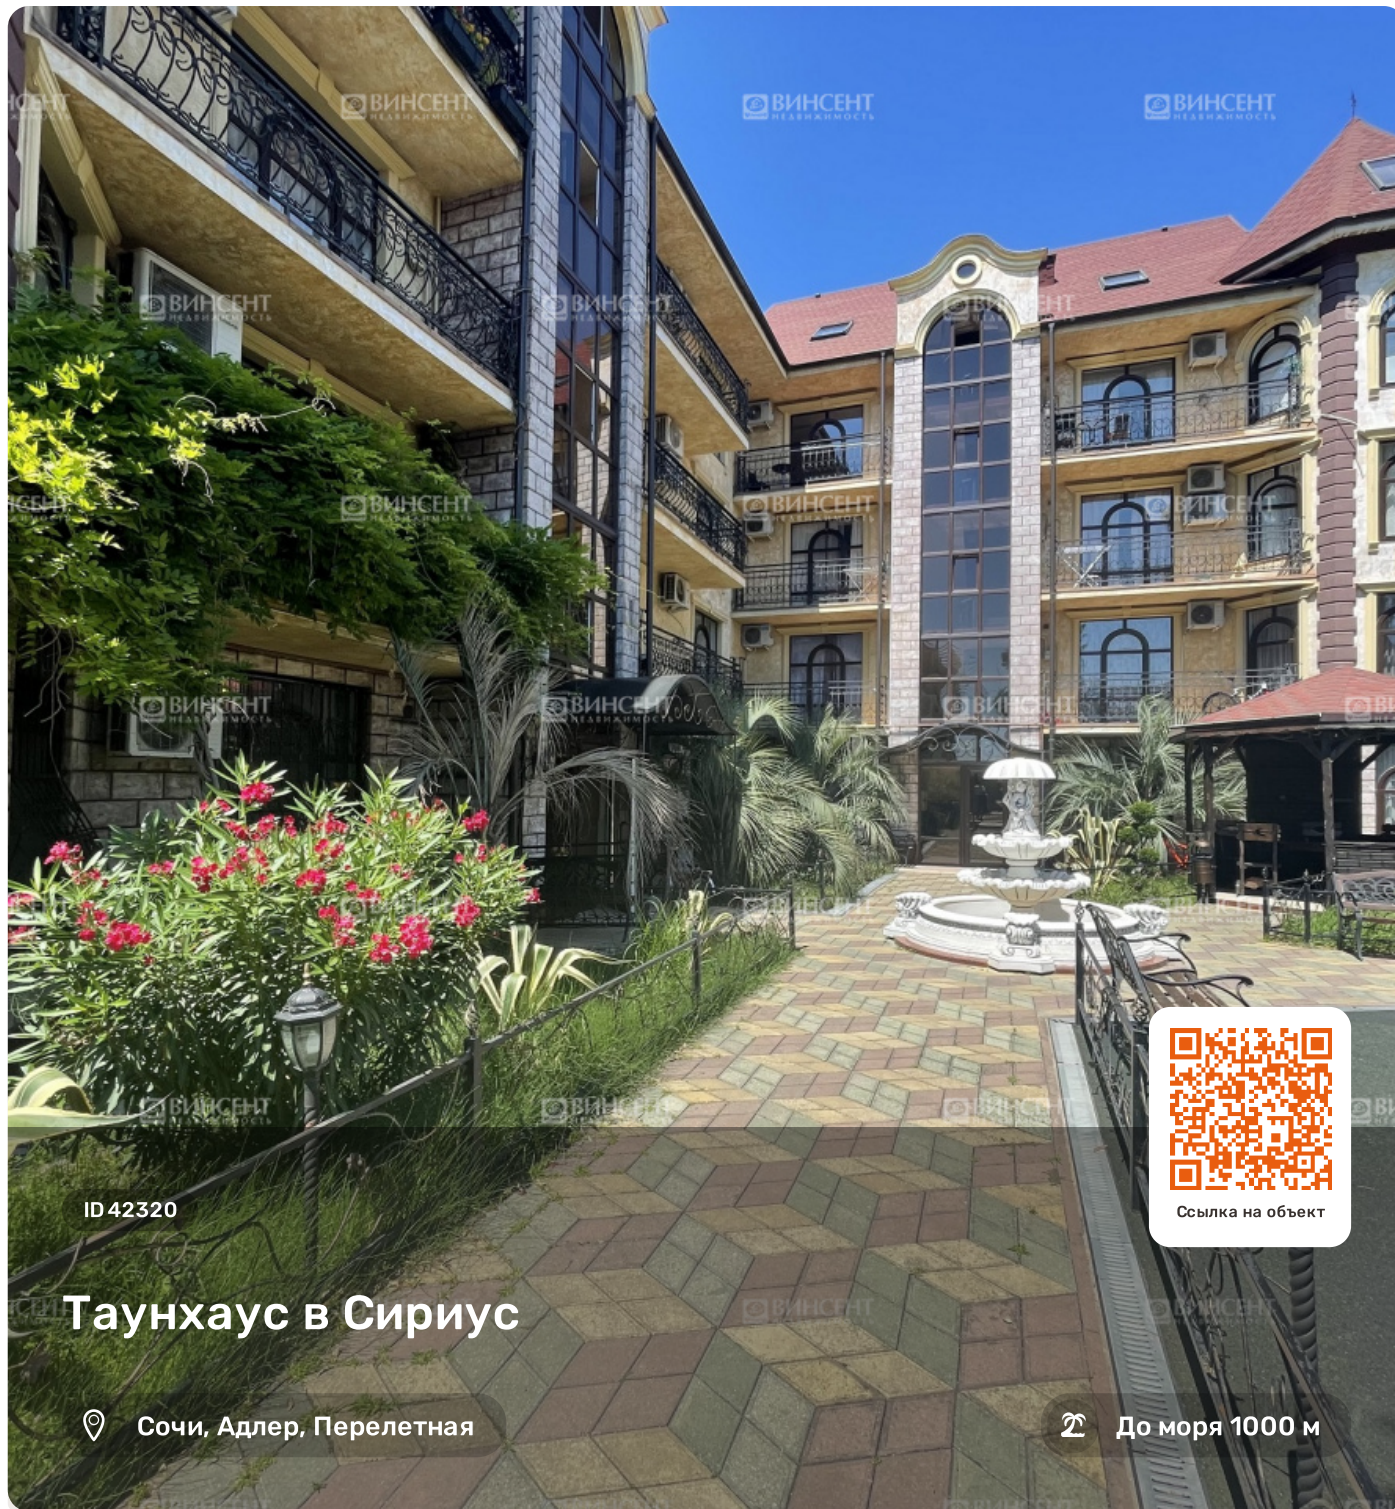

Таунхаус в Сириус

Характеристики

Этажность	1
Общая площадь	110 м²
Площадь участка	3 сот.
Использование	ИЖС
Вид из окон	Вид на горы
Ремонт	Дизайнерский
Цена	25 000 000

Менеджер объекта

Салагаев Роман
Специалист по продажам

+7 (988) 233-45-99
salagaev@vincent-realty.ru

ID 42320

Таунхаус в Сириус

Сочи, Адлер, Перелетная

До моря 1000 м

Ссылка на объект

К продаже представлена уникальная квартира в центре Олимпийского парка.

Локация данного комплекса является одной из самой прекрасной, а это все связано с наличием Олимпийских объектов, федеральной территорией Сириус, где активно происходит развитие и инвестирование в инфраструктуру района и образование. Все это в шаговой доступности наряду с ресторанами и превосходными местами общественного пользования.

Трех комнатная квартира с дизайнерским ремонтом станет отличным вложением средств на сегодняшний день в городе Сочи. Также помимо жилищной площади имеется своя террасированная территория под бассейн, баню или зону отдыха.