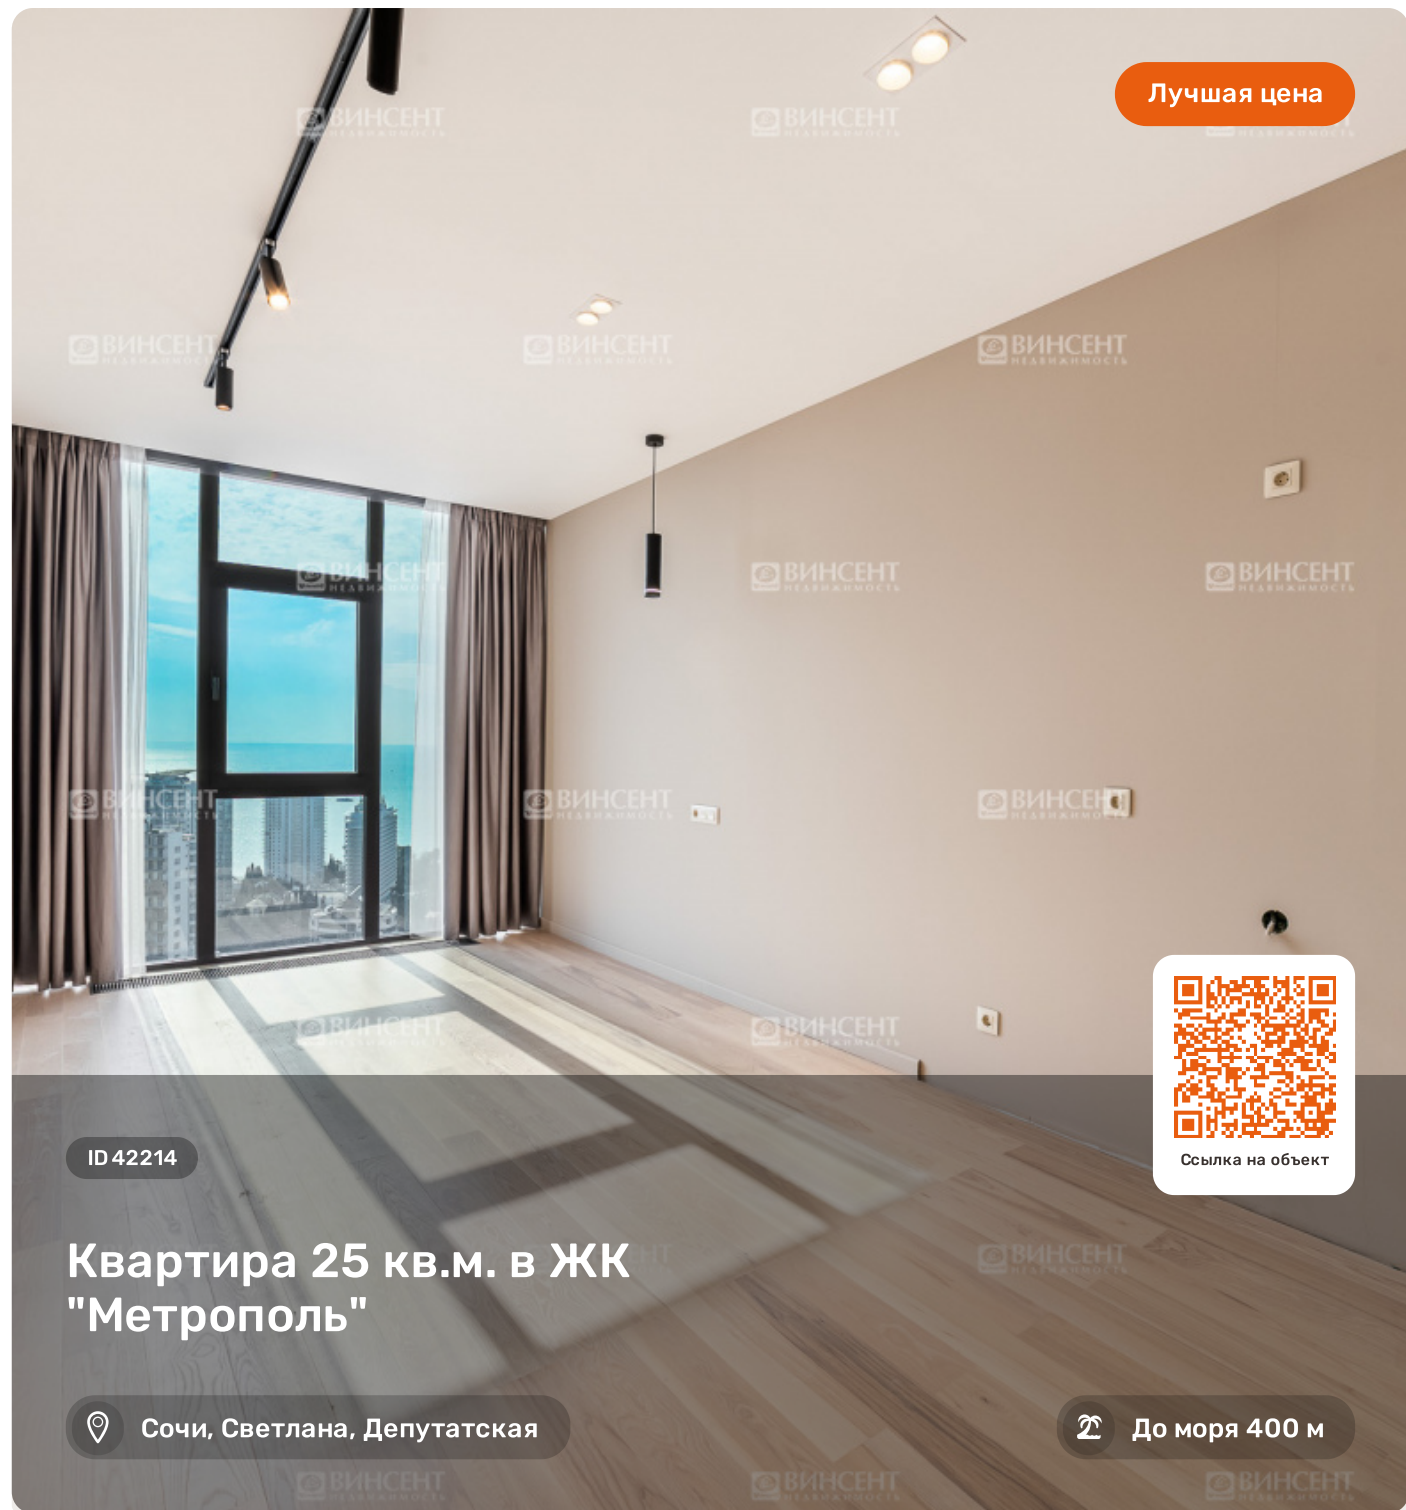

Квартира 25 кв.м. в ЖК "Метрополь"

Характеристики

Кол-во комнат	Студия
Общая площадь	25 м²
Этаж	15 из 17
Вид из окон	Вид на море
Ремонт	Дизайнерский
Санузел	Совмещенный
Цена	18 000 000 руб.

Менеджер объекта

+7 (988) 234-26-25
lazareva@vincent-realty.ru

Лучшая цена

ID 42214

Квартира 25 кв.м. в ЖК "Метрополь"

Сочи, Светлана, Депутатская

До моря 400 м