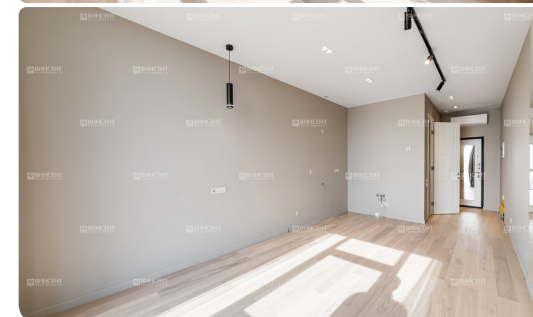

ЖК Метрополь - пожалуй один из лучших комплексов элит класса в г. Сочи.

Дом, в котором предусмотрено все для комфортного проживания, и особенно - отдыха.

Расположен в лучшем и элитном районе - Светлана (низ), до моря всего 400 метров, или 10 мин. спокойного прогулочного шага. Монолитный дом, панорамное остекление окон позволяет с удовольствием наслаждаться шикарными видами на море, закат и парк Дендрарий.

На крыше комплекса предусмотрена эксплуатируемая кровля. На ней расположено: - бассейн; - теннисный корт (а так же стол для малого тенниса); - баскетбольная и волейбольная площадка; - детская площадка; - зона для отдыха (столики и кресла); - шезлонги; - зона workout; - зона, для занятия йогой; - спортивные тренажеры; - консьерж - сервис 24/7; - видеонаблюдение, охрана и пожарная безопасность;

На придомовой территории комплекса расположен так же - фонтан, детская площадка, тренажёрный зал, прачечная и химчистка, 2-х уровневый паркинг, кладовки для хранения лыжного оборудования.

Звоните по указанным телефонам и специалисты нашей компании оперативно и профессионально проведут презентацию комплекса, а так же сопровождают сделку и окажут полный сервис компании для Вас.

+7 (988) 234-26-25