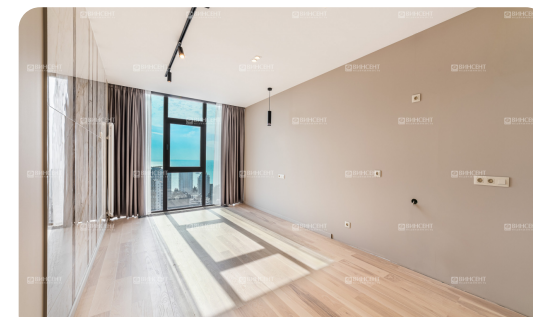

ЖК Метрополь - пожалуй один из лучших комплексов элит класса в г. Сочи.

Дом, в котором предусмотрено все для комфортного проживания, и особенно - отдыха.

Расположен в лучшем и элитном районе - Светлана (низ), до моря всего 400 метров, или 10 мин. спокойного прогулочного шага. Монолитный дом, панорамное остекление окон позволяет с удовольствием наслаждаться шикарными видами на море, закат и парк Дендрарий.

На крыше комплекса предусмотрена эксплуатируемая кровля. На ней расположено: - бассейн; - теннисный корт (а так же стол для малого тенниса); - баскетбольная и волейбольная площадка; - детская площадка; - зона для отдыха (столики и кресла); - шезлонги; - зона workout; - зона, для занятия йогой; - спортивные тренажеры; - консьерж - сервис 24/7; - видеонаблюдение, охрана и пожарная безопасность;

На придомовой территории комплекса расположен так же - фонтан, детская площадка, тренажёрный зал, прачечная и химчистка, 2-х уровневый паркинг, кладовки для хранения лыжного оборудования.

Звоните по указанным телефонам и специалисты нашей компании оперативно и профессионально проведут презентацию комплекса, а так же сопровождают сделку и окажут полный сервис компании для Вас.

+7 (988) 234-26-25