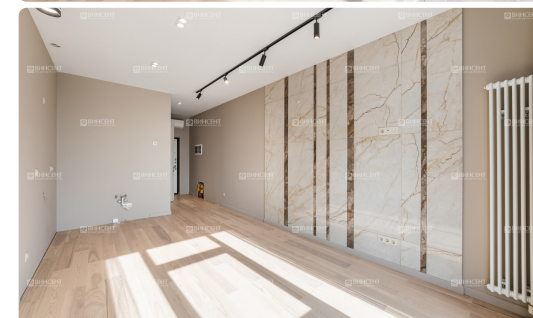

ЖК Метрополь - пожалуй один из лучших комплексов элит класса в г. Сочи.

Дом, в котором предусмотрено все для комфортного проживания, и особенно - отдыха.

Расположен в лучшем и элитном районе - Светлана (низ), до моря всего 400 метров, или 10 мин. спокойного прогулочного шага. Монолитный дом, панорамное остекление окон позволяет с удовольствием наслаждаться шикарными видами на море, закат и парк Дендрарий.

На крыше комплекса предусмотрена эксплуатируемая кровля. На ней расположено: - бассейн; - теннисный корт (а так же стол для малого тенниса); - баскетбольная и волейбольная площадка; - детская площадка; - зона для отдыха (столики и кресла); - шезлонги; - зона workout; - зона, для занятия йогой; - спортивные тренажеры; - консьерж - сервис 24/7; - видеонаблюдение, охрана и пожарная безопасность;

На придомовой территории комплекса расположен так же - фонтан, детская площадка, тренажёрный зал, прачечная и химчистка, 2-х уровневый паркинг, кладовки для хранения лыжного оборудования.

Звоните по указанным телефонам и специалисты нашей компании оперативно и профессионально проведут презентацию комплекса, а так же сопровождают сделку и окажут полный сервис компании для Вас.

+7 (988) 234-26-25