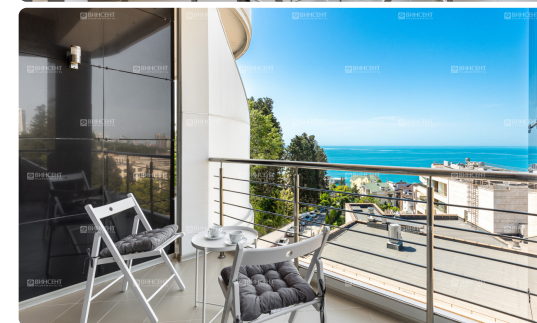

Также отметим, что авторы данного проекта очень ответственно подошли к вопросу зонирования и подбору декоративных элементов. Здесь нужно побывать лично, чтобы в полной мере насладиться эстетикой и непередаваемой атмосферой легкости, царящей внутри. Отдельного внимания заслуживает факт потрясающих видовых характеристик. Из окон и с балкона открывается прямой вид на морскую акваторию и зеленую территорию самого жилого комплекса. Ввиду близости к пляжной полосе, Вы можете быть абсолютно уверенными в том, что этот вид никто и никогда не перекроет!

Говоря о достоинствах этого предложения, невозможно обойти вниманием факт очень выгодной локации. На закрытой и охраняемой территории благоустроено несколько зон для отдыха. Есть открытый бассейн, сауна и игровой городок для детей. Также отметим, что рядом находится элитный отель Swissotel Resort Сочи Камелия. Владельцы комплекса, в котором находится наше

предложение, также беспрепятственно могут пользоваться его инфраструктурой – SPA-комплексом, спортивными площадками, пляжем, ресторанами и прочими объектами.

Более подробной информацией о данном предложении мы с удовольствием поделимся с Вами по телефону или же в рамках личной встречи. Обращайтесь в любое время!

Руководитель департамента адаптации и обучения сотрудников

+7 (988) 233-87-44