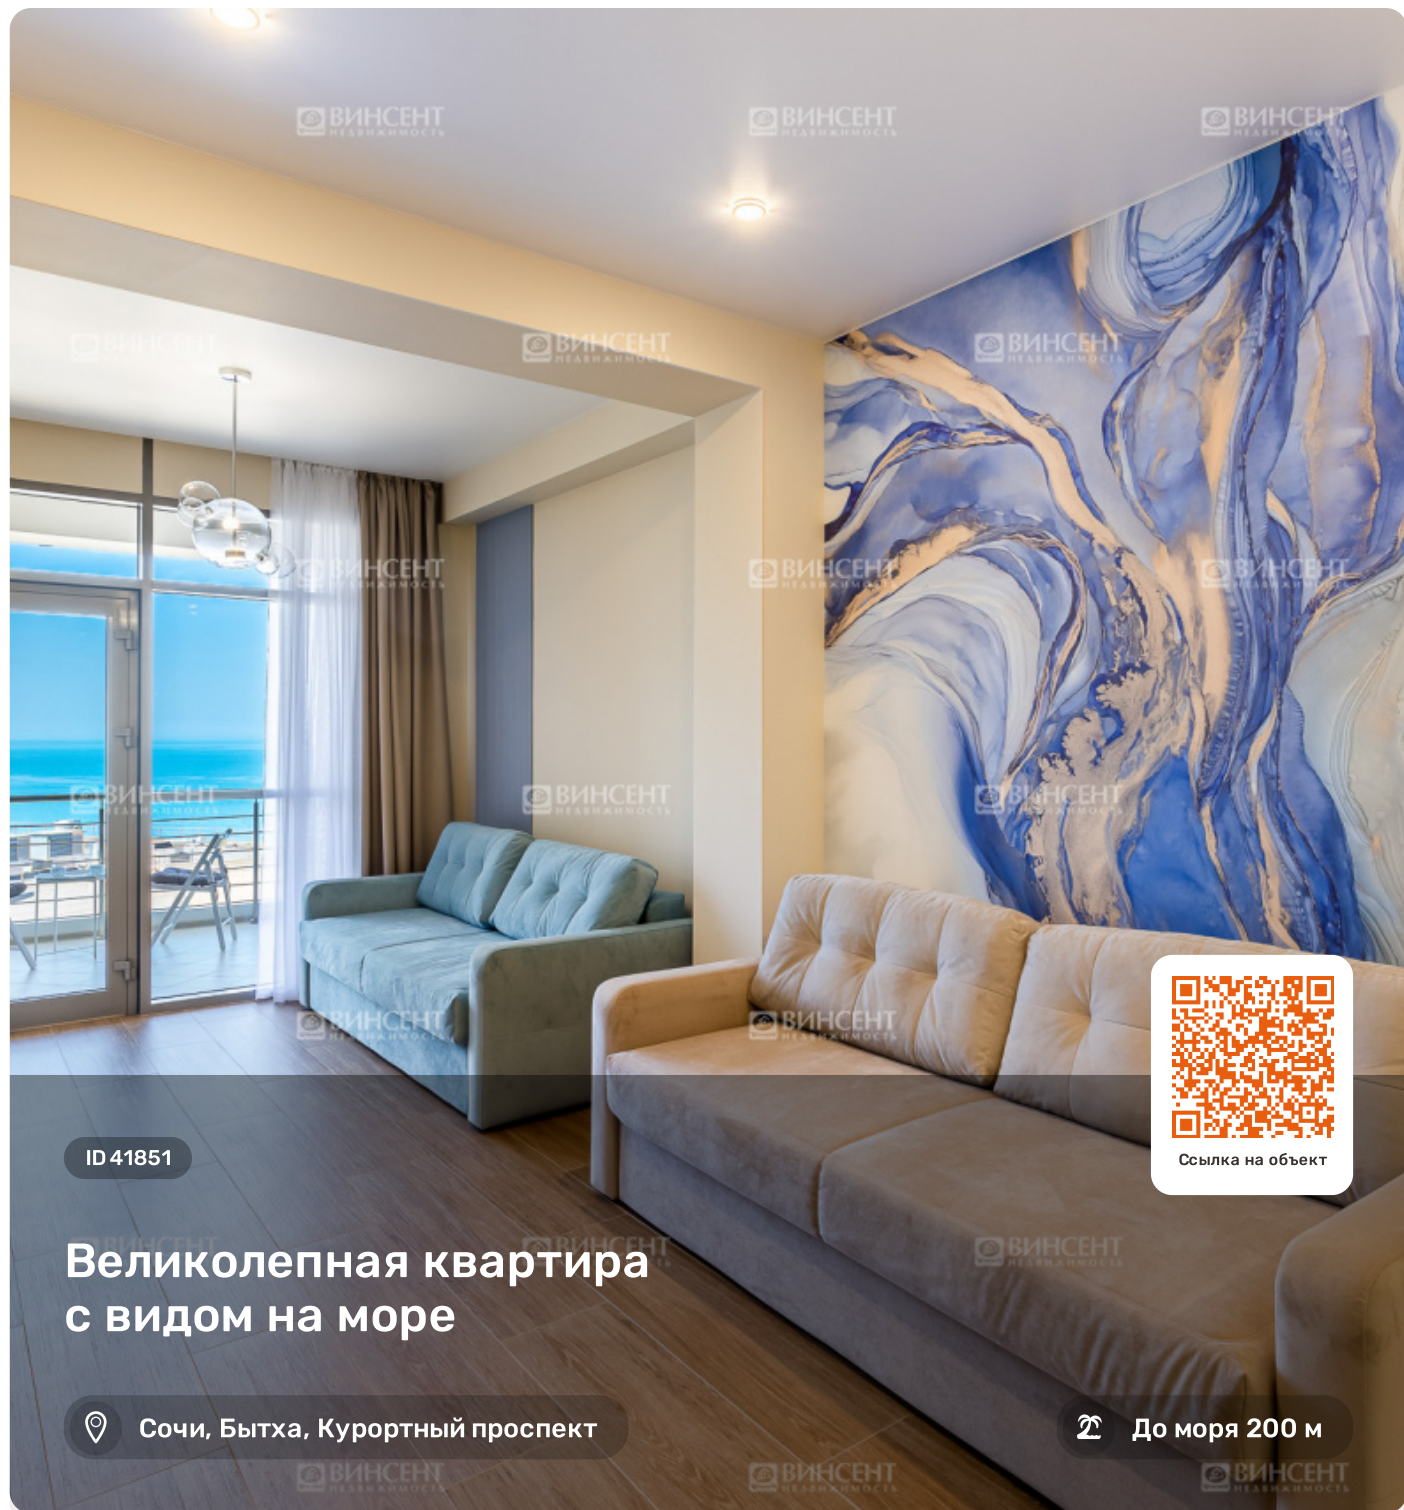

Великолепная квартира с видом на море

Характеристики

Кол-во комнат	2-комн.
Общая площадь	110 м²
Этаж	4 из 5
Вид из окон	Вид на море
Ремонт	Дизайнерский
Санузел	2
Цена	53 000 000 руб.

Менеджер объекта

Стародубцев Павел

Руководитель департамента адаптации и обучения сотрудников

+7 (988) 233-87-44

starodubtcev@vincent-realty.ru

ID 41851

Великолепная квартира с видом на море

Сочи, Бытха, Курортный проспект

До моря 200 м

Ссылка на объект