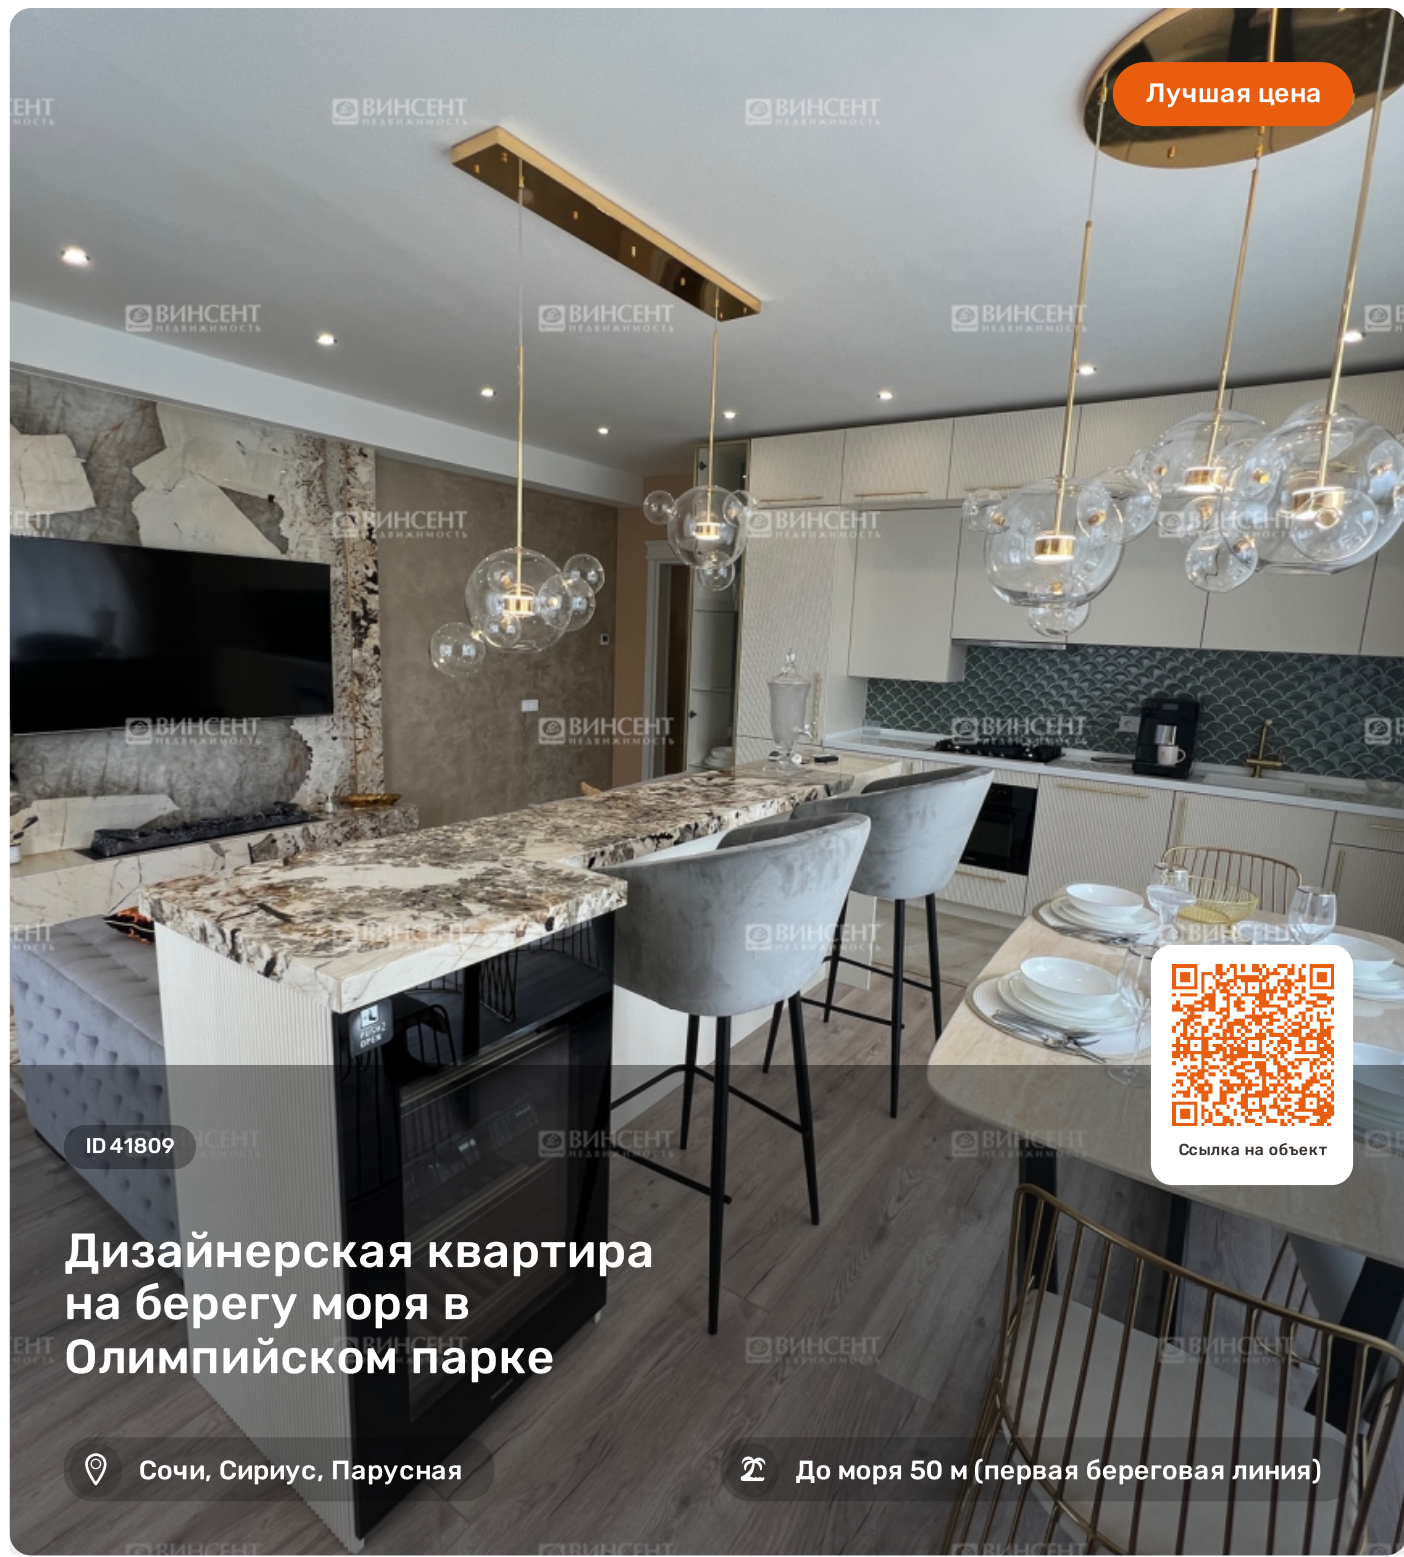

Дизайнерская квартира на берегу моря в Олимпийском парке

Характеристики

Кол-во комнат	3-комн.
Общая площадь	120 м²
Этаж	3 из 5
Вид из окон	Вид на море
Ремонт	Дизайнерский
Санузел	2
Цена	40 000 000 руб.

Менеджер объекта

+7 (988) 231-81-07
shurgaya@vincent-realty.ru

Лучшая цена

ID 41809

Ссылка на объект

Дизайнерская квартира на берегу моря в Олимпийском парке

📍 Сочи, Сириус, Парусная

📏 До моря 50 м (первая береговая линия)