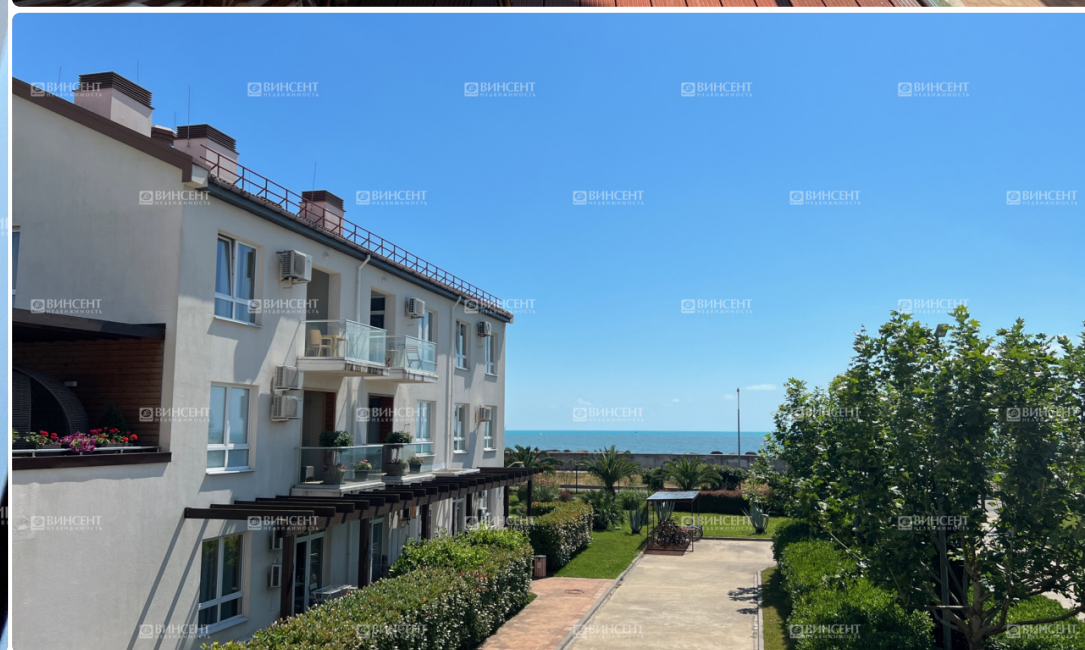

Фотографии

Дизайнерская квартира на берегу моря в Олимпийском парке

Шургая Игорь
Эксперт по недвижимости

+7 (988) 231-81-07