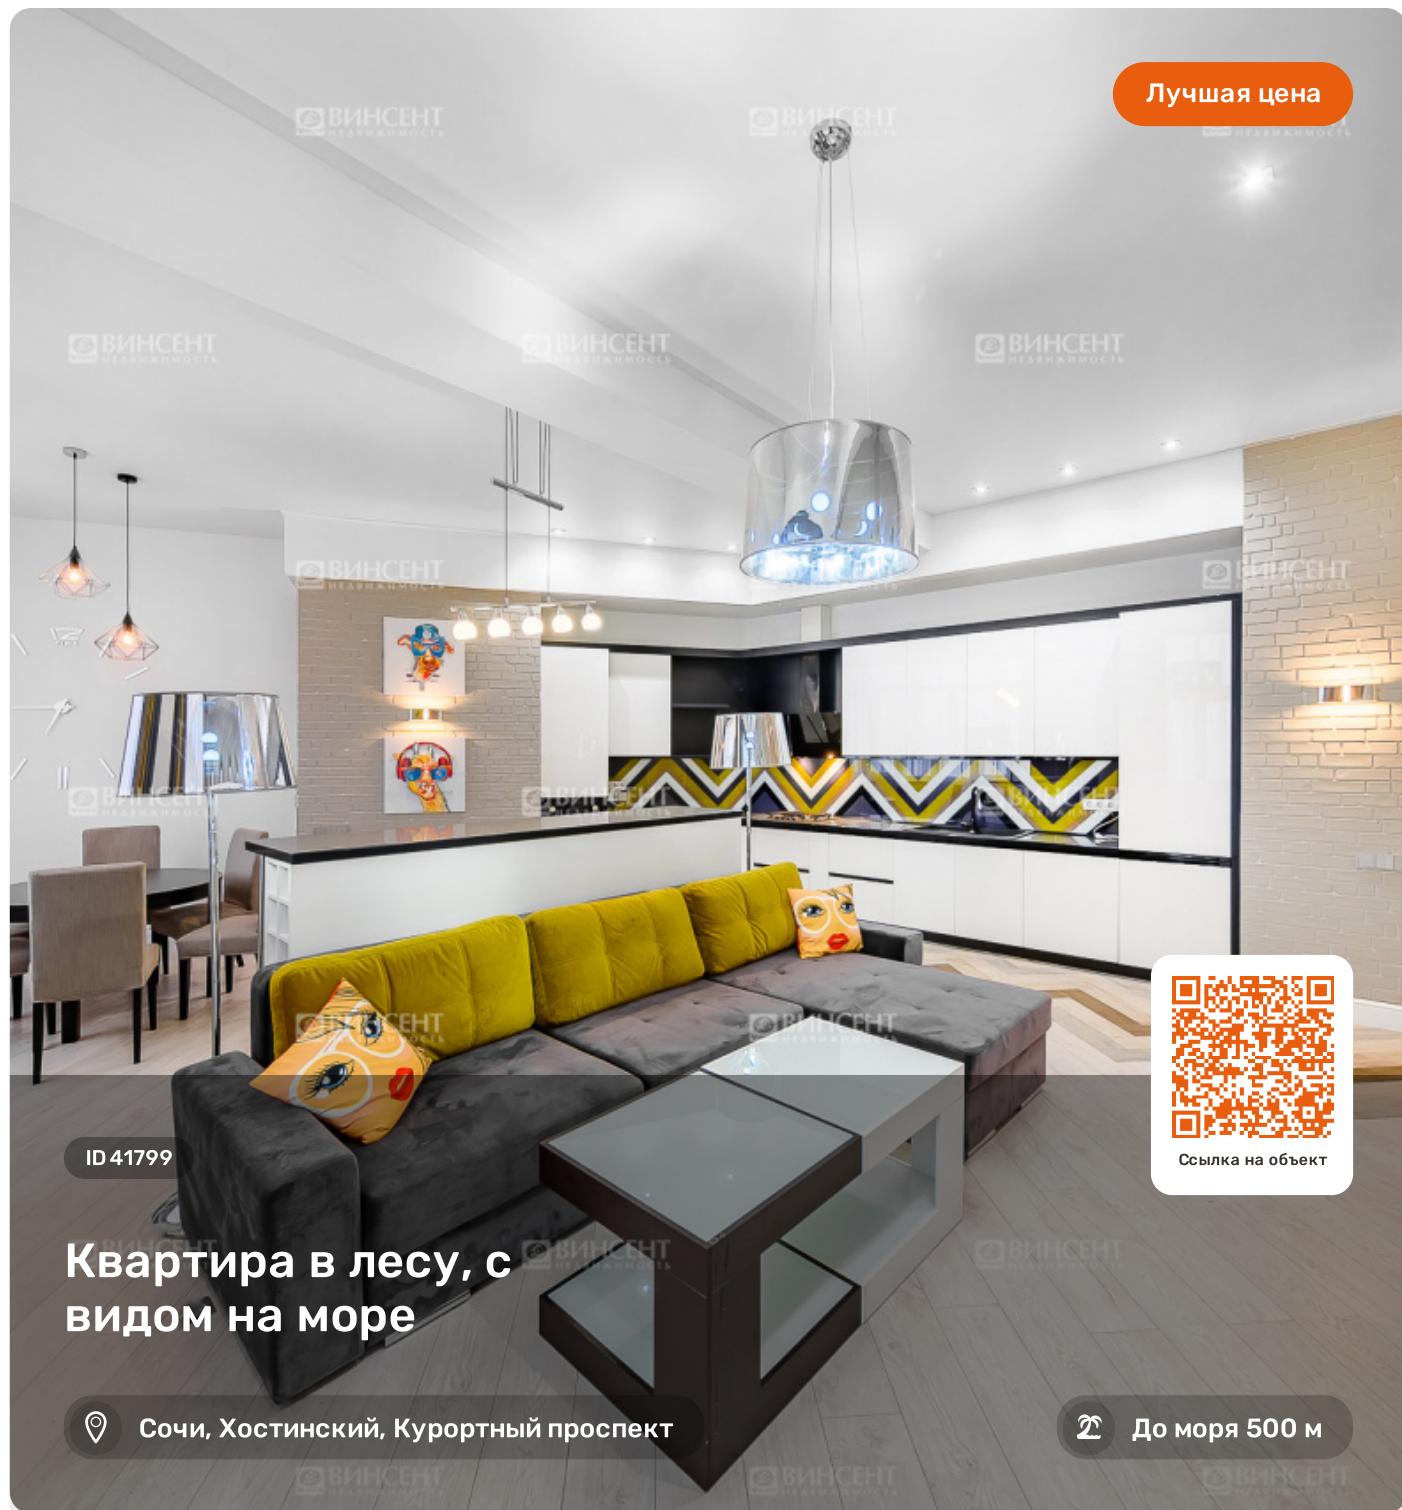

Квартира в лесу, с видом на море

Характеристики

Кол-во комнат	3-комн.
Общая площадь	150 м²
Этаж	9 из 10
Вид из окон	Вид на море
Ремонт	Дизайнерский
Санузел	2
Цена	35 000 000 руб.

Менеджер объекта

Сыроватский Илья
Ведущий специалист по продажам

+7 (988) 238-85-29
syrovatsky@vincent-realty.ru

Лучшая цена

ID 41799

Квартира в лесу, с видом на море

Сочи, Хостинский, Курортный проспект

До моря 500 м

Ссылка на объект