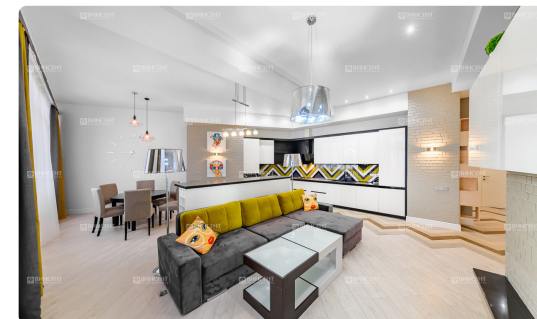

Описание

Квартира в лесу, с видом на море

Красивая, очень уютная и невероятно видовая квартира в микрорайоне приморье.

Дом бизнес-класса ЖК Благодатный расположен прямо возле национального парка – и сразу за воротами начинается зеленая парковая зона с дорожками для прогулки и местом для пикника.

Вид из окон квартиры – с одной стороны на зеленый лес, с другой стороны на море, весь Сочи и даже на Олимпийский парк.

Очень функциональная планировка квартиры точно Вам понравится – 2 спальни (одна из них с собственным санузлом), большая кухня-гостиная с панорамным видом на море, просторная лоджия, где удобно поместятся и шезлонги, и даже небольшой бассейн для детей.

Данная квартира – это уникальное сочетание уюта, тишины, и близости к центру города, со всей его бурной жизнью.

Сыроватский Илья

Ведущий специалист по продажам

+7 (988) 238-85-29