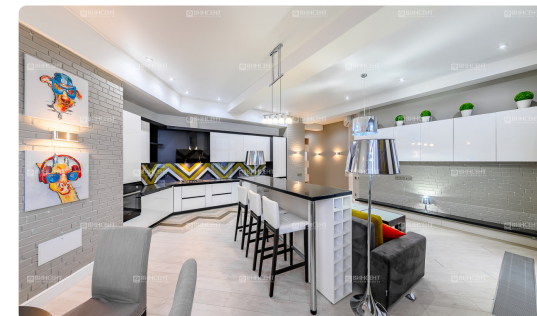

Описание

Квартира в лесу, с видом на море

Красивая, очень уютная и невероятно видовая квартира в микрорайоне приморье.

Дом бизнес-класса ЖК Благодатный расположен прямо возле национального парка – и сразу за воротами начинается зеленая парковая зона с дорожками для прогулки и местом для пикника.

Вид из окон квартиры – с одной стороны на зеленый лес, с другой стороны на море, весь Сочи и даже на Олимпийский парк.

Очень функциональная планировка квартиры точно Вам понравится – 2 спальни (одна из них с собственным санузлом), большая кухня-гостиная с панорамным видом на море, просторная лоджия, где удобно поместятся и шезлонги, и даже небольшой бассейн для детей.

Данная квартира – это уникальное сочетание уюта, тишины, и близости к центру города, со всей его бурной жизнью.

Сыроватский Илья

Ведущий специалист по продажам

+7 (988) 238-85-29