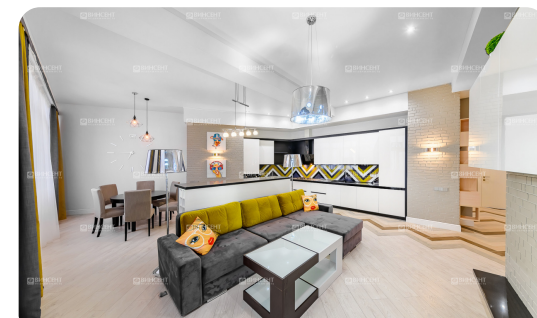

Описание

Квартира в лесу, с видом на море

Красивая, очень уютная и невероятно видовая квартира в микрорайоне приморье.

Дом бизнес-класса ЖК Благодатный расположен прямо возле национального парка – и сразу за воротами начинается зеленая парковая зона с дорожками для прогулки и местом для пикника.

Вид из окон квартиры – с одной стороны на зеленый лес, с другой стороны на море, весь Сочи и даже на Олимпийский парк.

Очень функциональная планировка квартиры точно Вам понравится – 2 спальни (одна из них с собственным санузлом), большая кухня-гостиная с панорамным видом на море, просторная лоджия, где удобно поместятся и шезлонги, и даже небольшой бассейн для детей.

Данная квартира – это уникальное сочетание уюта, тишины, и близости к центру города, со всей его бурной жизнью.

Сыроватский Илья

Ведущий специалист по продажам

+7 (988) 238-85-29