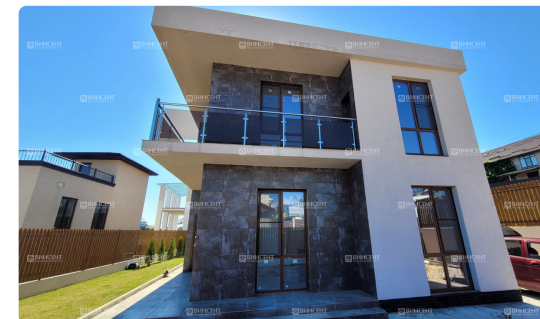

Описание

Хайтек с видом на Олимпийский парк

Уникальное предложение на рынке Сочи – Дом в сравнительно выгодном бюджете с видом на Олимпийский парк. Олицетворение жизни на юге, в лучшем городе России – это вид на море и быстрая доступность до пляжа. Все это мы предлагаем к продаже вместе с прекрасным домом в современном стиле.

Находится в лучшей локации Адлерского района в окрестностях Олимпийского парка и современной инфраструктуре. На участке высажен газон и небольшой сад, остается много площади для свободной постройки – будь то бассейн, зона барбекю, сауна и т.д. Площадь и планировка дома позволяют сделать 2 больших комнаты на 2 этаже и кухню – гостиную вместе с гостевой комнатой на 1 этаже. Фасад дома сделан из декоративной штукатурки с использованием высокотехнологичных материалов наряду с утеплителем и основанием дома.

Полностью готов к ремонтным работам и любым дизайн проектам, подходящим данному дому.

Документально и юридически проверенный объект, который ждет своего покупателя. На все оставшиеся вопросы ответят наши специалисты и проведут качественную презентацию.

+7 (988) 233-85-99