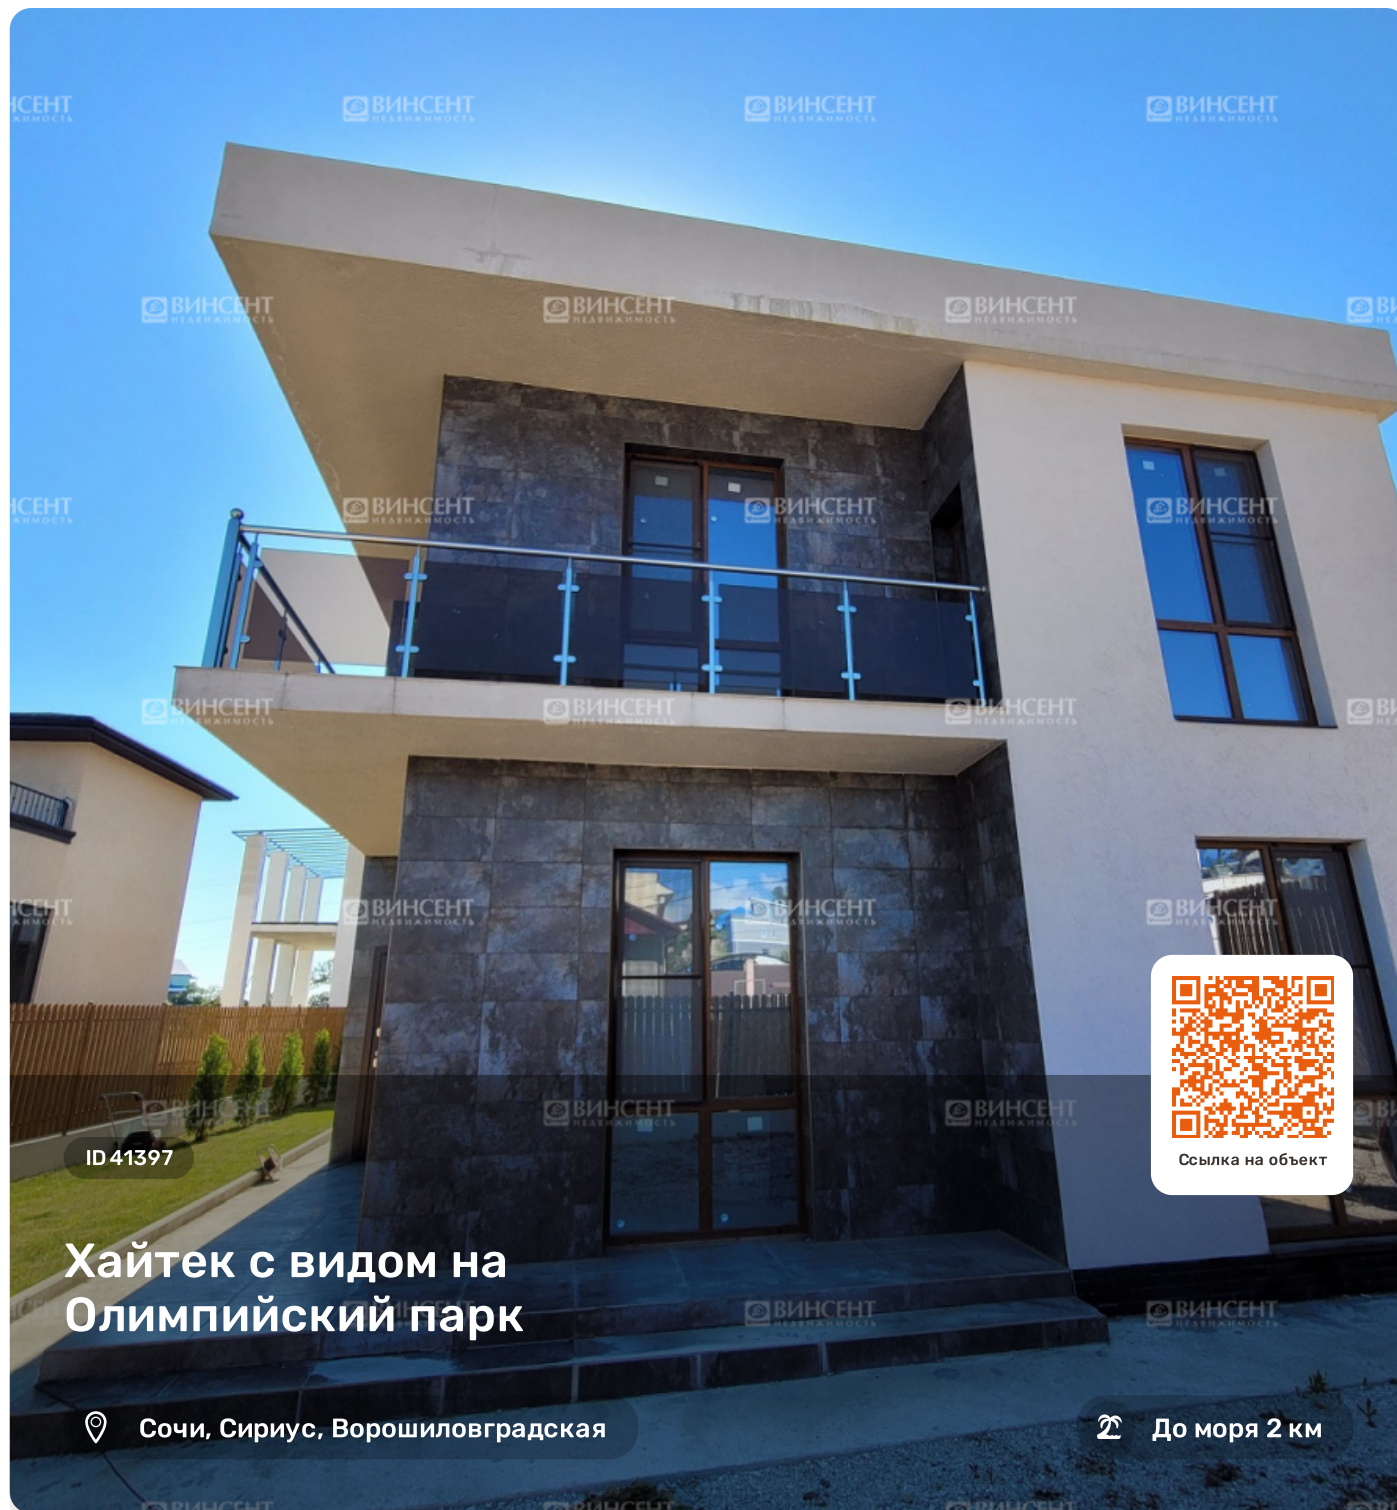

Хайтек с видом на Олимпийский парк

Характеристики

Этажность	2
Общая площадь	130 м ²
Площадь участка	6 сот.
Использование	ИЖС
Вид из окон	Панорамный на море
Ремонт	Под чистовую
Цена	22 000 000

Менеджер объекта

Кононов Иван
Специалист по продажам

+7 (988) 233-85-99
kononov@vincent-realty.ru

ID 41397

Хайтек с видом на Олимпийский парк

Сочи, Сириус, Ворошиловградская

До моря 2 км

Ссылка на объект

Описание

Хайтек с видом на Олимпийский парк

Уникальное предложение на рынке Сочи – Дом в сравнительно выгодном бюджете с видом на Олимпийский парк. Олицетворение жизни на юге, в лучшем городе России – это вид на море и быстрая доступность до пляжа. Все это мы предлагаем к продаже вместе с прекрасным домом в современном стиле.

Находится в лучшей локации Адлерского района в окрестностях Олимпийского парка и современной инфраструктуре. На участке высажен газон и небольшой сад, остается много площади для свободной постройки – будь то бассейн, зона барбекю, сауна и т.д. Площадь и планировка дома позволяют сделать 2 больших комнаты на 2 этаже и кухню – гостиную вместе с гостевой комнатой на 1 этаже. Фасад дома сделан из декоративной штукатурки с использованием высокотехнологичных материалов наряду с утеплителем и основанием дома.