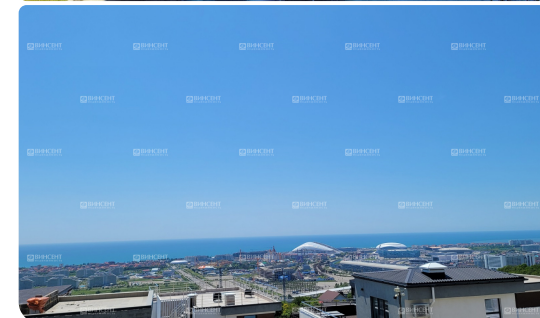

Описание

Хайтек с видом на Олимпийский парк

Уникальное предложение на рынке Сочи – Дом в сравнительно выгодном бюджете с видом на Олимпийский парк. Олицетворение жизни на юге, в лучшем городе России – это вид на море и быстрая доступность до пляжа. Все это мы предлагаем к продаже вместе с прекрасным домом в современном стиле.

Находится в лучшей локации Адлерского района в окрестностях Олимпийского парка и современной инфраструктуре. На участке высажен газон и небольшой сад, остается много площади для свободной постройки – будь то бассейн, зона барбекю, сауна и т.д. Площадь и планировка дома позволяют сделать 2 больших комнаты на 2 этаже и кухню – гостиную вместе с гостевой комнатой на 1 этаже. Фасад дома сделан из декоративной штукатурки с использованием высокотехнологичных материалов наряду с утеплителем и основанием дома.

Полностью готов к ремонтным работам и любым дизайн проектам, подходящим данному дому.

Документально и юридически проверенный объект, который ждет своего покупателя. На все оставшиеся вопросы ответят наши специалисты и проведут качественную презентацию.

+7 (988) 233-85-99