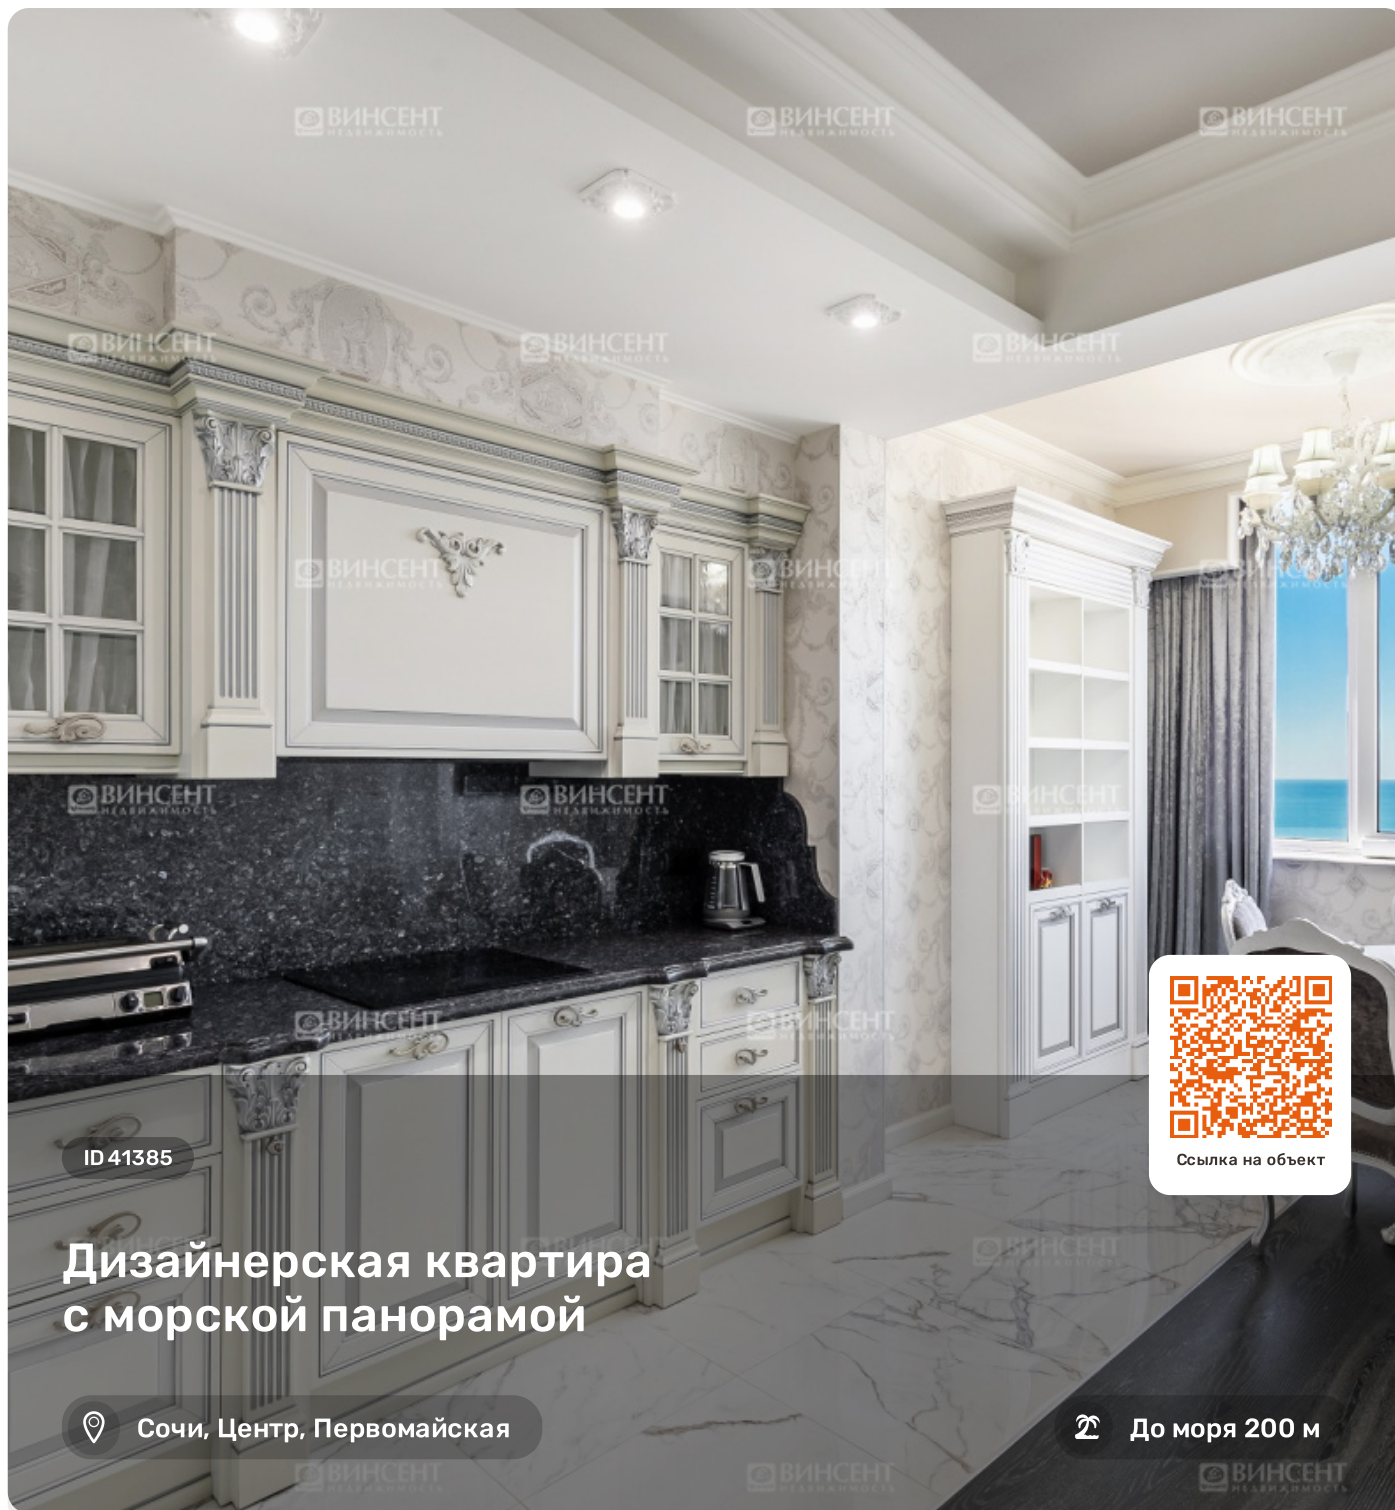

Дизайнерская квартира с морской панорамой

Характеристики

Кол-во комнат	2-комн.
Общая площадь	130 м²
Этаж	13 из 16
Вид из окон	Вид на море
Ремонт	Дизайнерский
Санузел	Совмещенный
Цена	53 000 000 руб.

Менеджер объекта

+7 (988) 233-51-22
elesina@vincent-realty.ru

ID 41385

Дизайнерская квартира с морской панорамой

Сочи, Центр, Первомайская

До моря 200 м

Ссылка на объект