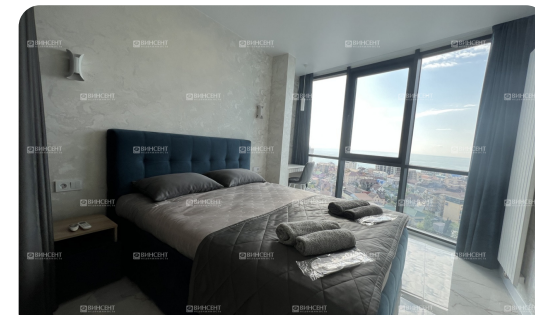

Описание

Квартира с видом на море

В продаже ликвидная квартира с широкоформатным видом на море. Современный бизнес комплекс Морская Симфония 2, расположилась в самом центре Курортного Адлера. В пешей доступности есть необходимая инфраструктура социального и развлекательного характера. С помощью удобной транспортной развязки за несколько минут можно добраться в любой район города, в аэропорт и ЖД вокзал. Комплекс с закрытой придомовой территорией, на которой расположились - детские площадки, зоны для спорта и отдыха, бассейн, коммерческие площади, открытый и закрытый паркинг. В квартире выполнен новый дизайнерский ремонт, установлена встроенная мебель и техника. Панорамное остекление в пол, с видом на гору Ахун и море.

Ведущий специалист по продажам

+7 (988) 231-81-09