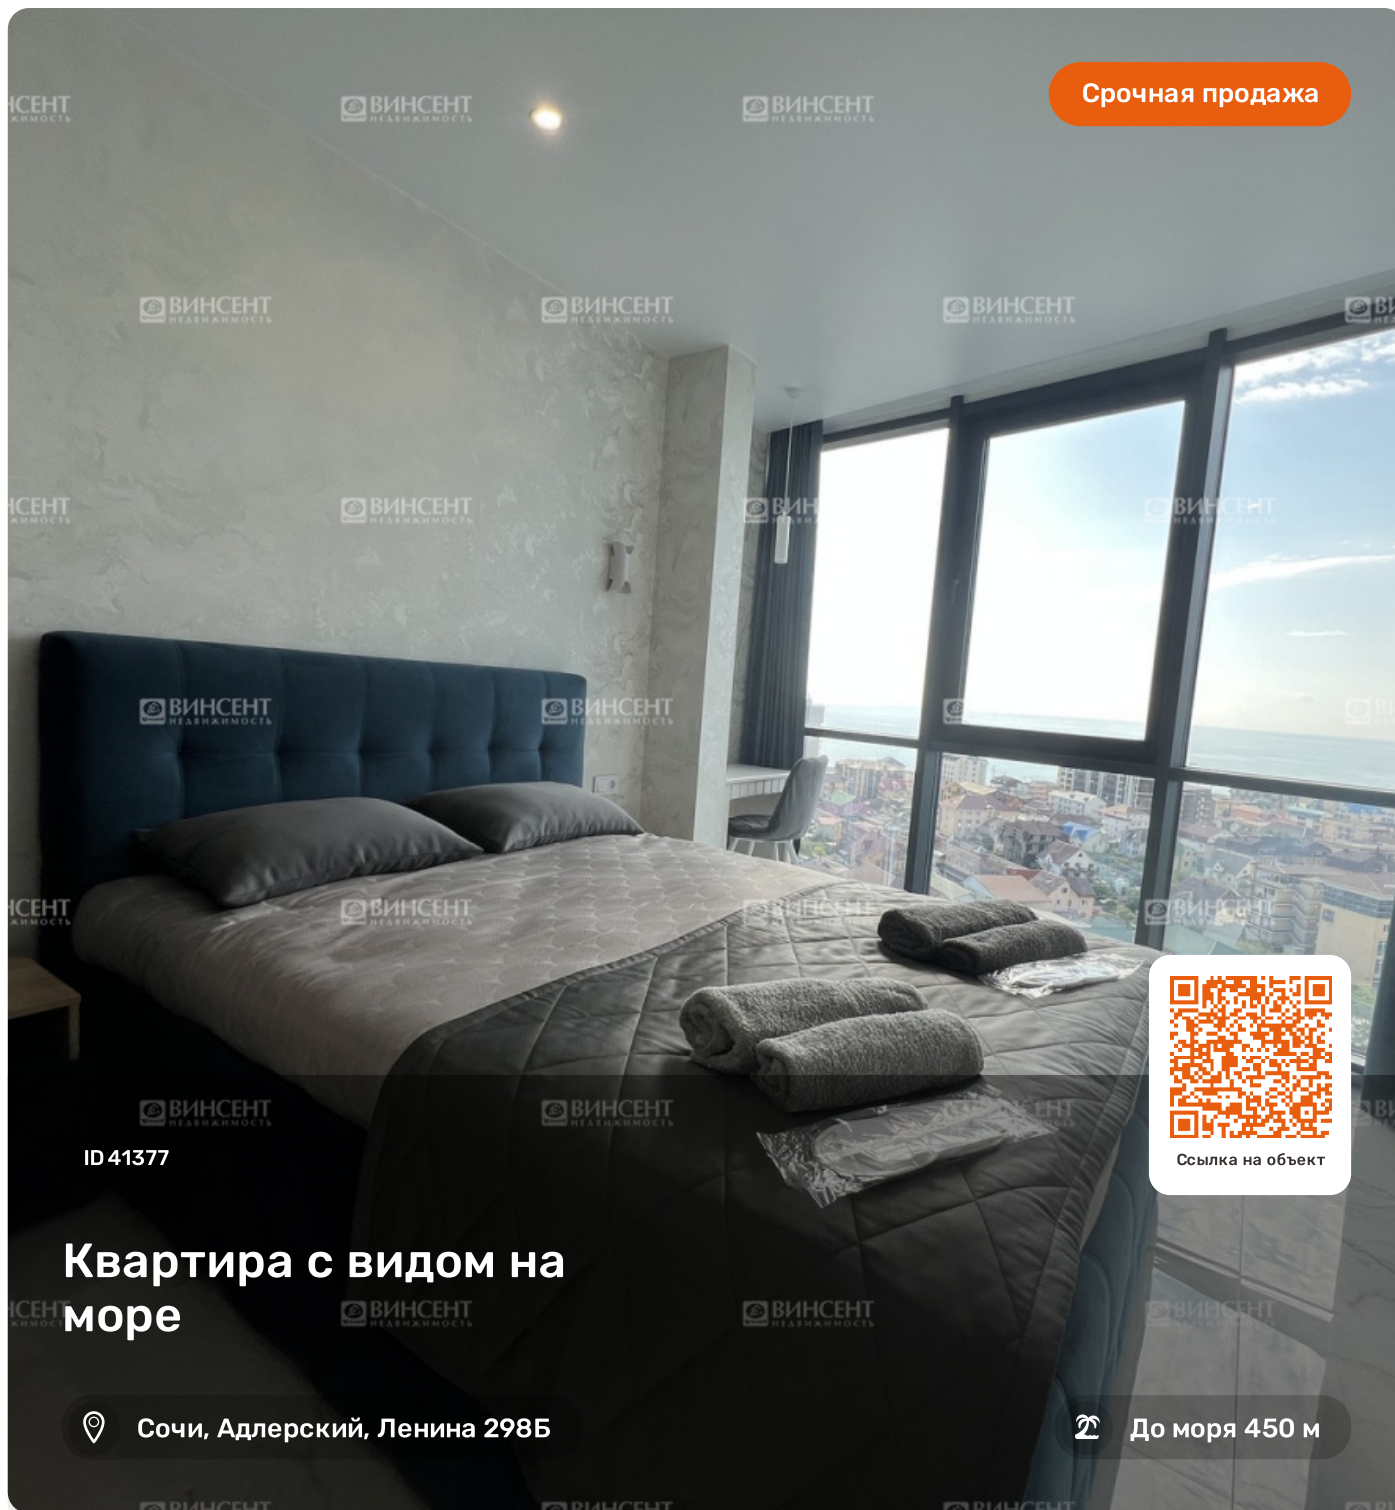

Квартира с видом на море

Характеристики

Кол-во комнат	Студия
Общая площадь	33 м²
Этаж	10 из 25
Вид из окон	Вид на море
Ремонт	Дизайнерский
Санузел	Совмещенный
Цена	17 000 000 руб.

Менеджер объекта

+7 (988) 231-81-09
klimashkina@vincent-realty.ru

Срочная продажа

ID 41377

Квартира с видом на море

Сочи, Адлерский, Ленина 298Б

До моря 450 м

Ссылка на объект