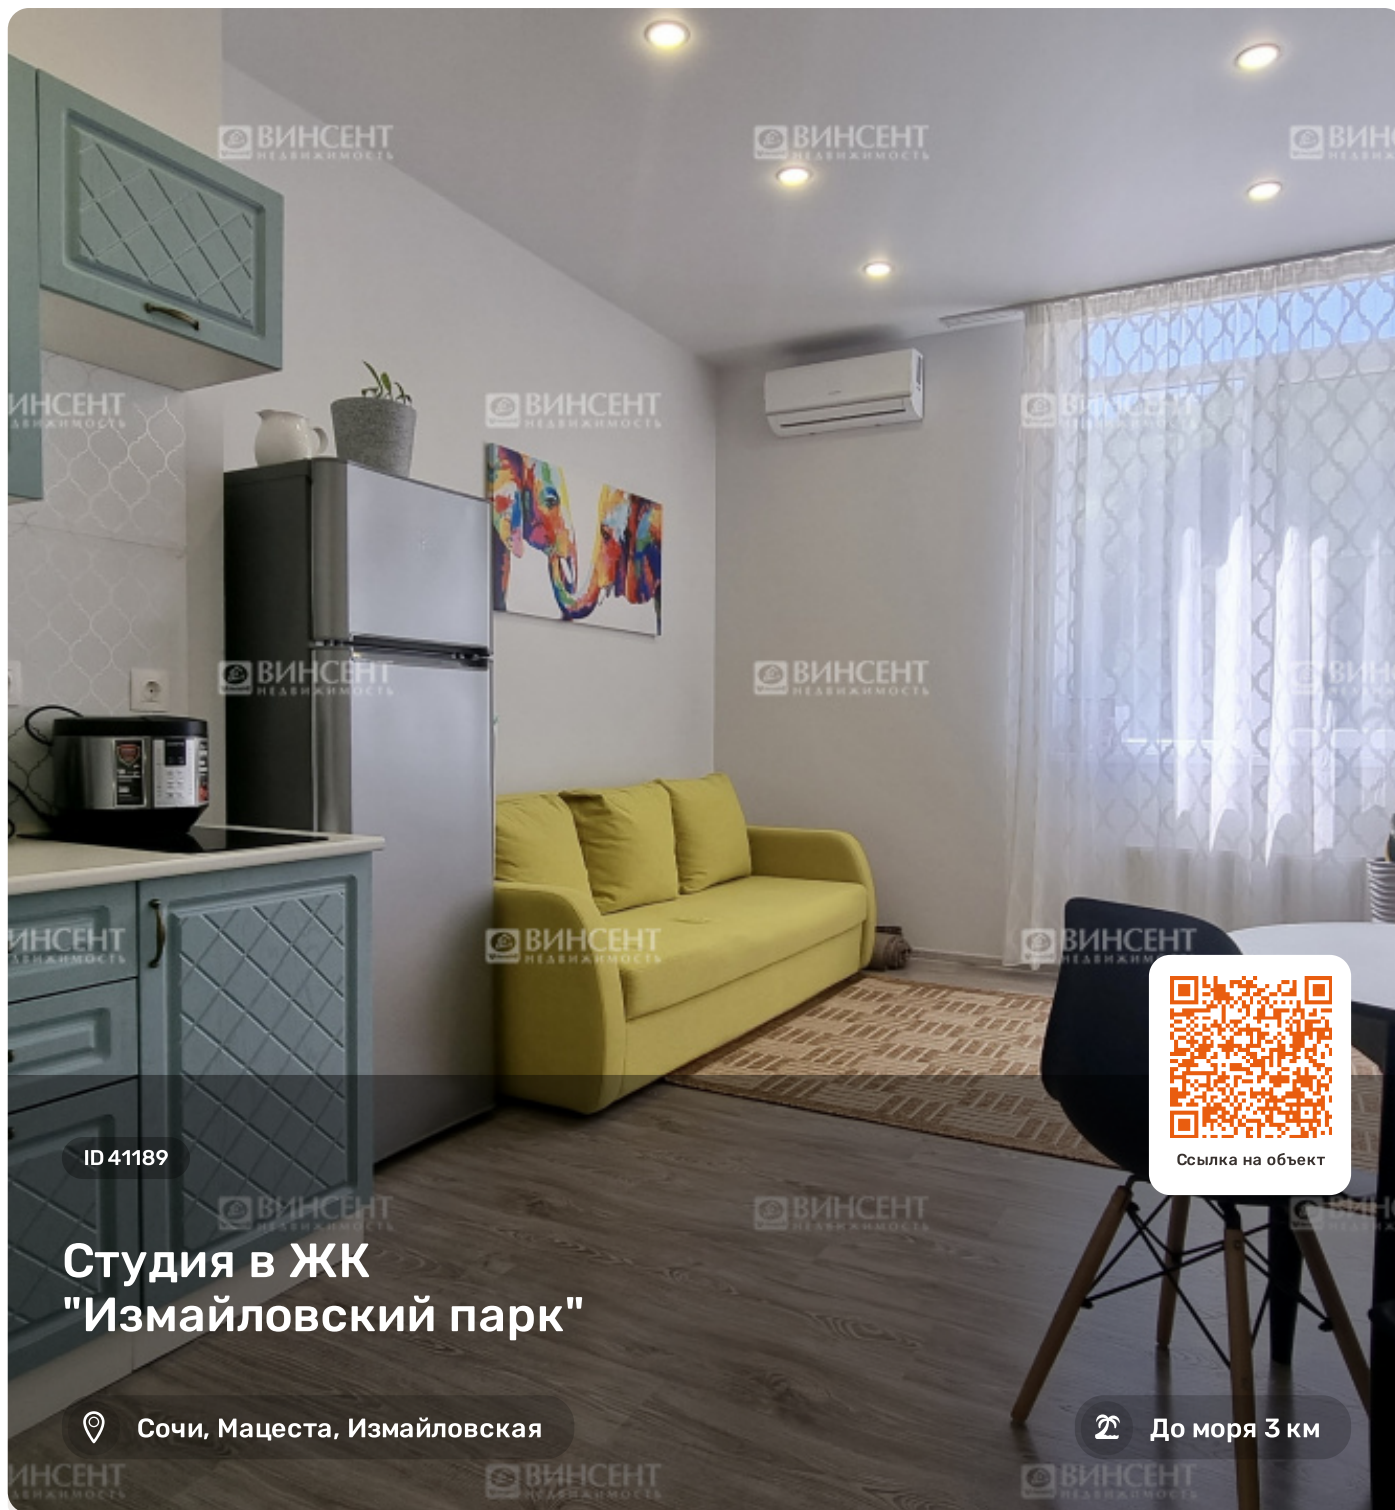

Студия в ЖК "Измайловский парк"

Характеристики

Кол-во комнат	Студия
Общая площадь	23 м²
Этаж	6 из 12
Вид из окон	Вид на море
Ремонт	Дизайнерский
Санузел	Совмещенный
Цена	5 800 000 руб.

Менеджер объекта

+7 (988) 231-61-74
bakay@vincent-realty.ru

ID 41189

Студия в ЖК "Измайловский парк"

Сочи, Мацеста, Измайловская

До моря 3 км

Ссылка на объект