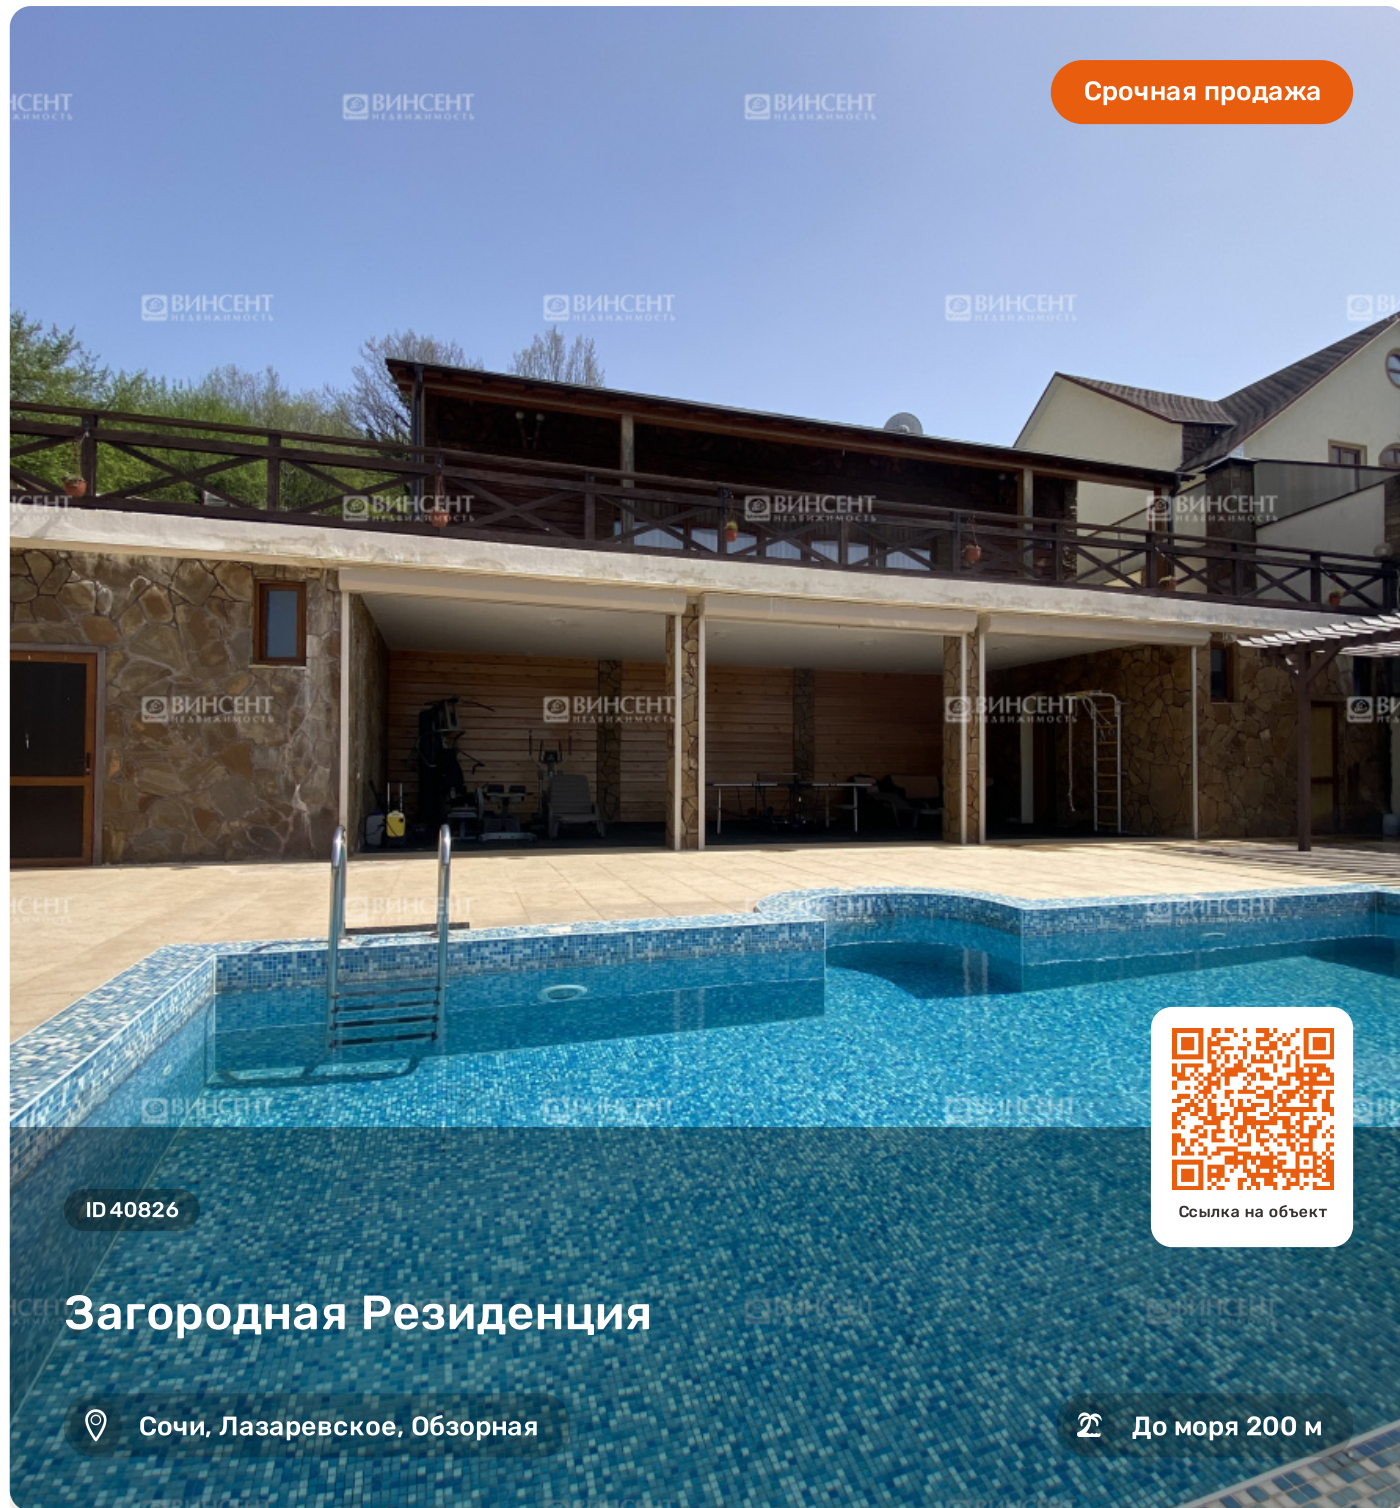

Загородная Резиденция

Характеристики

Этажность	2
Общая площадь	250 м²
Площадь участка	20 сот.
Использование	ИЖС
Вид из окон	Вид на горы
Ремонт	Евроремонт
Цена	55 000 000

Менеджер объекта

+7 (988) 231-61-49
kucha.n@vincent-realty.ru

Срочная продажа

ID 40826

Ссылка на объект

Загородная Резиденция

Сочи, Лазаревское, Обзорная

До моря 200 м