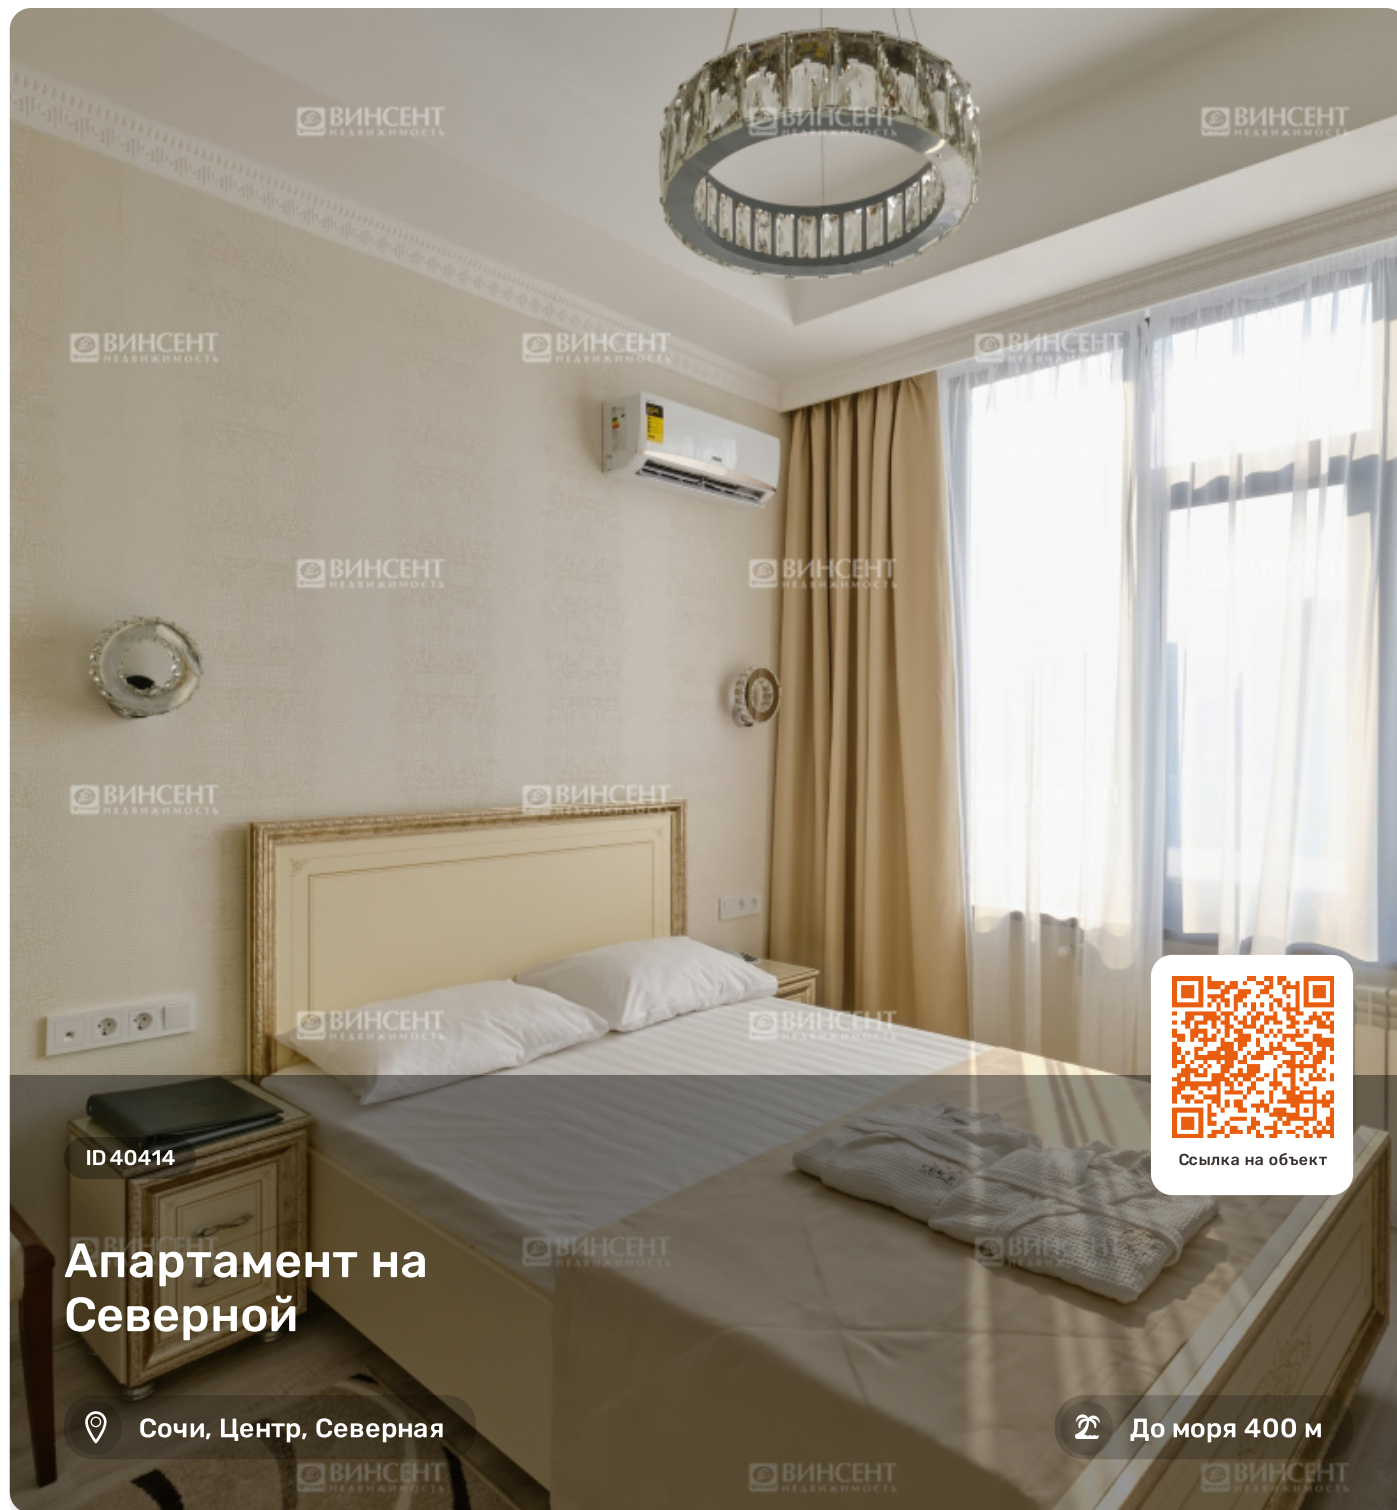

Апартамент на Северной

Характеристики

Кол-во комнат	Студия
Общая площадь	22 м²
Этаж	2 из 4
Вид из окон	Вид во двор
Ремонт	Евроремонт
Санузел	Совмещенный
Цена	11 660 000 руб.

Менеджер объекта

Климашкина Екатерина
Ведущий специалист по продажам

+7 (988) 231-81-09
klimashkina@vincent-realty.ru

ID 40414

Апартамент на Северной

Сочи, Центр, Северная

До моря 400 м

Ссылка на объект

Описание

Апартамент на Северной

Апартаменты в действующем апарт-отеле Grace O'Din. Отель расположен в Центральном районе города Сочи, на улице Северная. В пешей близости от курортной зоны с развлечениями и пляжем, ЖД и авто вокзала, а также инфраструктурой социального назначения. Для удобства собственников, на первом этаже здания есть ресторан и салон красоты. Апартаменты с новым дизайнерским ремонтом, укомплектованы всей необходимой мебелью и техникой для сдачи в аренду. Эта недвижимость всегда будет востребована для комфортной жизни, а также достойного отдыха.