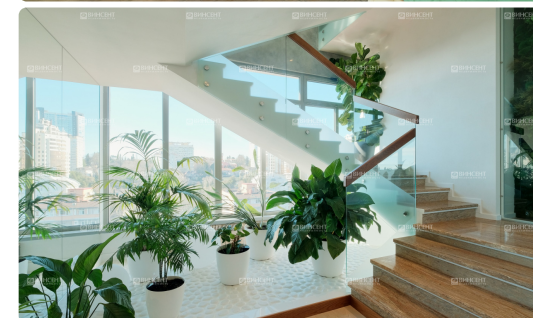

Описание

Пентхаус в центре Сочи

Уникальный пентхаус в центре города Сочи. Историческая часть города, расположена на абсолютной равнине вдоль реки. В пешей доступности Парк Ривьера со своим пляжем, Морской Порт, а так же вся наилучшая инфраструктура в виде ресторанов, кафе, и объектов социального назначения. Квартира находится на последнем этаже, состоит из двух уровней, общая площадь шестьсот квадратных метров. Уникальная планировка предусмотрена для людей, ценящих просторные помещения с высокими потолками. Каждая комната имеет отличные виды на море и всю центральную часть Сочи. На просторной террасе можно расположить собственный бассейн со СПА комплексом.

+7 (988) 236-92-88