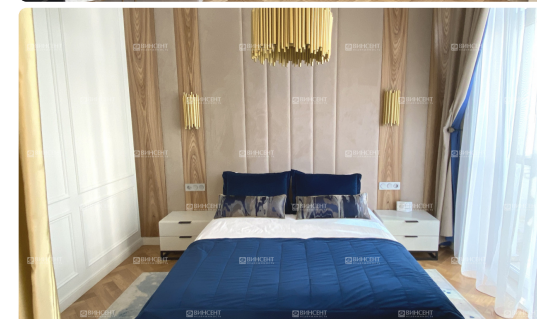

Описание

Апартаменты в элитном комплексе

Апартаменты в элитном комплексе "Матисс" на первой береговой линии. Планировка: зона спальни с балконом и видом на зелень, гостиная, обеденная зона, совмещенный сан узел.

Ремонт выполняли по дизайн-проекту и под авторским надзором известного дизайнера из Сербии - Елены Паунич. Использовали дорогие, качественные строительные материалы ведущих, европейских производителей. Мебель изготавливали под заказ согласно проекту.

Комплекс выполнен в классическом стиле, состоящий из 6ти этажей, с зонами отдыха на территории. Круглосуточно работает консьерж-сервис,

АК "Матисс" расположен в самом центре города Сочи, поэтому про инфраструктуру можно рассказывать много и долго: до ближайшего ресторана 20 метров, до центральной набережной 70 метров, до морского порта 300 метров, до Сочинского художественного музея 100 метров и тд.

+7 (988) 239-00-75