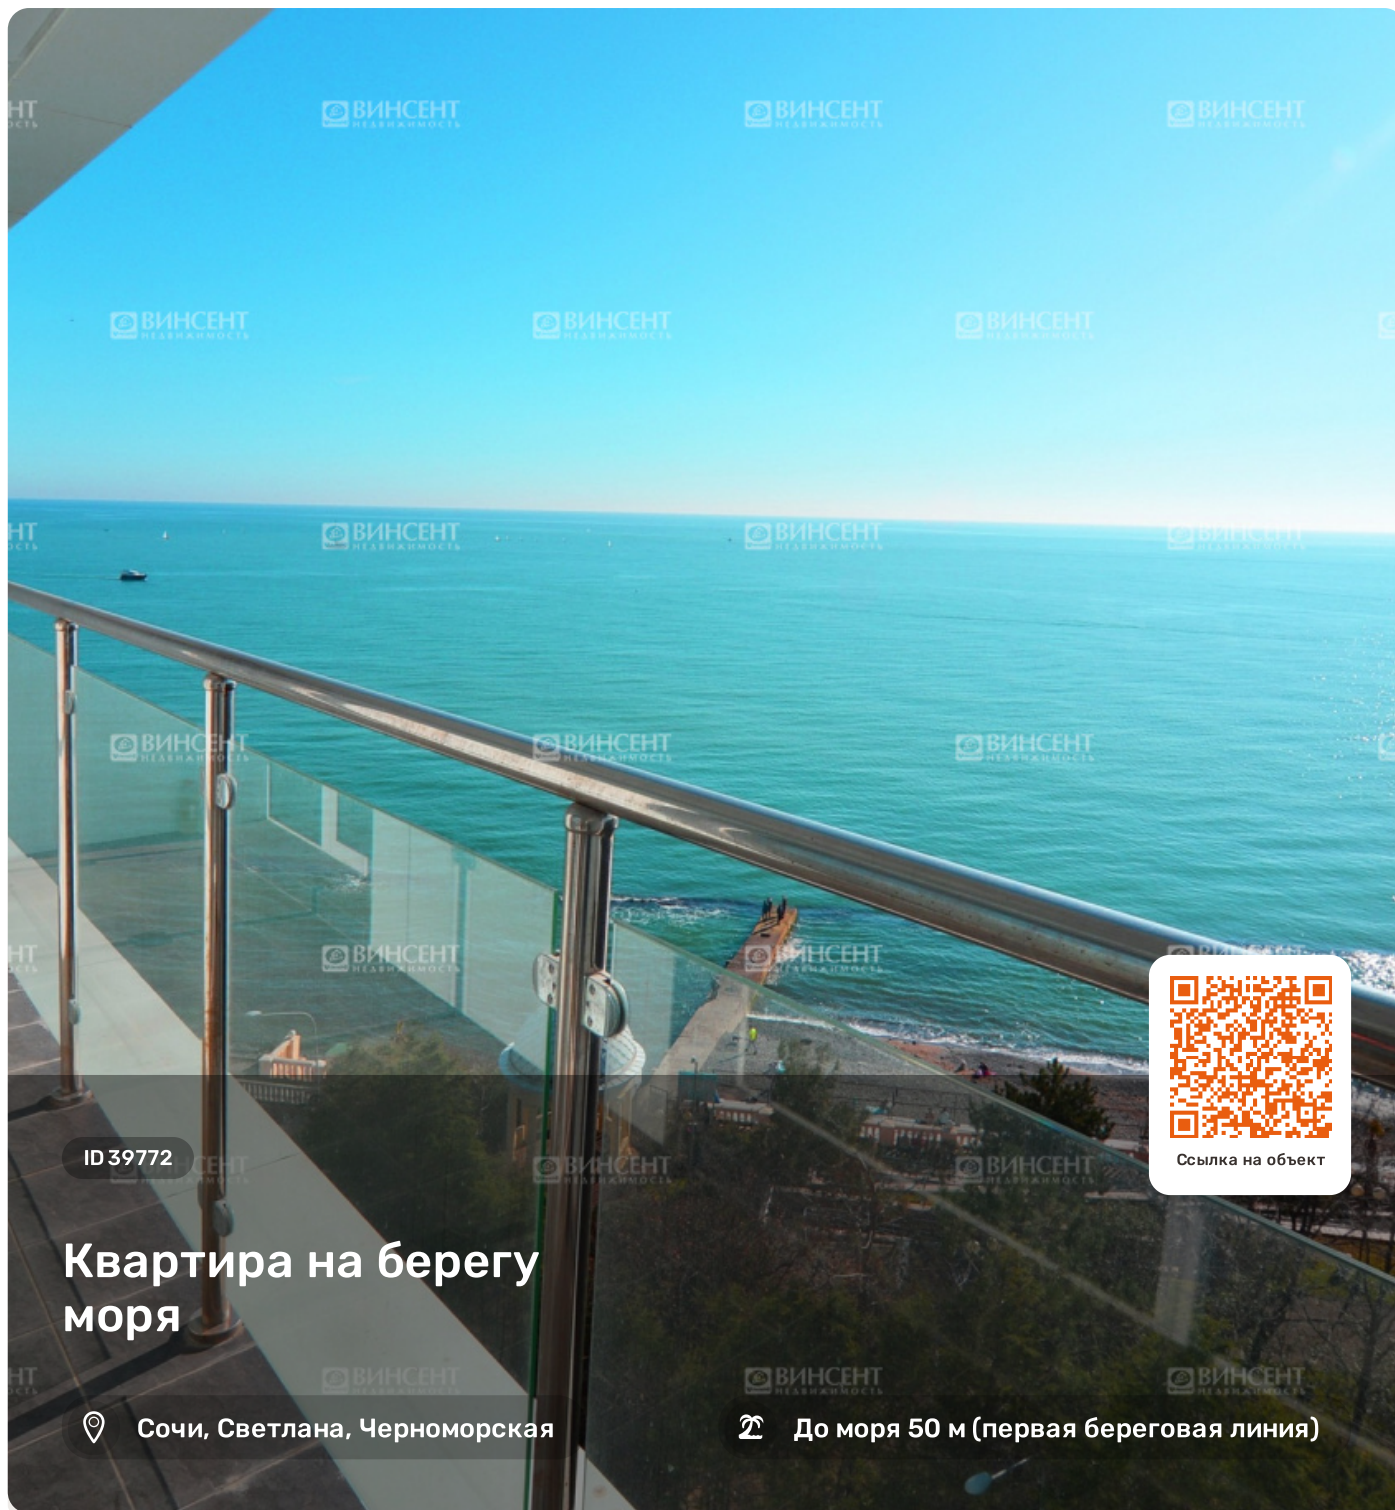

+7 (988) 233-87-22
utkin@vincent-realty.ru

ID 39772

Квартира на берегу моря

Сочи, Светлана, Черноморская

До моря 50 м (первая береговая линия)

Ссылка на объект

Описание

Квартира на берегу моря

Шикарное предложение на 16 этаже с панорамным видом морское побережье.

Данная элитная 3-ком квартира в ЖК «Панорама Парк» - это по настоящему отличная находкой для людей, которые любят море и городскую суету.

Общая площадь данной квартиры 84м2. Располагается на 16-ом этаже 25-ом дома, поэтому открываются шикарные виды на морские закаты! Внутри квартиры выполнена чистовая отделка

ЖК «Панорама Парк» - это один из лучших домов у моря, который включает в себя высокий уровень внутренней инфраструктуры, а также у этого дома очень выгодная локация, обусловленная соседством с популярными объектами Сочи: Парк «Дендрарий», Парк имени Фрунзе, Летний и Зимний театры,