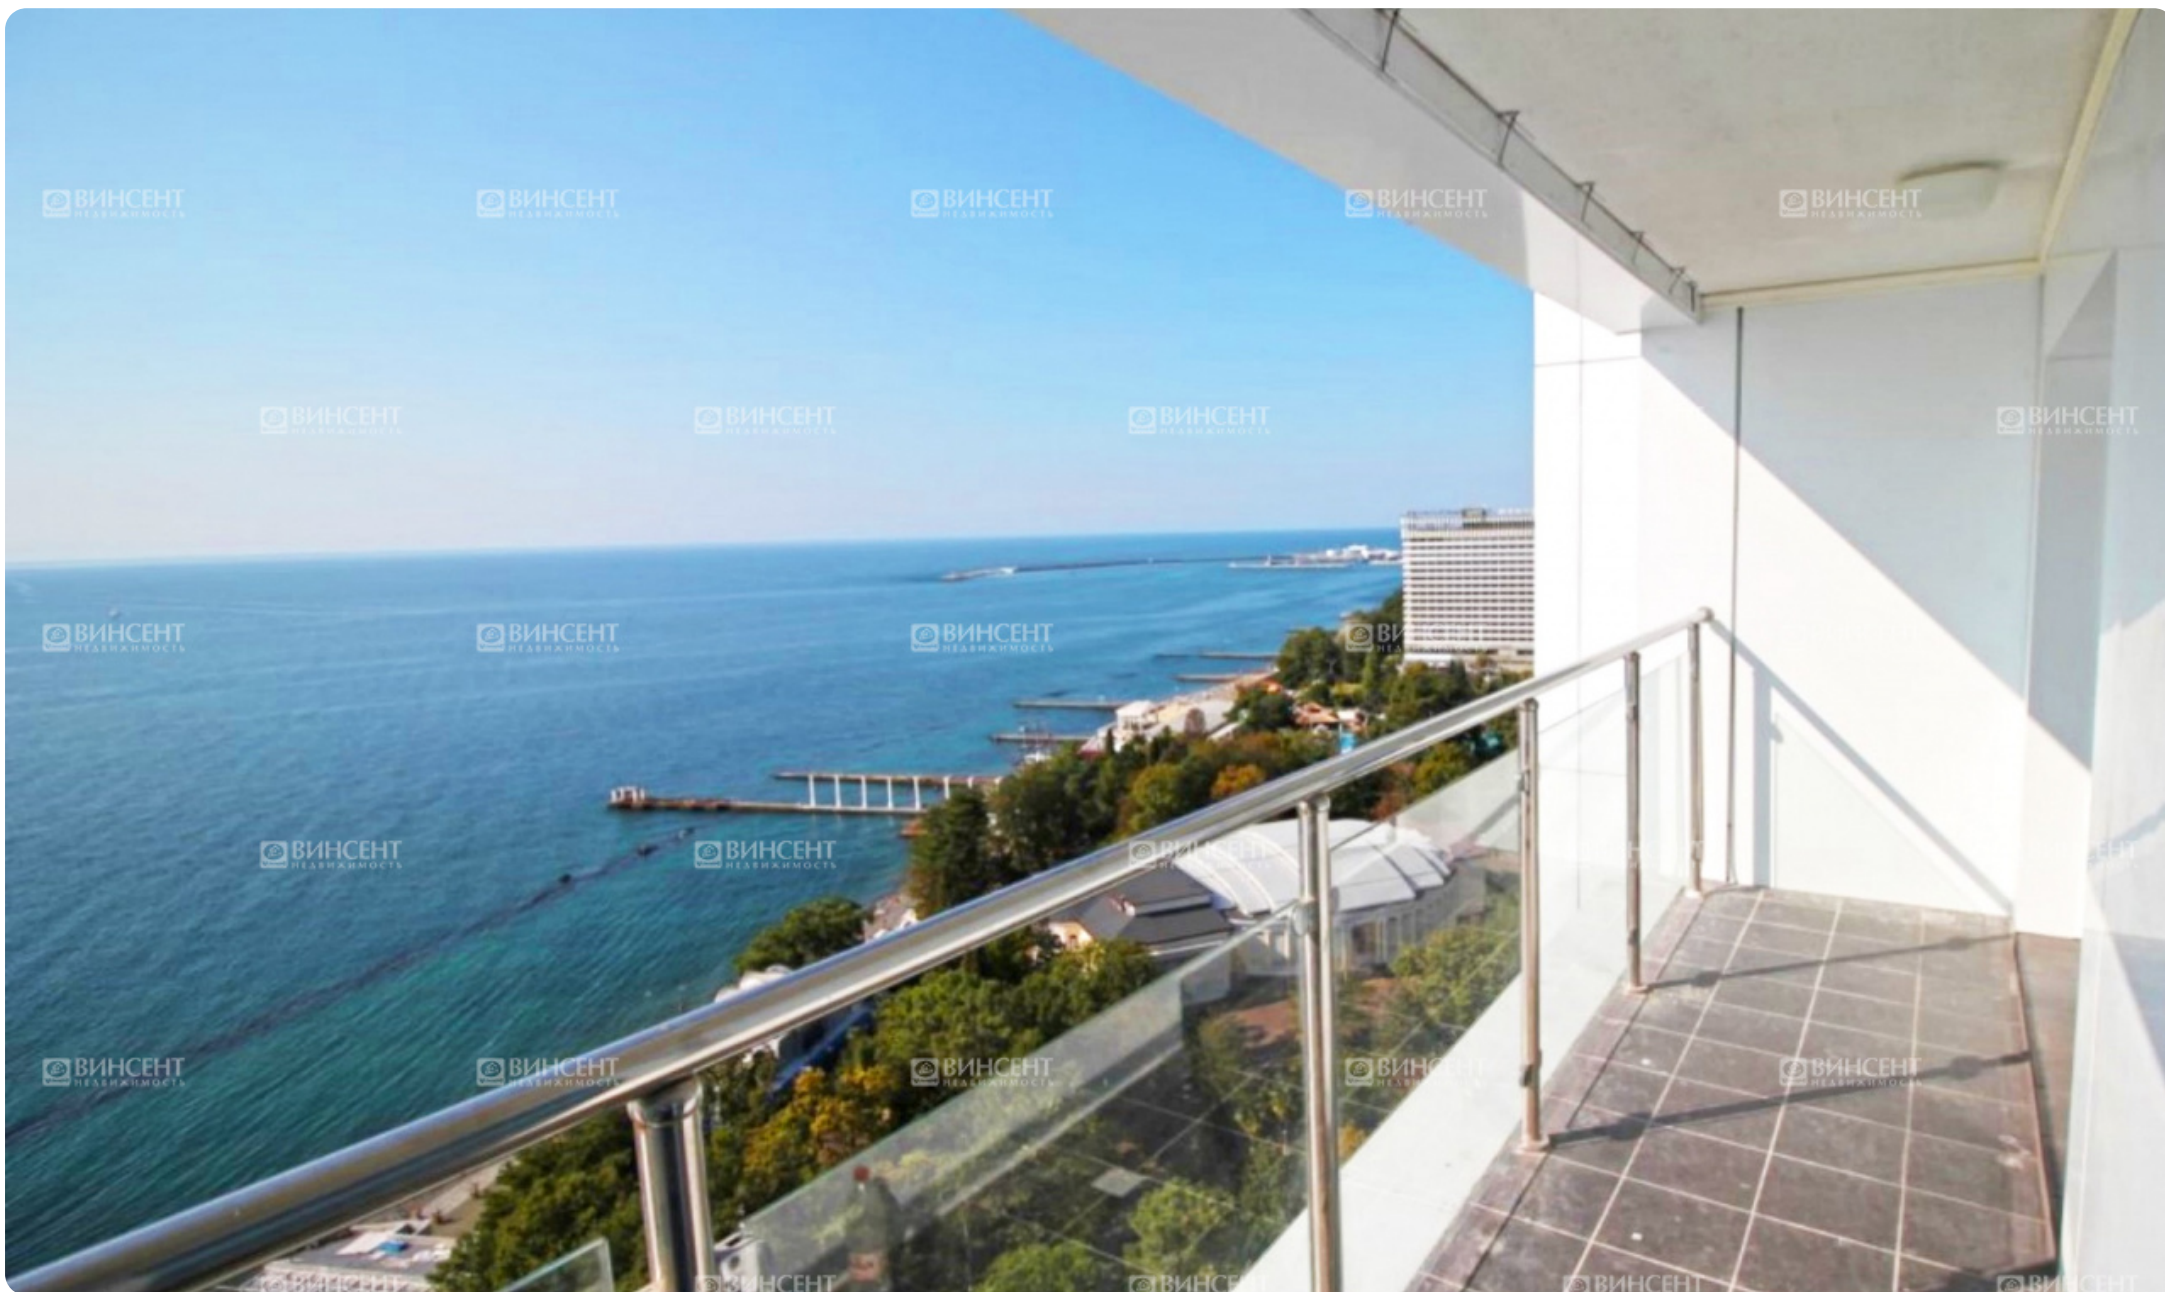

Фотографии

Квартира на берегу моря

Уткин Андрей
Специалист по продажам

+7 (988) 233-87-22