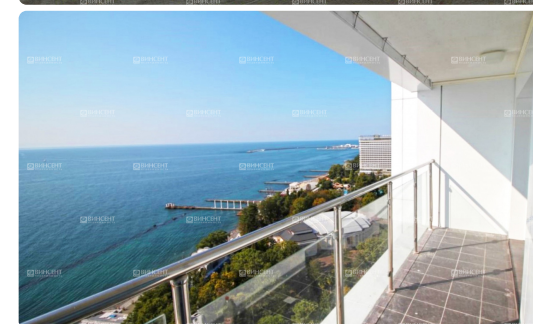

Описание

Квартира на берегу моря

Шикарное предложение на 16 этаже с панорамным видом морское побережье.

Данная элитная 3-ком квартира в ЖК «Панорама Парк» - это по настоящему отличная находкой для людей, которые любят море и городскую суету.

Общая площадь данной квартиры 84м2. Располагается на 16-ом этаже 25-ом дома, поэтому открываются шикарные виды на морские закаты! Внутри квартиры выполнена чистовая отделка

ЖК «Панорама Парк» - это один из лучших домов у моря, который включает в себя высокий уровень внутренней инфраструктуры, а также у этого дома очень выгодная локация, обусловленная соседством с популярными объектами Сочи: Парк «Дендрарий», Парк имени Фрунзе, Летний и Зимний театры,

Государственный цирк. Собственная охраняемая территория, паркинг для автомобилей.

+7 (988) 233-87-22