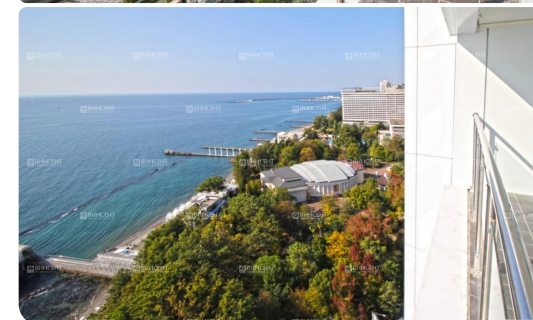

+7 (988) 233-87-22
utkin@vincent-realty.ru

ID 39772

Квартира на берегу моря

Сочи, Светлана, Черноморская

До моря 50 м (первая береговая линия)

Ссылка на объект

Описание

Квартира на берегу моря

Шикарное предложение на 16 этаже с панорамным видом морское побережье.

Данная элитная 3-ком квартира в ЖК «Панорама Парк» - это по настоящему отличная находкой для людей, которые любят море и городскую суету.

Общая площадь данной квартиры 84м2. Располагается на 16-ом этаже 25-ом дома, поэтому открываются шикарные виды на морские закаты! Внутри квартиры выполнена чистовая отделка

ЖК «Панорама Парк» - это один из лучших домов у моря, который включает в себя высокий уровень внутренней инфраструктуры, а также у этого дома очень выгодная локация, обусловленная соседством с популярными объектами Сочи: Парк «Дендрарий», Парк имени Фрунзе, Летний и Зимний театры,

Государственный цирк. Собственная охраняемая территория, паркинг для автомобилей.

Уткин Андрей
Специалист по продажам

+7 (988) 233-87-22

Расположение

Квартира на берегу моря

Уткин Андрей
Специалист по продажам