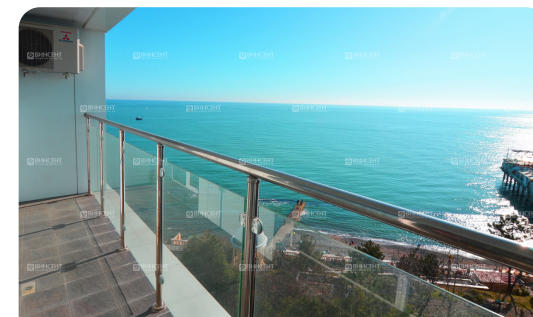

Описание

Квартира на берегу моря

Шикарное предложение на 16 этаже с панорамным видом морское побережье.

Данная элитная 3-ком квартира в ЖК «Панорама Парк» - это по настоящему отличная находкой для людей, которые любят море и городскую суету.

Общая площадь данной квартиры 84м2. Располагается на 16-ом этаже 25-ом дома, поэтому открываются шикарные виды на морские закаты! Внутри квартиры выполнена чистовая отделка

ЖК «Панорама Парк» - это один из лучших домов у моря, который включает в себя высокий уровень внутренней инфраструктуры, а также у этого дома очень выгодная локация, обусловленная соседством с популярными объектами Сочи: Парк «Дендрарий», Парк имени Фрунзе, Летний и Зимний театры,

Государственный цирк. Собственная охраняемая территория, паркинг для автомобилей.

+7 (988) 233-87-22