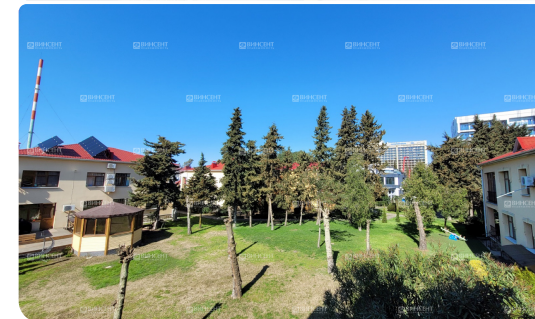

Описание

Таунхаус в закрытом поселке на берегу моря

Тихое место, пейзажные улицы, шикарное ландшафтное озеленение круглый год и чудесный морской воздух объединяет шикарный коттеджный поселок на берегу Черного моря.

Окунитесь в атмосферу экологически чистой и душевной атмосферы на территории, приобретая данный объект недвижимости.

Удачная планировка и расположение дома делает его более привлекательным и лучшим выбором для большой семьи или сдачи в аренду за хорошую сумму.

На первом этаже большая кухня - гостиная и хозяйская комната с санузлом. Поднимаясь на второй этаж по мраморной лестницы вы попадаете в большой коридор, который разделяется на 3 комнаты и выходом на террасу. С террасы можно лицезреть прекрасный ландшафт сделанный под заказ благодаря ведущим дизайнерам.

Хороший ремонт, который был сделан для себя со вкусом и качеством. Придомовая территория дома вполне сойдет для выгула собак, размещения бассейна и зоны барбекю.

Успейте приобрести шикарный таунхаус в самой лучшей локации Адлерского района.

На все вопросы вам ответят специалисты компании "Винсент Недвижимость" и с радостью организуют презентацию объекта.

+7 (988) 233-85-99