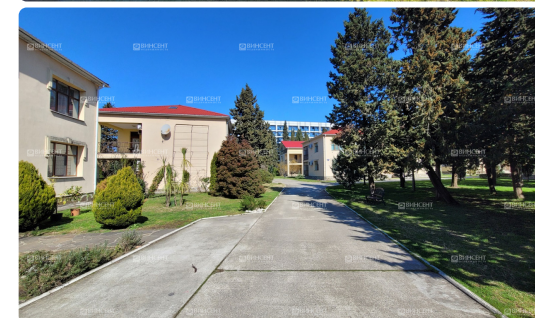

Описание

Таунхаус в закрытом поселке на берегу моря

Тихое место, пейзажные улицы, шикарное ландшафтное озеленение круглый год и чудесный морской воздух объединяет шикарный коттеджный поселок на берегу Черного моря.

Окунитесь в атмосферу экологически чистой и душевной атмосферы на территории, приобретая данный объект недвижимости.

Удачная планировка и расположение дома делает его более привлекательным и лучшим выбором для большой семьи или сдачи в аренду за хорошую сумму.

На первом этаже большая кухня - гостиная и хозяйская комната с санузлом. Поднимаясь на второй этаж по мраморной лестницы вы попадаете в большой коридор, который разделяется на 3 комнаты и выходом на террасу. С террасы можно лицезреть прекрасный ландшафт сделанный под заказ благодаря ведущим дизайнерам.

Хороший ремонт, который был сделан для себя со вкусом и качеством. Придомовая территория дома вполне сойдет для выгула собак, размещения бассейна и зоны барбекю.

Успейте приобрести шикарный таунхаус в самой лучшей локации Адлерского района.

На все вопросы вам ответят специалисты компании "Винсент Недвижимость" и с радостью организуют презентацию объекта.

+7 (988) 233-85-99