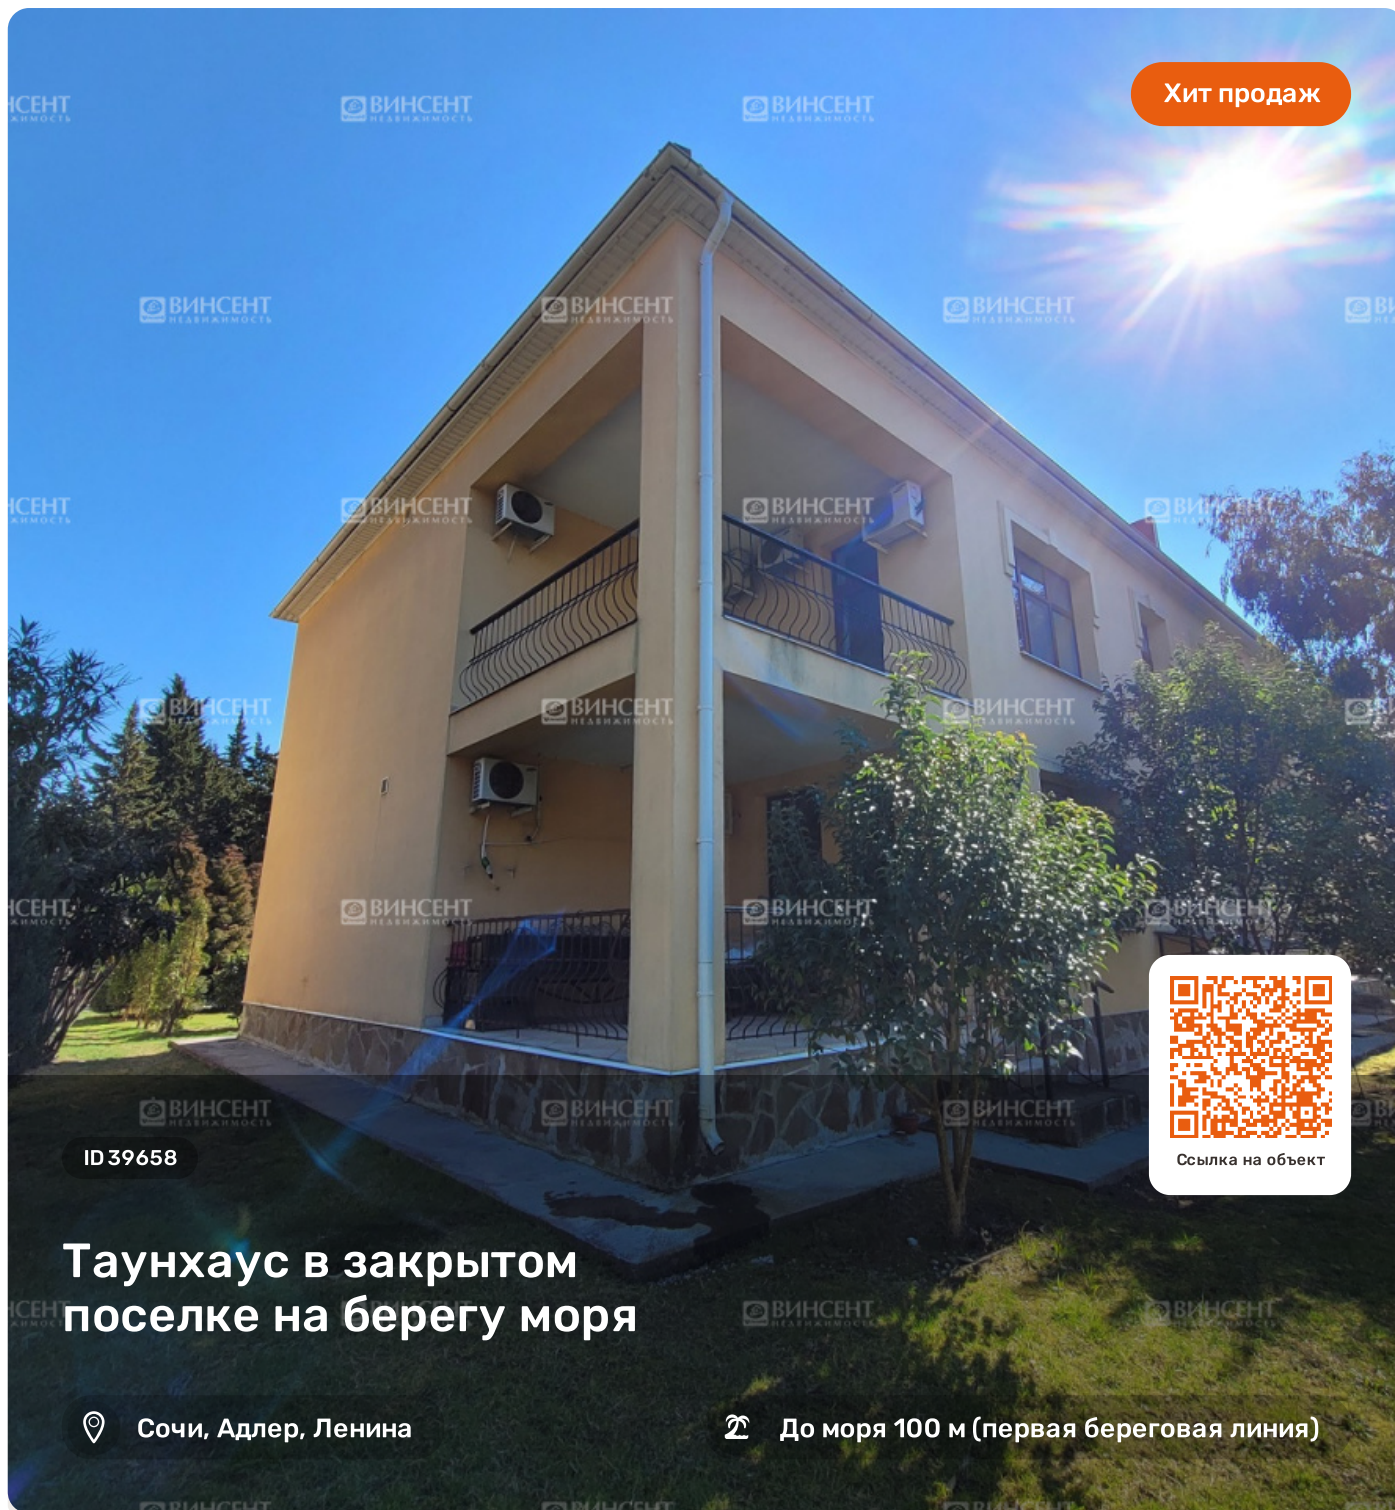

Таунхаус в закрытом поселке на берегу моря

Характеристики

Этажность	2
Общая площадь	175 м ²
Площадь участка	2 сот.
Использование	ИЖС
Вид из окон	Частичный на море
Ремонт	Евроремонт
Цена	55 000 000

Менеджер объекта

Кононов Иван
Специалист по продажам

+7 (988) 233-85-99
kononov@vincent-realty.ru

Хит продаж

ID 39658

Таунхаус в закрытом поселке на берегу моря

Сочи, Адлер, Ленина

До моря 100 м (первая береговая линия)

Описание

Таунхаус в закрытом поселке на берегу моря

Тихое место, пейзажные улицы, шикарное ландшафтное озеленение круглый год и чудесный морской воздух объединяет шикарный коттеджный поселок на берегу Черного моря.

Окунитесь в атмосферу экологически чистой и душевной атмосферы на территории, приобретая данный объект недвижимости.

Удачная планировка и расположение дома делает его более привлекательным и лучшим выбором для большой семьи или сдачи в аренду за хорошую сумму.