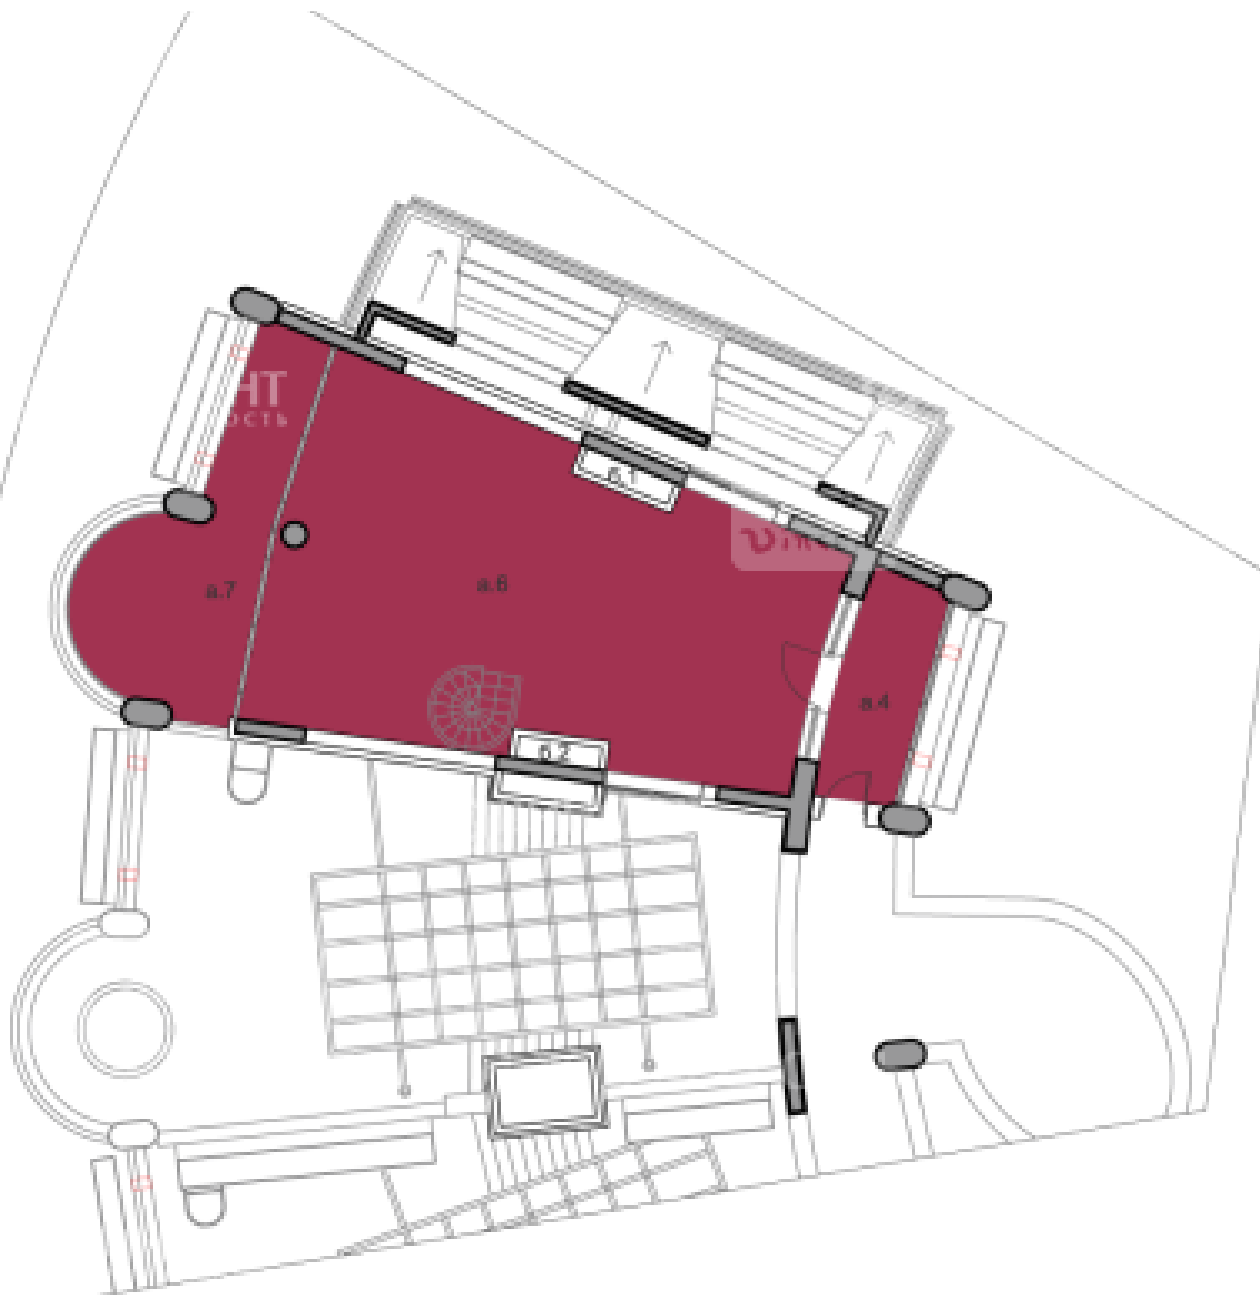

Ссылка на объект

ID 3959

2-х уровневый Пентхаус в элитном ЖК с собственным бассейном

Сочи, Фабрициуса

До моря 2 м (первая береговая линия)

Описание

2-х уровневый Пентхаус в элитном ЖК с собственным бассейном

+78622645111

Квартира № 120

Общая площадь:

месторасположение квар-ы условно

А ПЕНТХАУС

Квартира №120

Общая площадь:

А ПЕНТХАУС