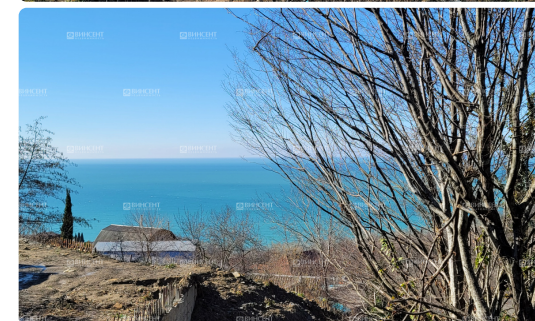

Совхоз Приморский, это бесспорно один из лучших районов для постройки себе дома с открытым видом на море. С него открывается такой вид, что ощущаешь себя прям над морем. Когда смотришь на вид с террасы, понимаешь почему здесь выбрал место для жизни. Встречать рассветы, и провожать закаты с таким удовольствием будите каждый раз. Вас это будет отвлекать от суеты дней, дарить гармонию и спокойствие. Описывать этот район и участок можно долго. Позвоните и получите полную информацию по предложениям!

+7 (988) 237-68-40