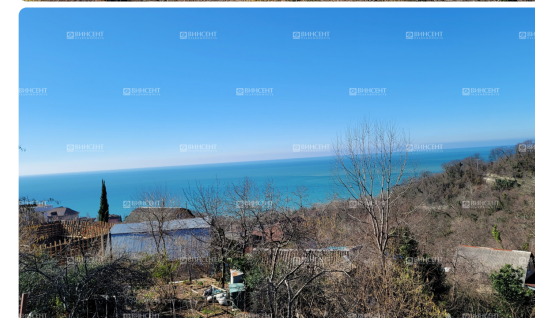

Совхоз Приморский, это бесспорно один из лучших районов для постройки себе дома с открытым видом на море. С него открывается такой вид, что ощущаешь себя прям над морем. Когда смотришь на вид с террасы, понимаешь почему здесь выбрал место для жизни. Встречать рассветы, и провожать закаты с таким удовольствием будите каждый раз. Вас это будет отвлекать от суеты дней, дарить гармонию и спокойствие. Описывать этот район и участок можно долго. Позвоните и получите полную информацию по предложениям!

+7 (988) 237-68-40