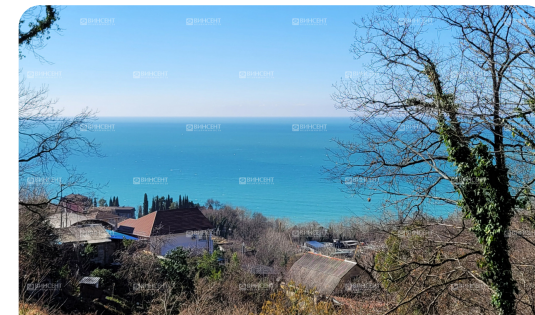

Совхоз Приморский, это бесспорно один из лучших районов для постройки себе дома с открытым видом на море. С него открывается такой вид, что ощущаешь себя прям над морем. Когда смотришь на вид с террасы, понимаешь почему здесь выбрал место для жизни. Встречать рассветы, и провожать закаты с таким удовольствием будите каждый раз. Вас это будет отвлекать от суеты дней, дарить гармонию и спокойствие. Описывать этот район и участок можно долго. Позвоните и получите полную информацию по предложениям!

+7 (988) 237-68-40