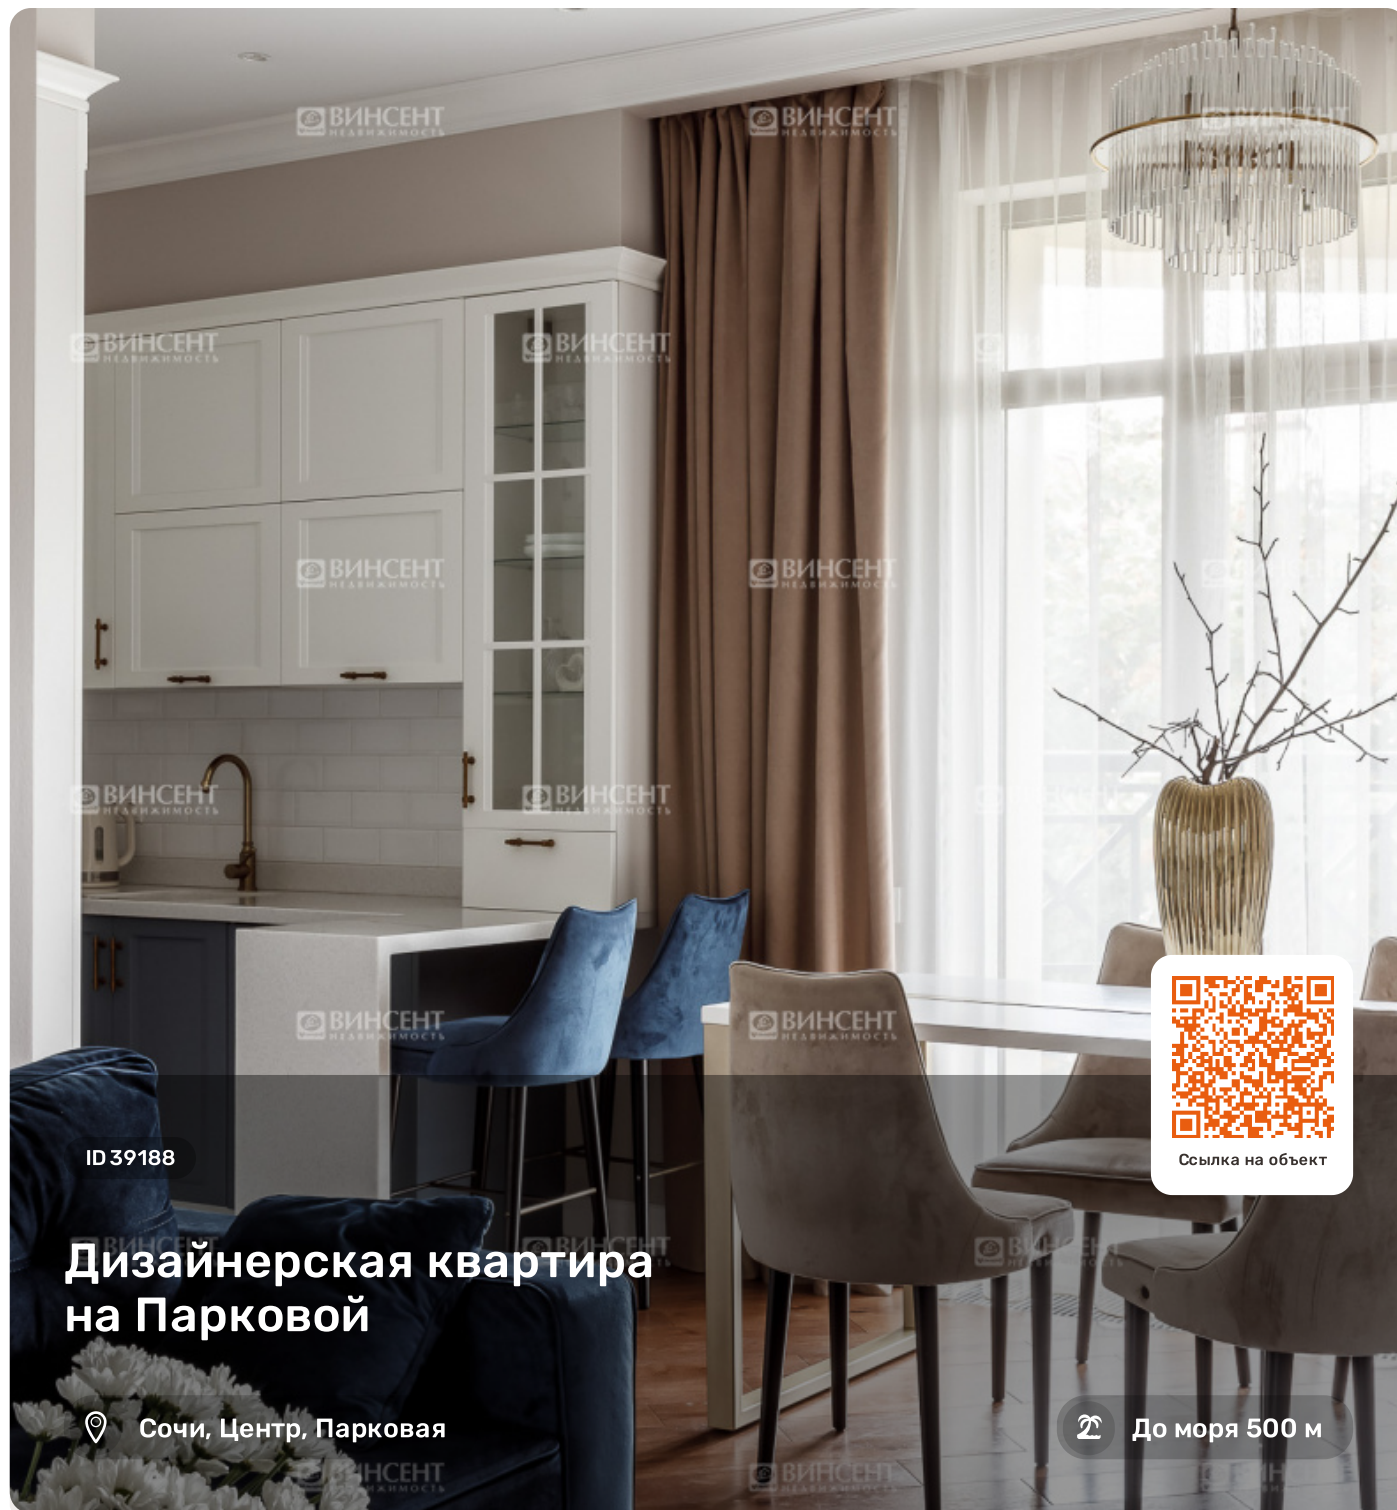

Дизайнерская квартира на Парковой

Характеристики

Кол-во комнат	2-комн.
Общая площадь	80 м²
Этаж	4 из 16
Вид из окон	Вид на горы
Ремонт	Дизайнерский
Санузел	2
Цена	50 000 000 руб.

Менеджер объекта

Берсано Раяна

Руководитель отдела продаж

+7 (988) 237-71-92

r.bersano@vincent-realty.ru

ID 39188

Дизайнерская квартира на Парковой

Сочи, Центр, Парковая

До моря 500 м