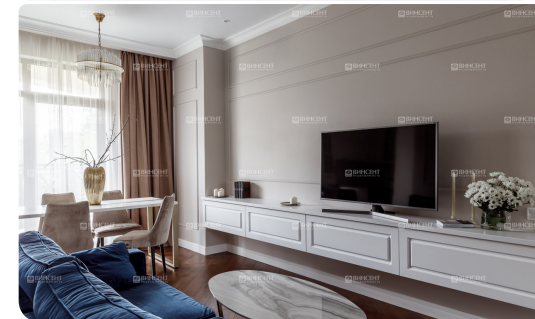

Описание

Дизайнерская квартира на Парковой

Предлагаем Вашему вниманию новую дизайнерскую квартиру расположенную в элитном ЖК на Парковой. Улица Парковая одна из самых центральных исторических улиц, расположенная в 5 минутах ходьбы до морского побережья, рядом прогулочная улица Навагинская, Морской Порт, развлекательный центр Гастропорт, Гранд Марина и многие другие достопримечательности центрального района Сочи.

Предлагаемая квартира полностью укомплектована мебелью и техникой, выполнен дорогой дизайнерский ремонт с применением дорогих отделочных материалов.

Квартира очень грамотно распланирована: две полноценные спальные комнаты, просторная кухня-гостиная со столовой зоной, совмещенный санузел с ванной, отличная прихожая с гардеробной.

Обращайтесь по любым интересующим вопросам, и мы с удовольствием Вам ответим!

+7 (988) 237-71-92