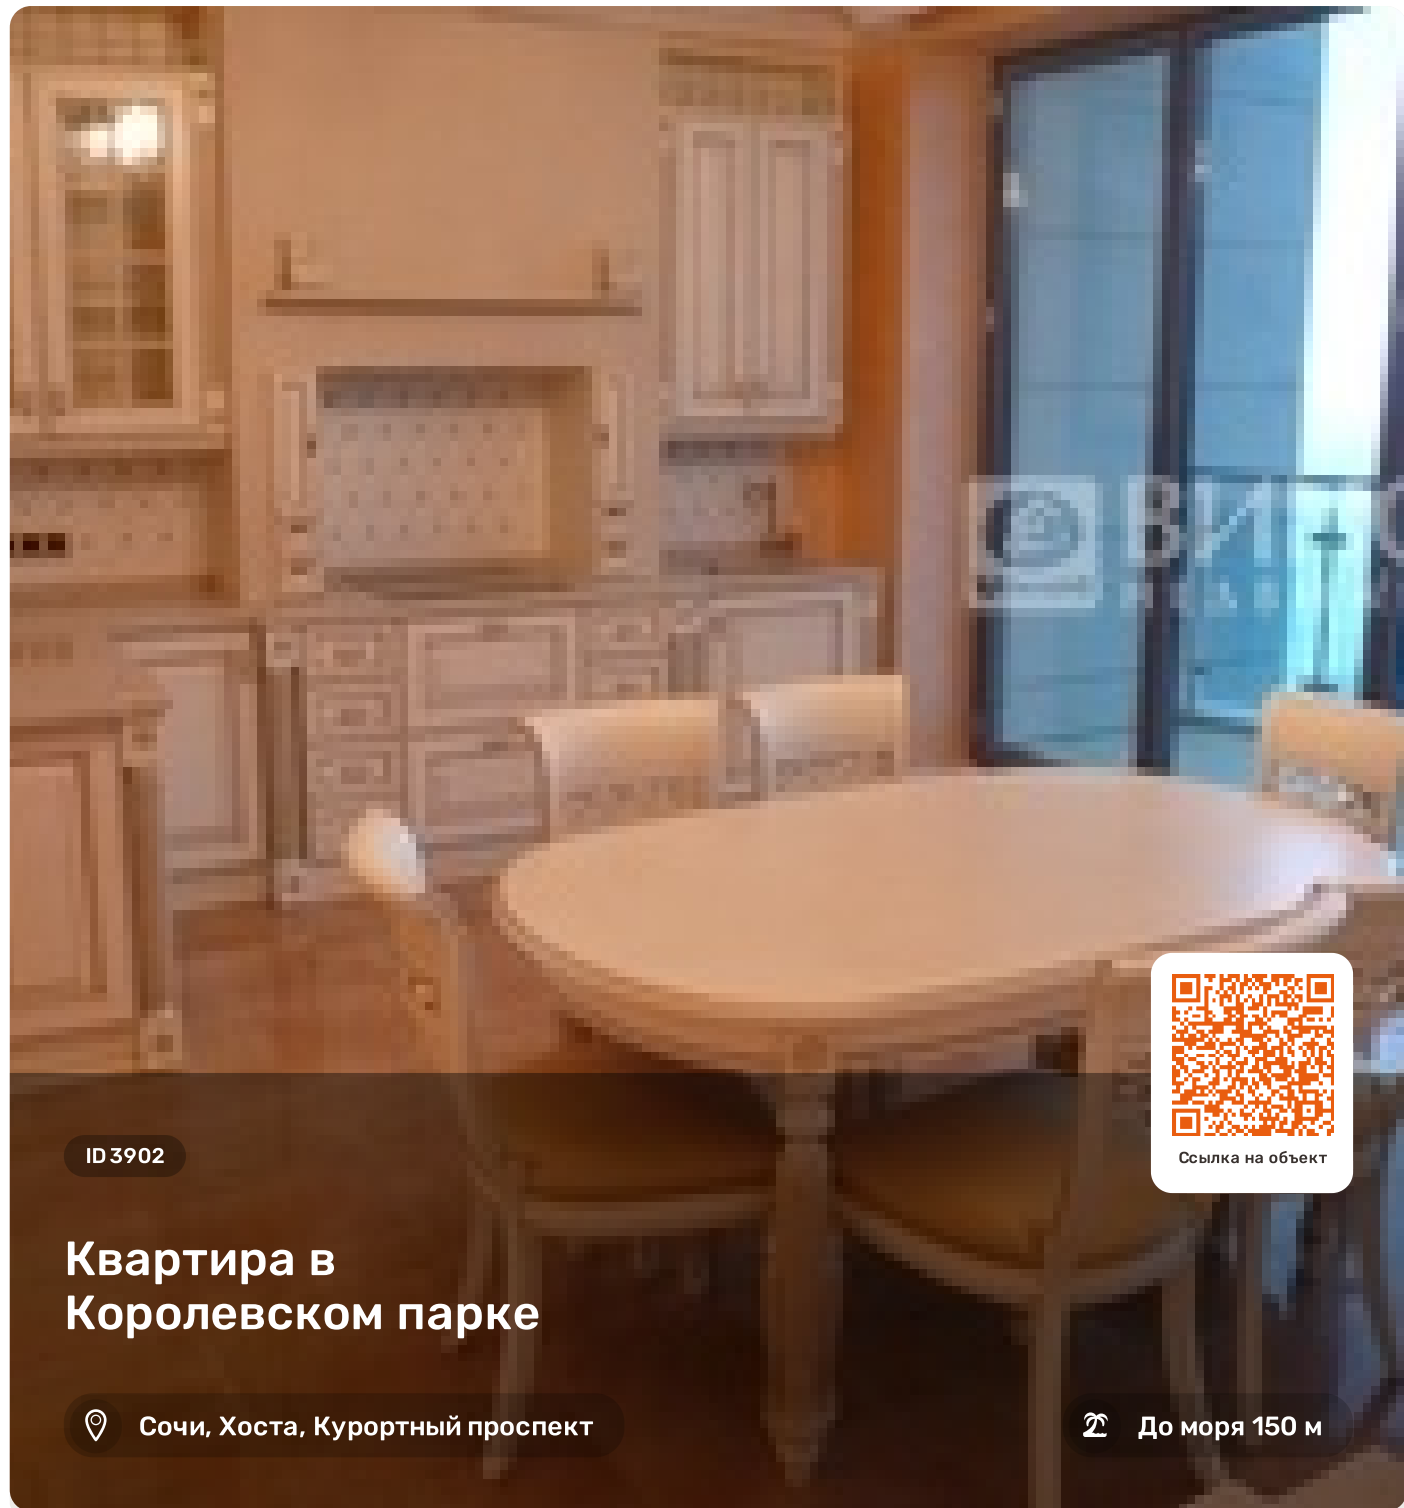

Квартира в Королевском парке

Характеристики

Кол-во комнат	
Общая площадь	96 м²
Этаж	8 из
Вид из окон	
Ремонт	
Санузел	
Цена	25 000 000 руб.

Менеджер объекта

Отдел продаж

+78622645111
hello@vincent-realty.ru

Ссылка на объект

ID 3902

Квартира в Королевском парке

Сочи, Хоста, Курортный проспект

До моря 150 м