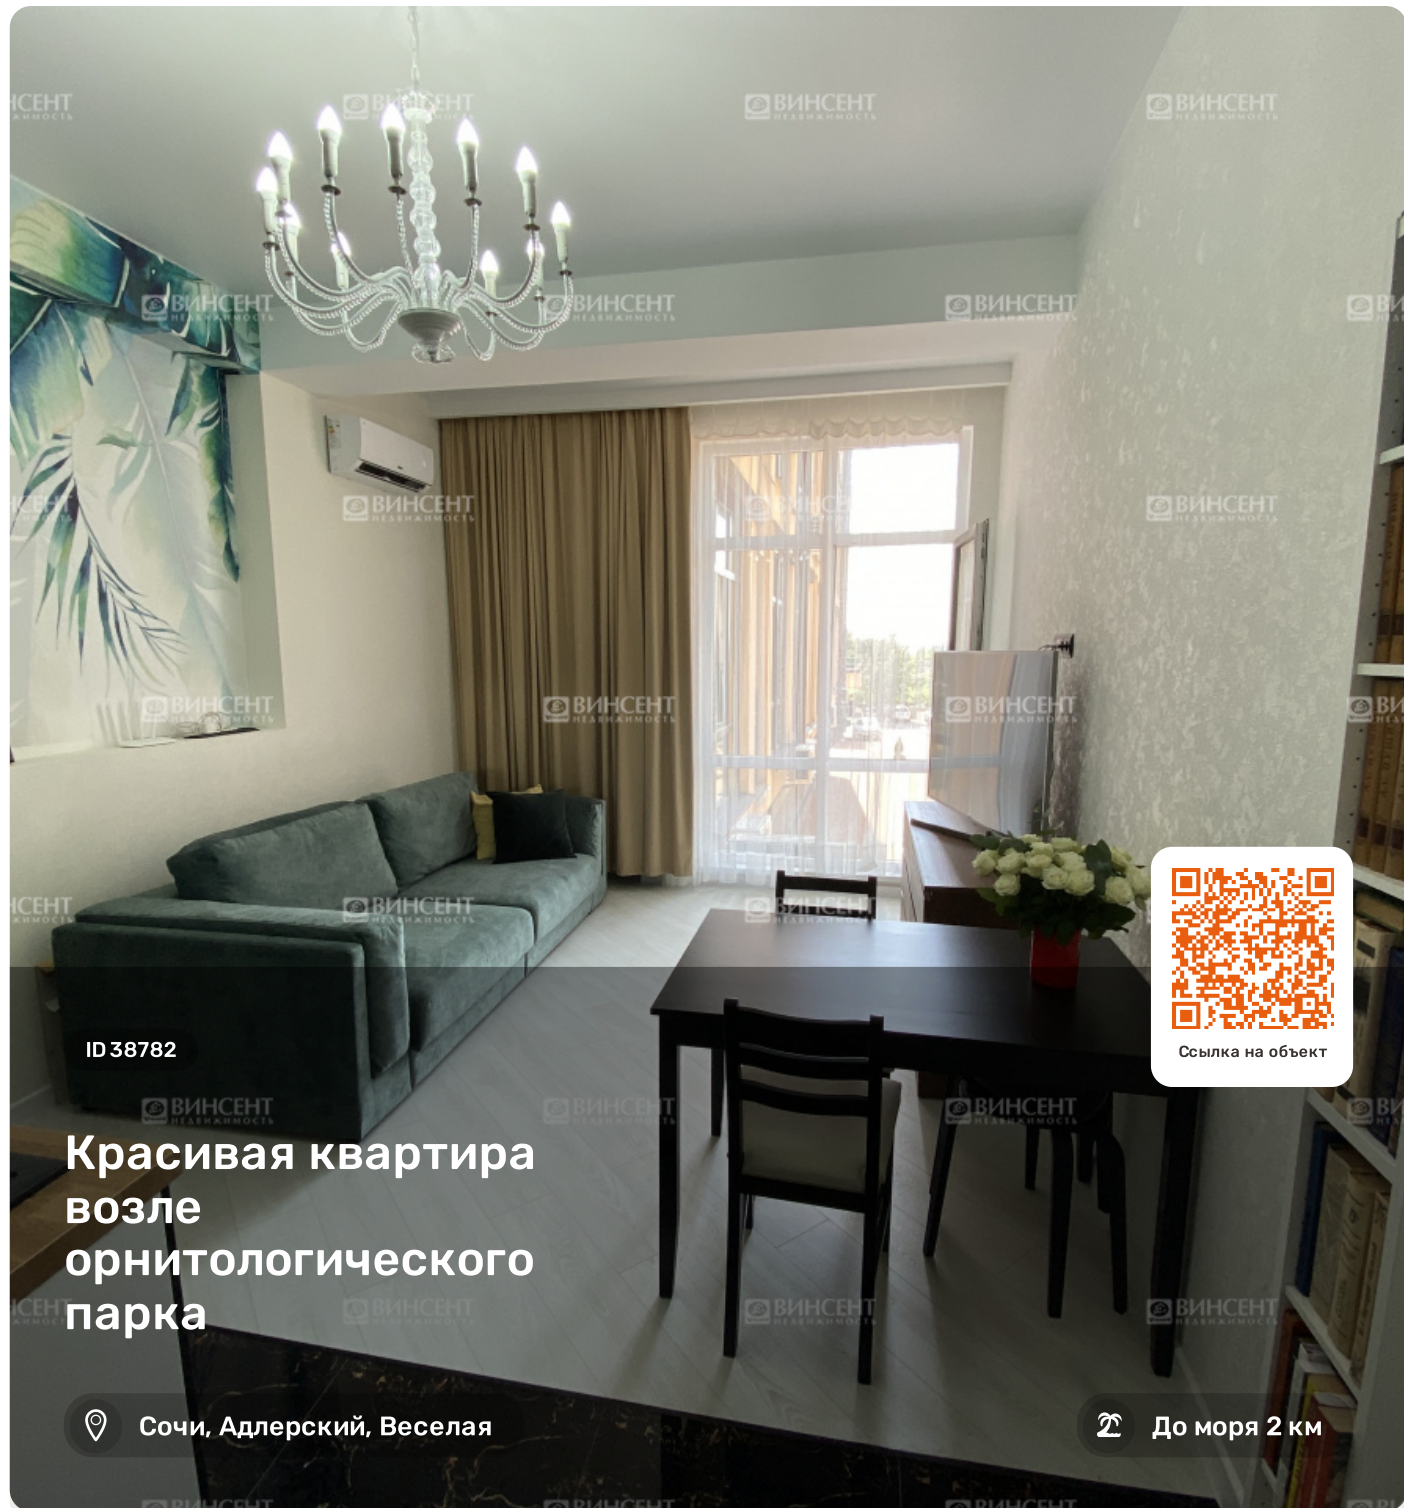

Красивая квартира возле орнитологического парка

Характеристики

Кол-во комнат	1-комн.
Общая площадь	30 м²
Этаж	2 из 6
Вид из окон	Вид во двор
Ремонт	Дизайнерский
Санузел	Совмещенный
Цена	13 500 000 руб.

Менеджер объекта

+7 (988) 238-85-45
shabalin.a@vincent-realty.ru

ID 38782

Красивая квартира возле орнитологического парка

Сочи, Адлерский, Веселая

До моря 2 км

Ссылка на объект