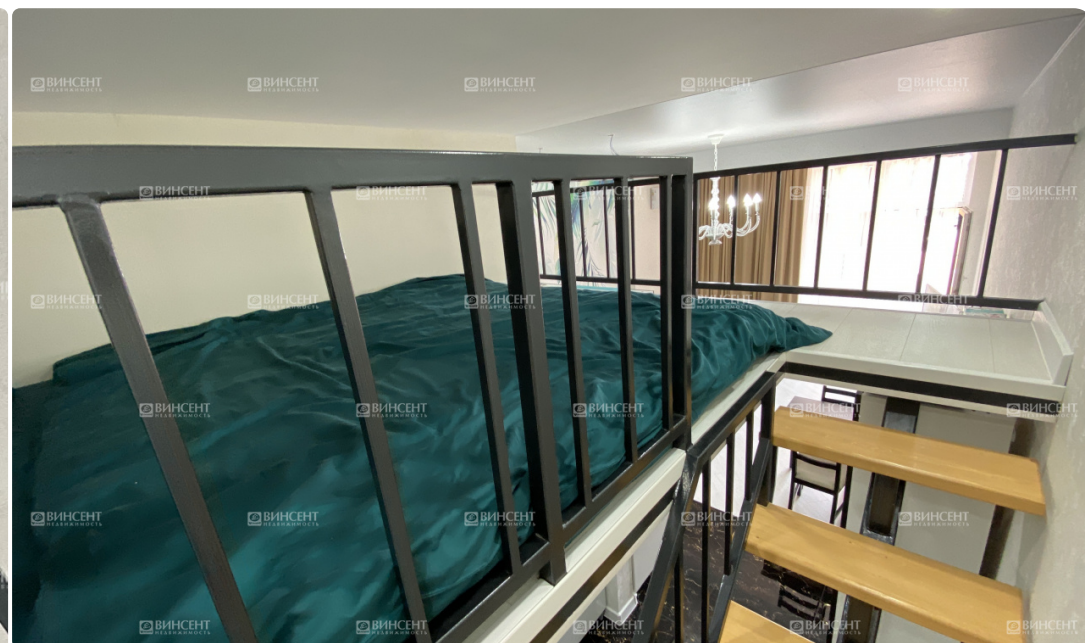

Фотографии

Красивая квартира возле орнитологического парка

Шабалин Александр
Специалист по продажам

+7 (988) 238-85-45