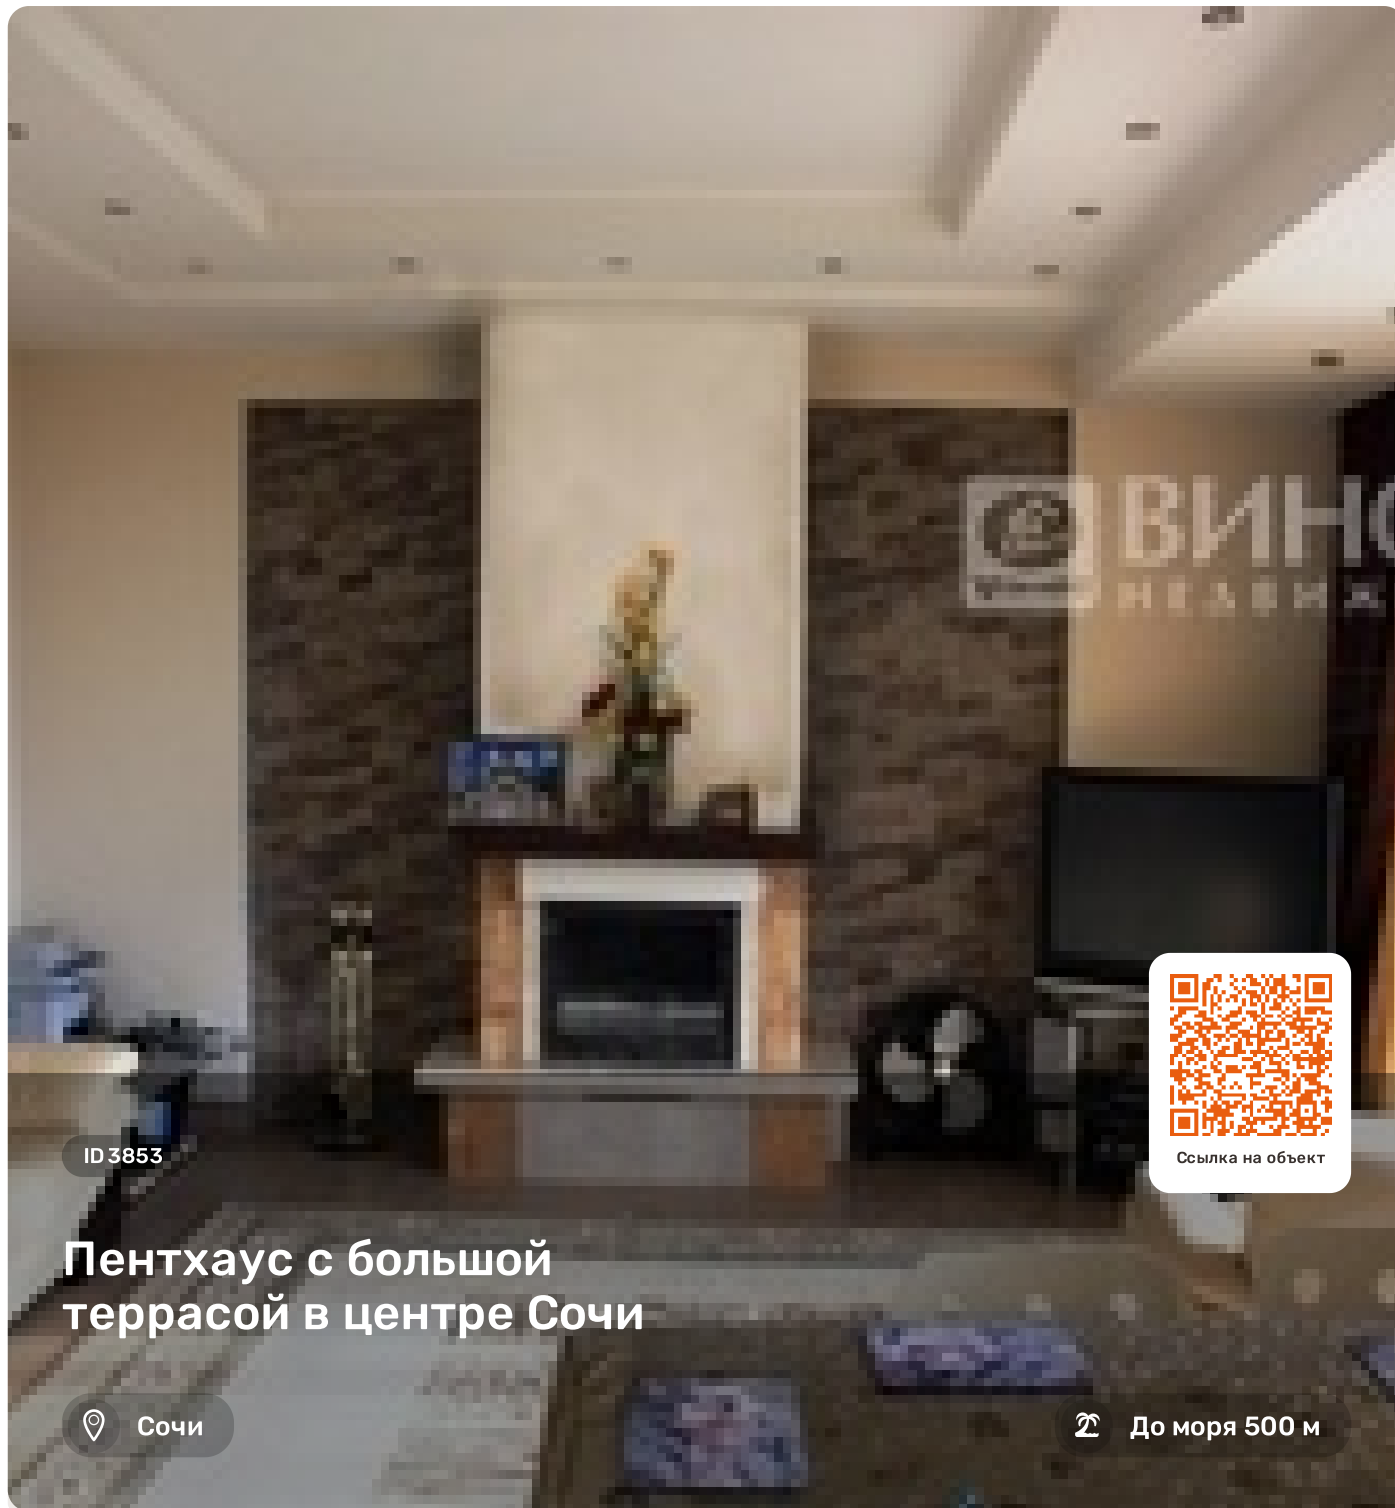

Пентхаус с большой террасой в центре Сочи

Характеристики

Кол-во комнат	
Общая площадь	240 м²
Этаж	3 из
Вид из окон	
Ремонт	
Санузел	
Цена	22 000 000 руб.

Менеджер объекта

Отдел продаж

+78622645111
hello@vincent-realty.ru

Ссылка на объект

ID 3853

Пентхаус с большой террасой в центре Сочи

Сочи

До моря 500 м

Описание комплекса

- Вид на море
- Лесопарковая зона
- Паркинг
- Отделка, мебель
- Новый дом

Расположение