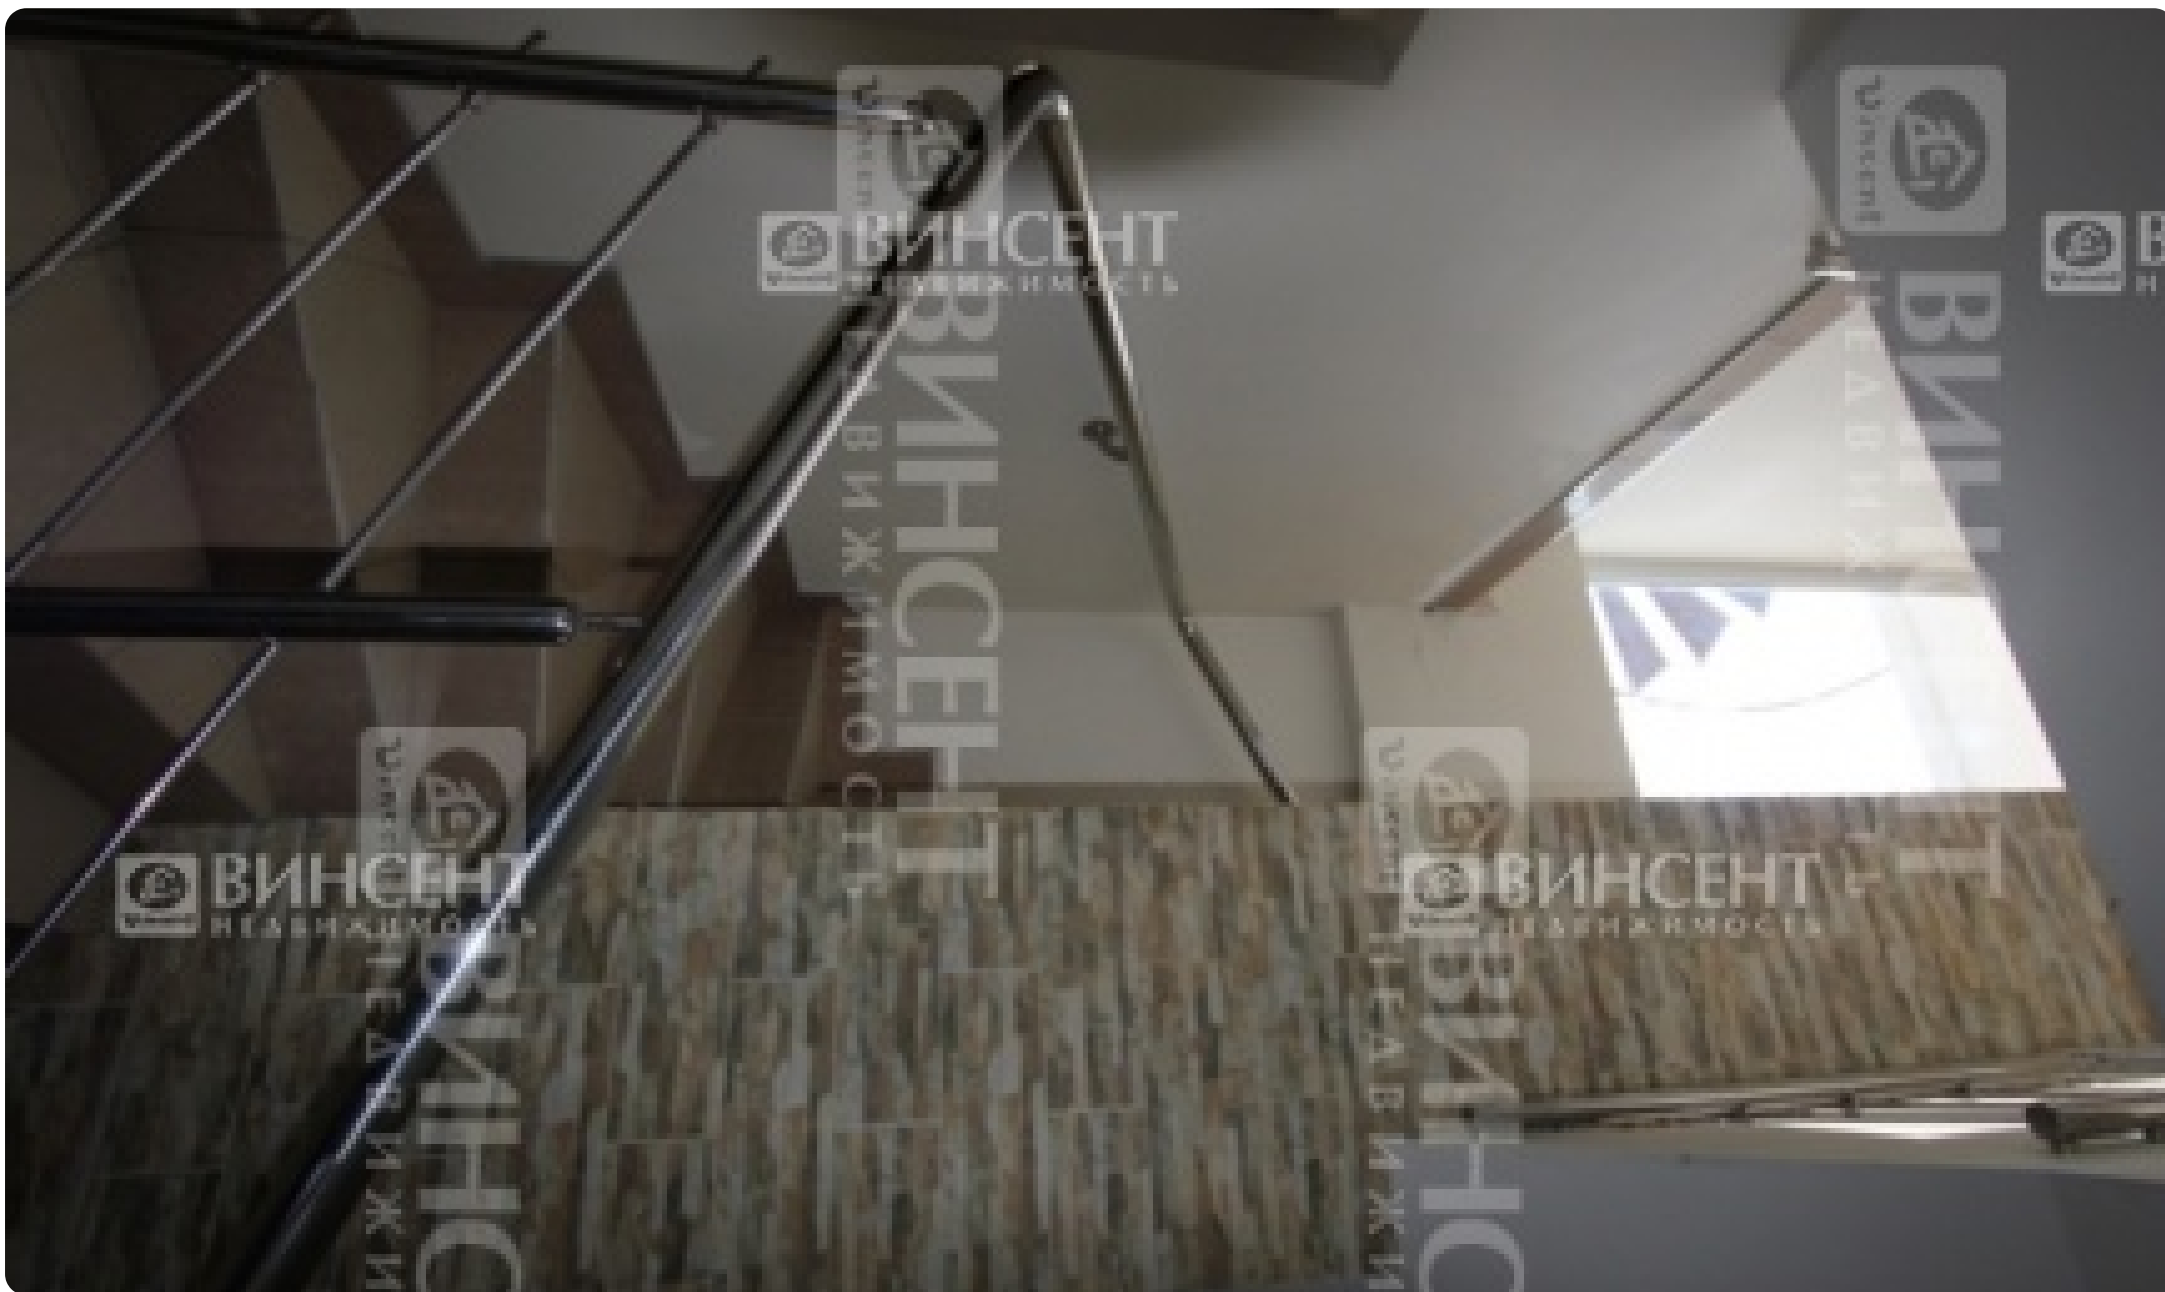

Фотографии

Пентхаус с большой террасой в центре Сочи

Отдел продаж

+78622645111