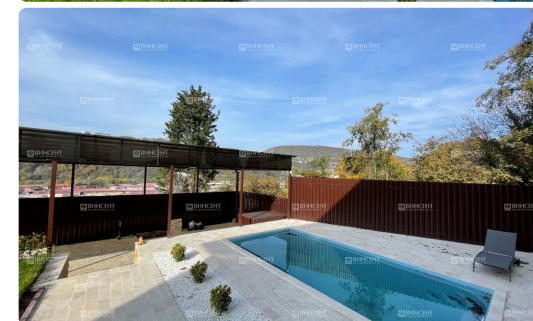

Площадь дома составляет 160 квадратных метров. За счет грамотного планировочного решения, он действительно подойдет для жизни и отдыха семей, которым важна свобода пространства. На первом уровне располагается кухня, совмещенная со столовой и гостиной зонами. На втором – 3 изолированных спальных комнаты. Санузлы есть на каждом из этажей.

Обратите внимание на то, что ремонт в доме абсолютно новый. На мебели и технике, находящейся внутри, осталась даже заводская пленка. Вы приобретаете новое жилье с легкой аурой и отсутствием необходимости в дополнительных вложениях! К слову, интерьер тут весьма стильный – это еще один весомый плюс в копилку достоинств.

Одним из самых важных плюсов этого объекта является тот факт, что для комфортного отдыха в кругу семьи вам не придется даже выходить из дома! На территории, помимо основного жилого строения, также есть собственный бассейн, баня, игровая площадка для детей, беседка с летней кухней. Предусмотрен и паркинг для 2 автомобилей.

На дополнительные вопросы о доме мы будем рады ответить по телефону. Поверьте, это предложение действительно заслуживает внимания, поэтому откладывать покупку точно не стоит!

+7 (988) 233-51-22