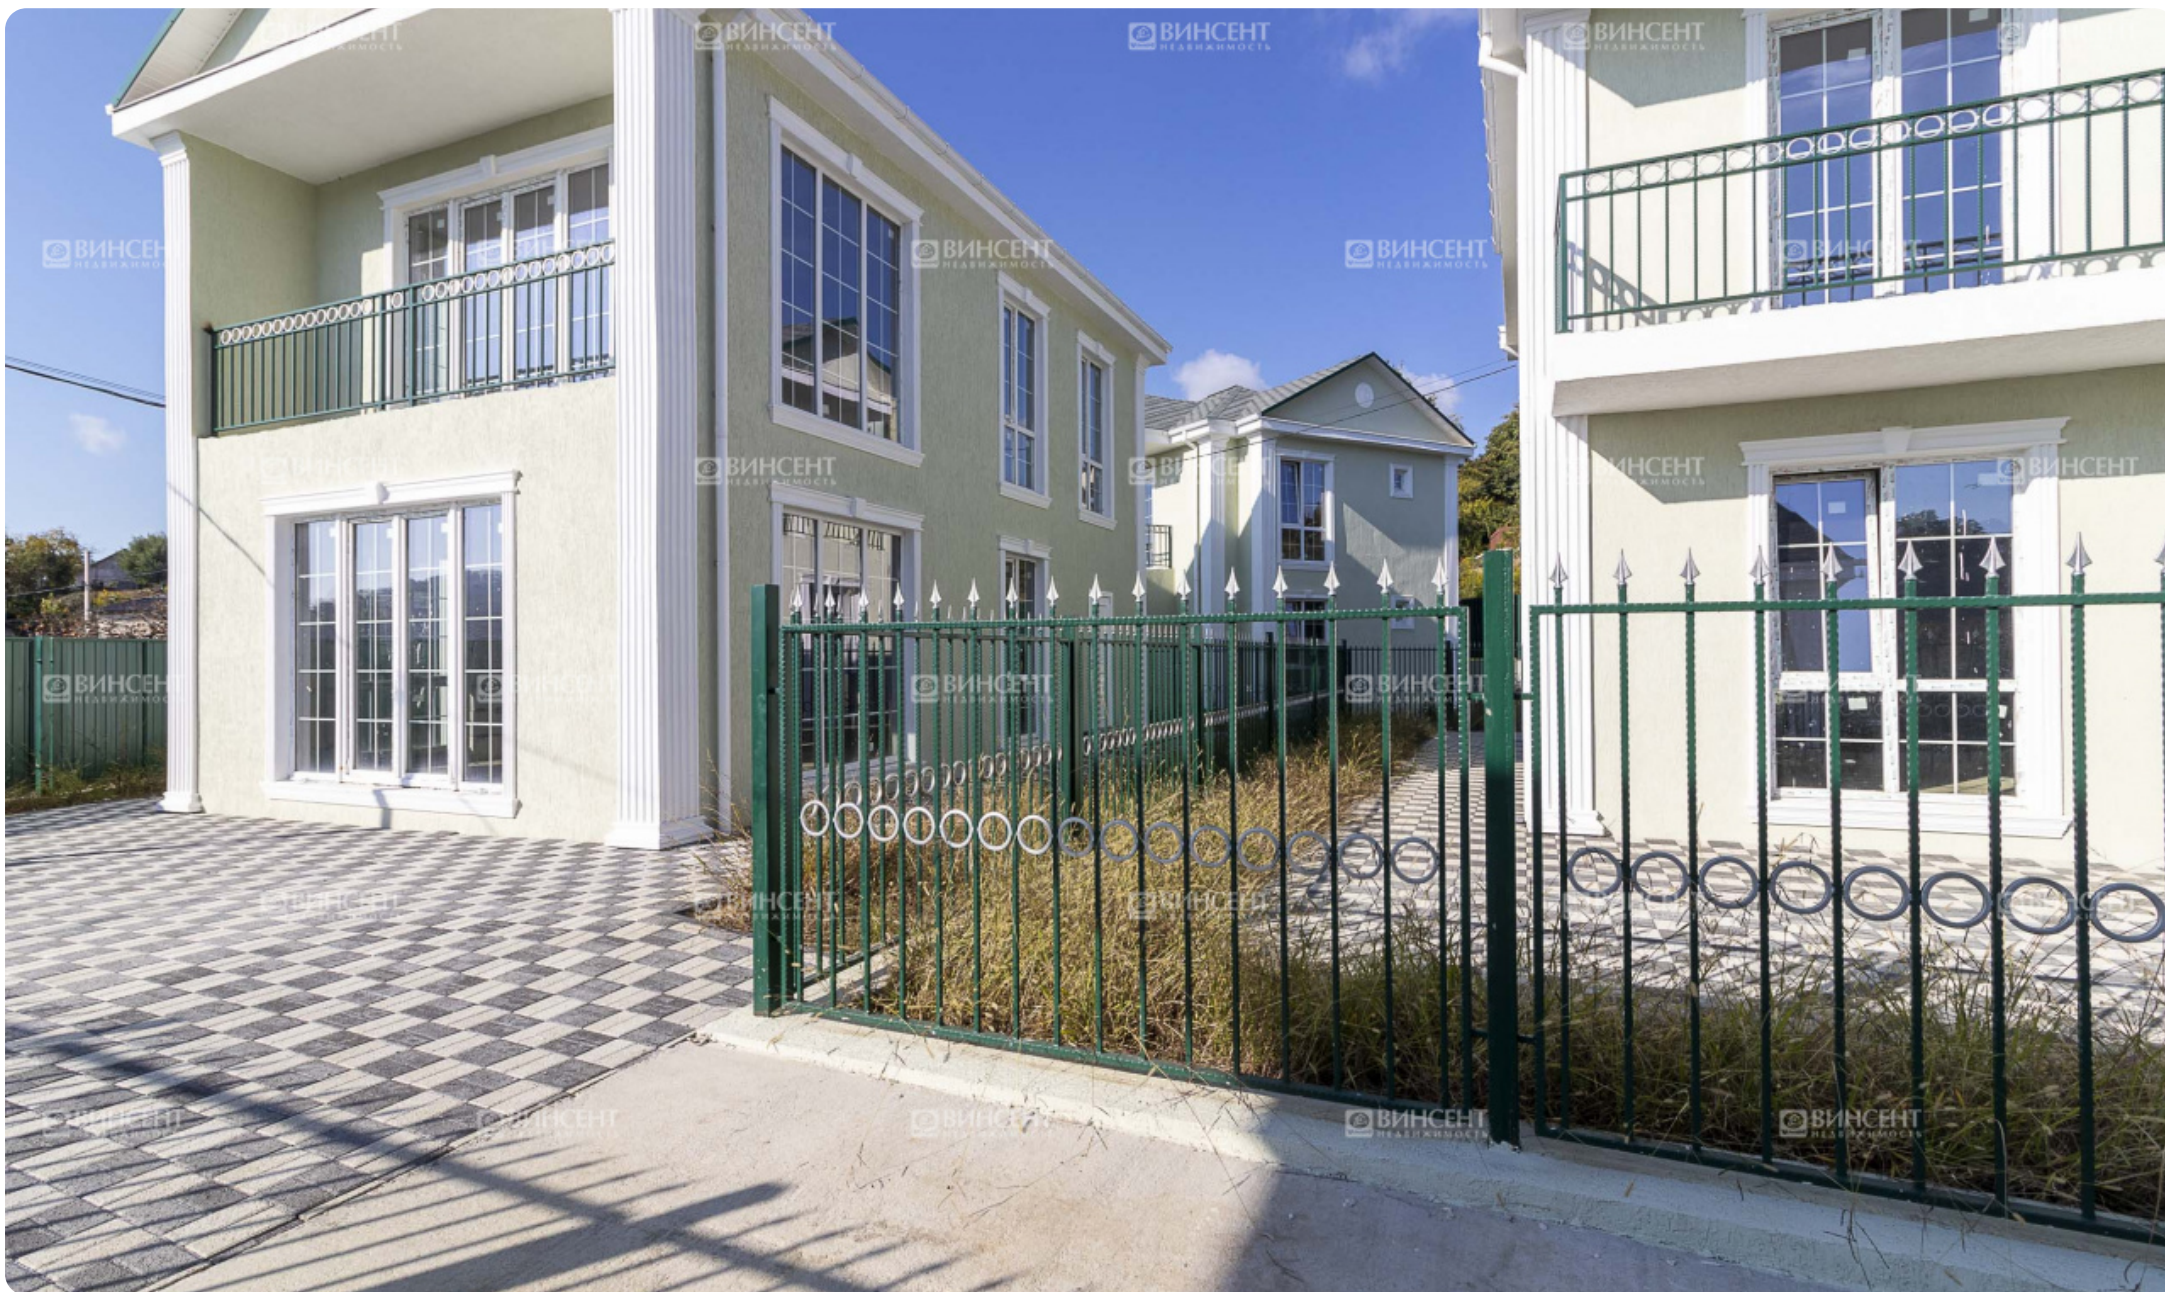

Фотографии

Дом в коттеджном поселке в 10 минутах от моря

**Гавриленко
Дмитрий**
Руководитель отдела продаж

+7 (988) 235-08-36