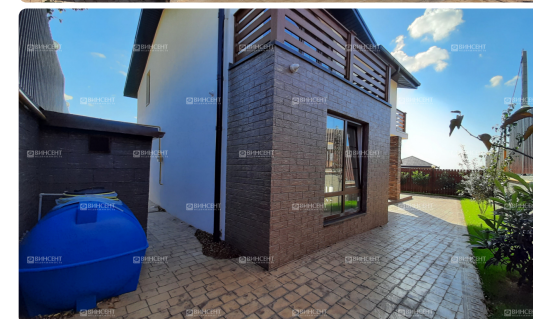

Участок, на котором расположен этот дом, имеет абсолютно ровный рельеф, что является редкостью для Сочи. Выполнен очень красивый ландшафтный дизайн, подчеркивающий эстетику архитектурного решения. Здесь же расположен открытый бассейн, оборудована зона для барбекю. Наслаждаться прелестями отдыха можно даже в то время, пока в доме ведутся отделочные работы. Также на участке предусмотрено парковочное пространство для автомобилей.

Район, в котором расположен дом, может похвастаться сочетанием отличной экологической обстановки и прекрасной транспортной доступностью. Здесь действительно очень много зелени, которая будет круглогодично радовать вас буйством красок. Отдельный плюс заключается в возможности быстро добраться в

любой район курорта: от прибрежного кластера до горнолыжных курортов Сочи!

+7 (988) 239-98-70