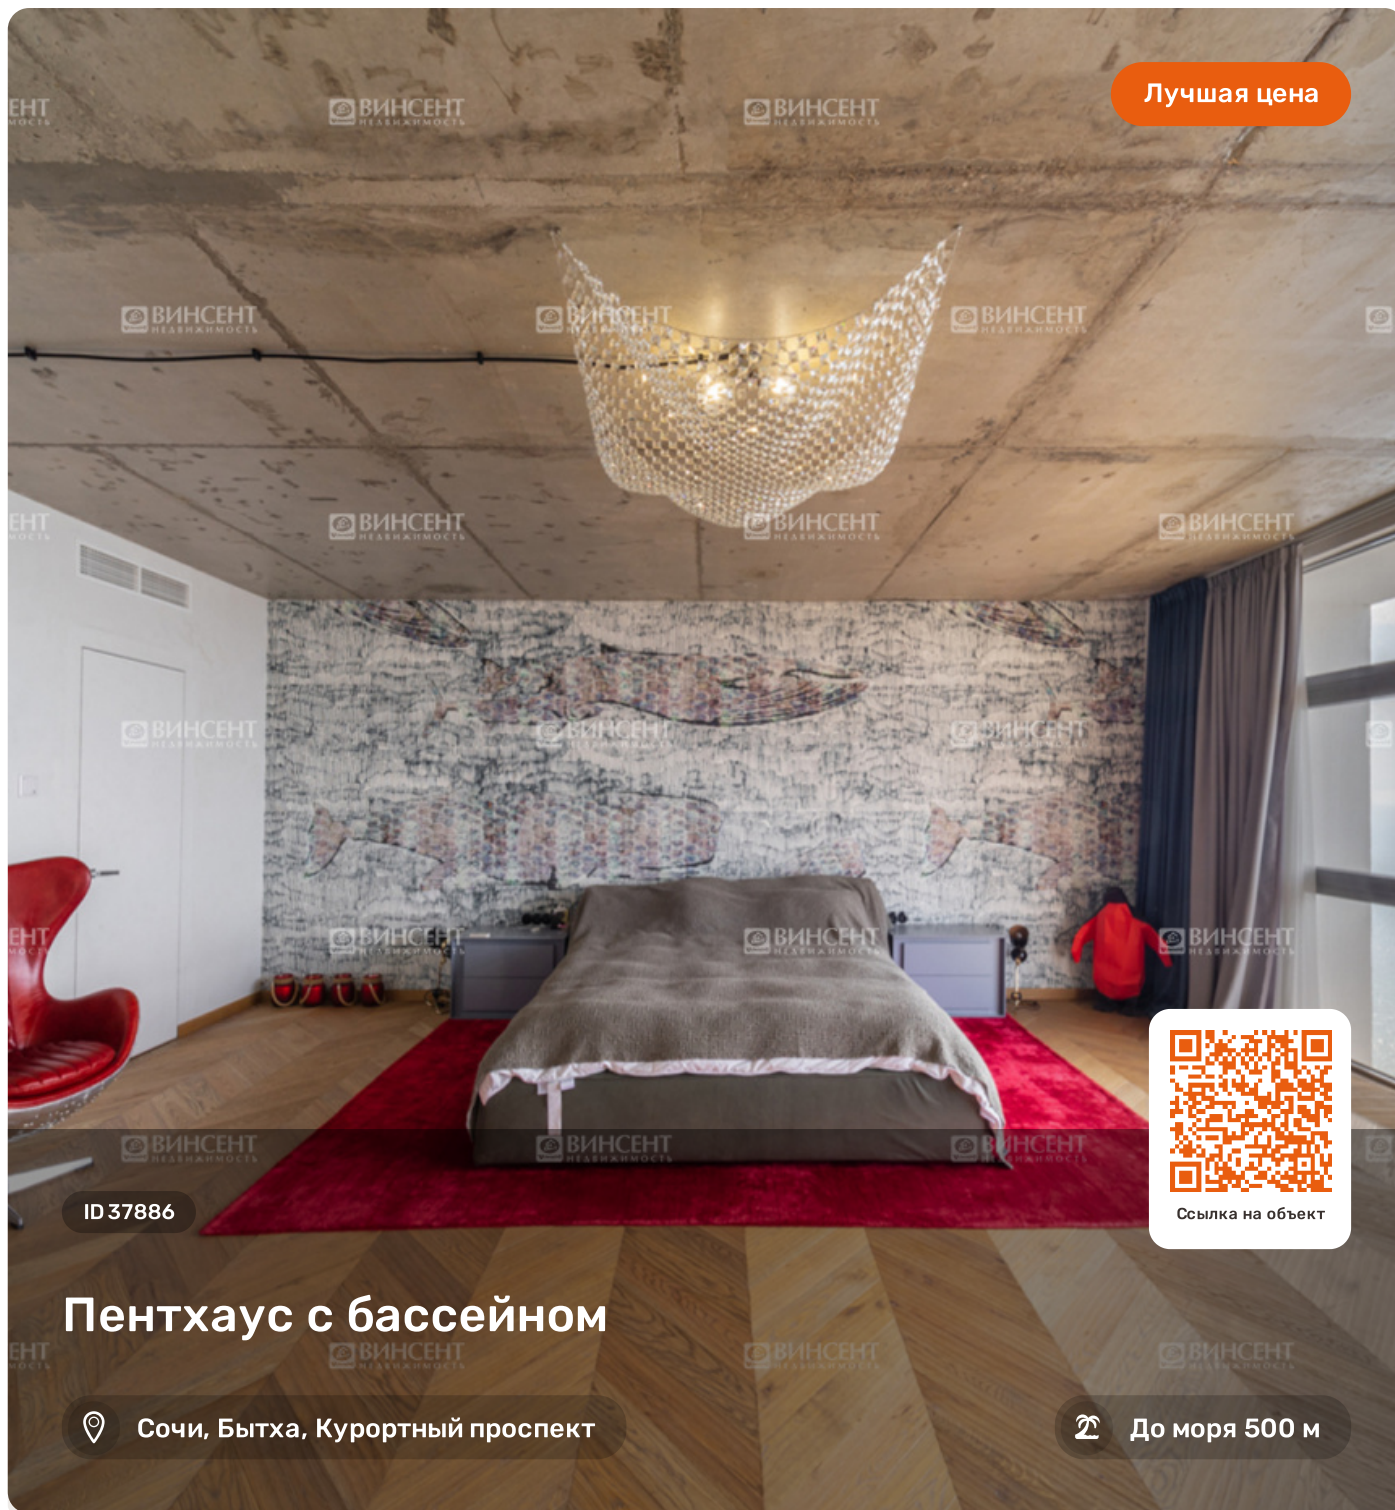

+7 (988) 231-61-72
grigorev.a@vincent-realty.ru

Лучшая цена

ID 37886

Пентхаус с бассейном

Сочи, Бытха, Курортный проспект

До моря 500 м

Ссылка на объект

Рады представить вашему вниманию одну из самых стильных квартир Сочи, которая гарантировано придется по вкусу людям, ценящим простор и свободу мысли. Внушительная площадь, гармоничное зонирование, невероятная панорама моря, открывающаяся из окон – самые очевидные плюсы. Мы предлагаем вам познакомиться с этим объектом еще более подробно и узнать о его самых главных преимуществах перед прочими предложениями рынка!