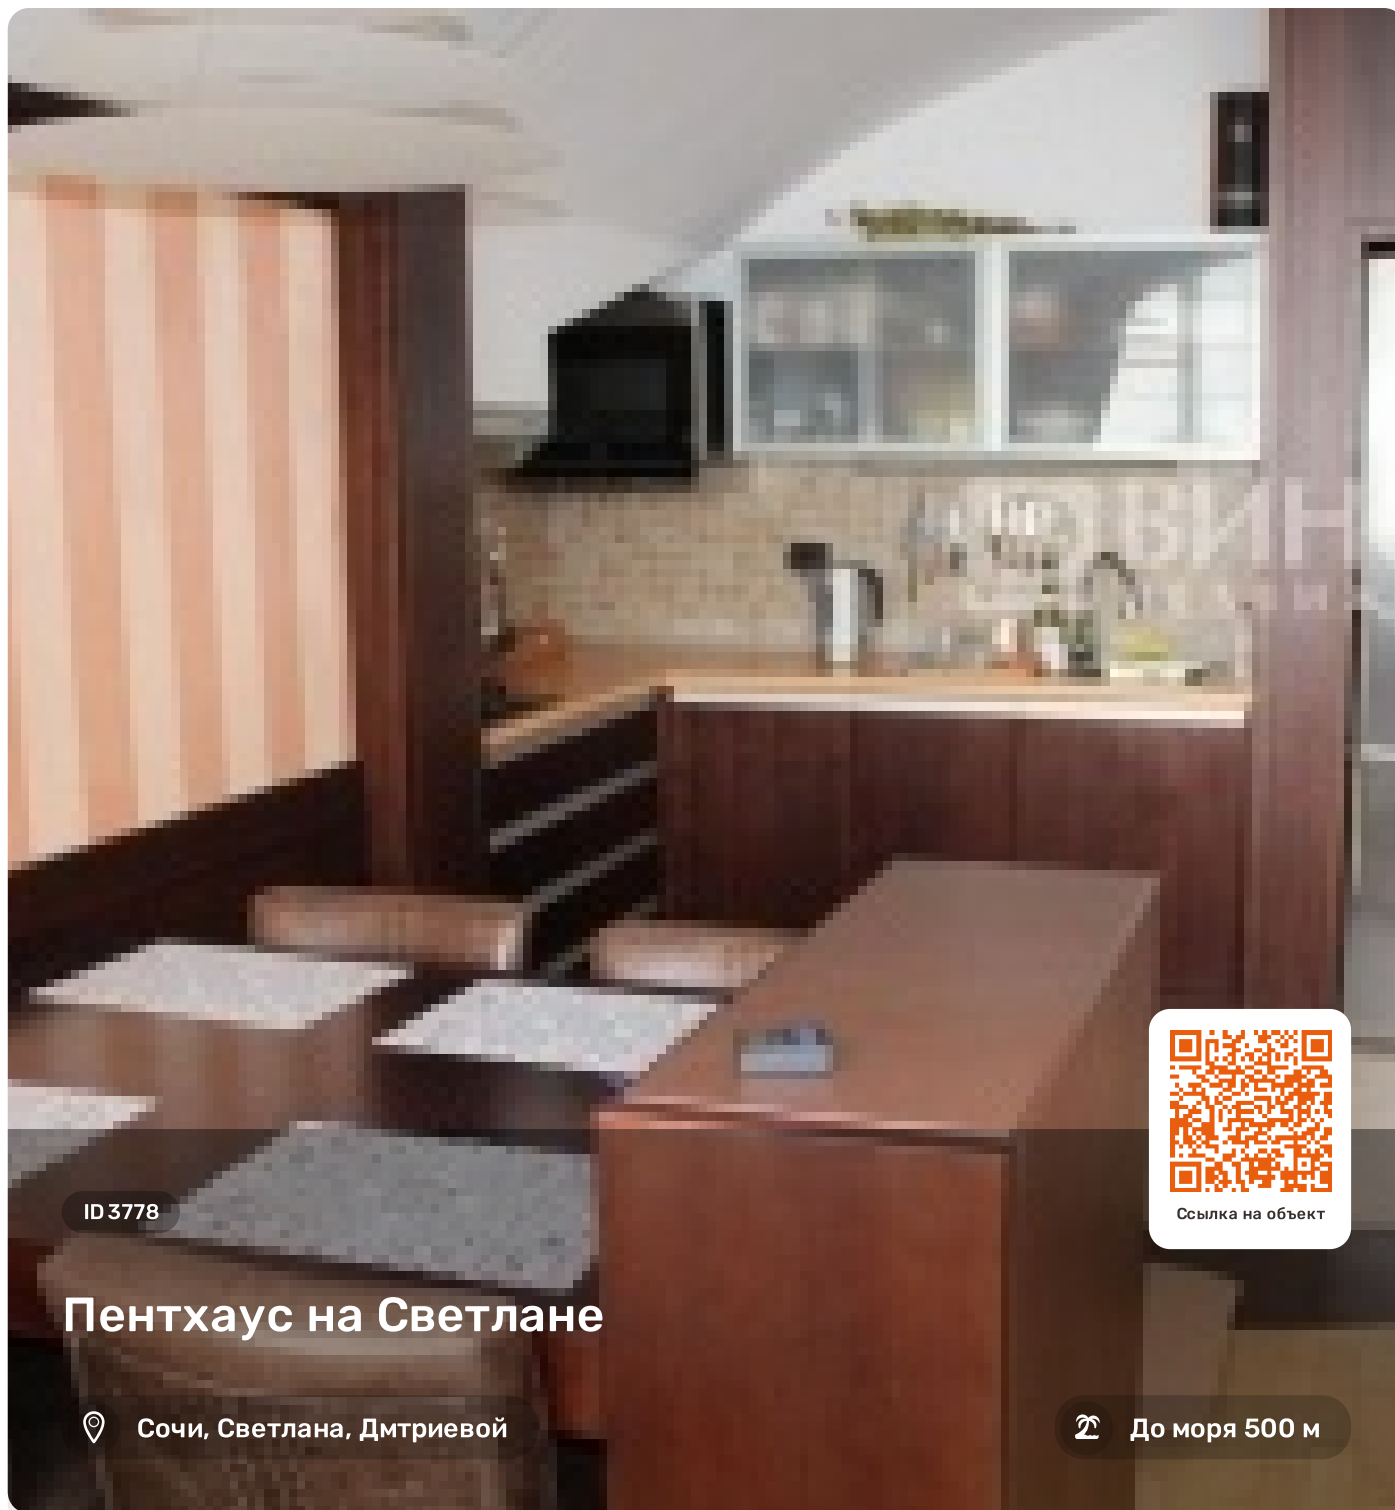

Пентхаус на Светлане

Характеристики

Кол-во комнат	
Общая площадь	100 м ²
Этаж	10 из
Вид из окон	
Ремонт	
Санузел	
Цена	10 500 000 руб.

Менеджер объекта

Отдел продаж

+78622645111
hello@vincent-realty.ru

ID 3778

Пентхаус на Светлане

Сочи, Светлана, Дмитриевой

До моря 500 м

Ссылка на объект

Описание комплекса

- Терраса с видом на море и город
- Система умный дом
- Паркинг
- Индивидуальный проект
- Полностью меблирована

Дополнительная информация

Двухуровневый пентхаус в микрорайоне Светлана на улице Дмитриевой. Общая площадь – 100 кв.м. Выполнен дорогой ремонт по индивидуальному проекту от Мироскова Йович, полная комплектация мебелью и бытовой техникой. Установлена система «умный дом». Гостиная, соединенная с кухонной зоной, спальня, два санузла. Открытые террасы с панорамным видом на море.